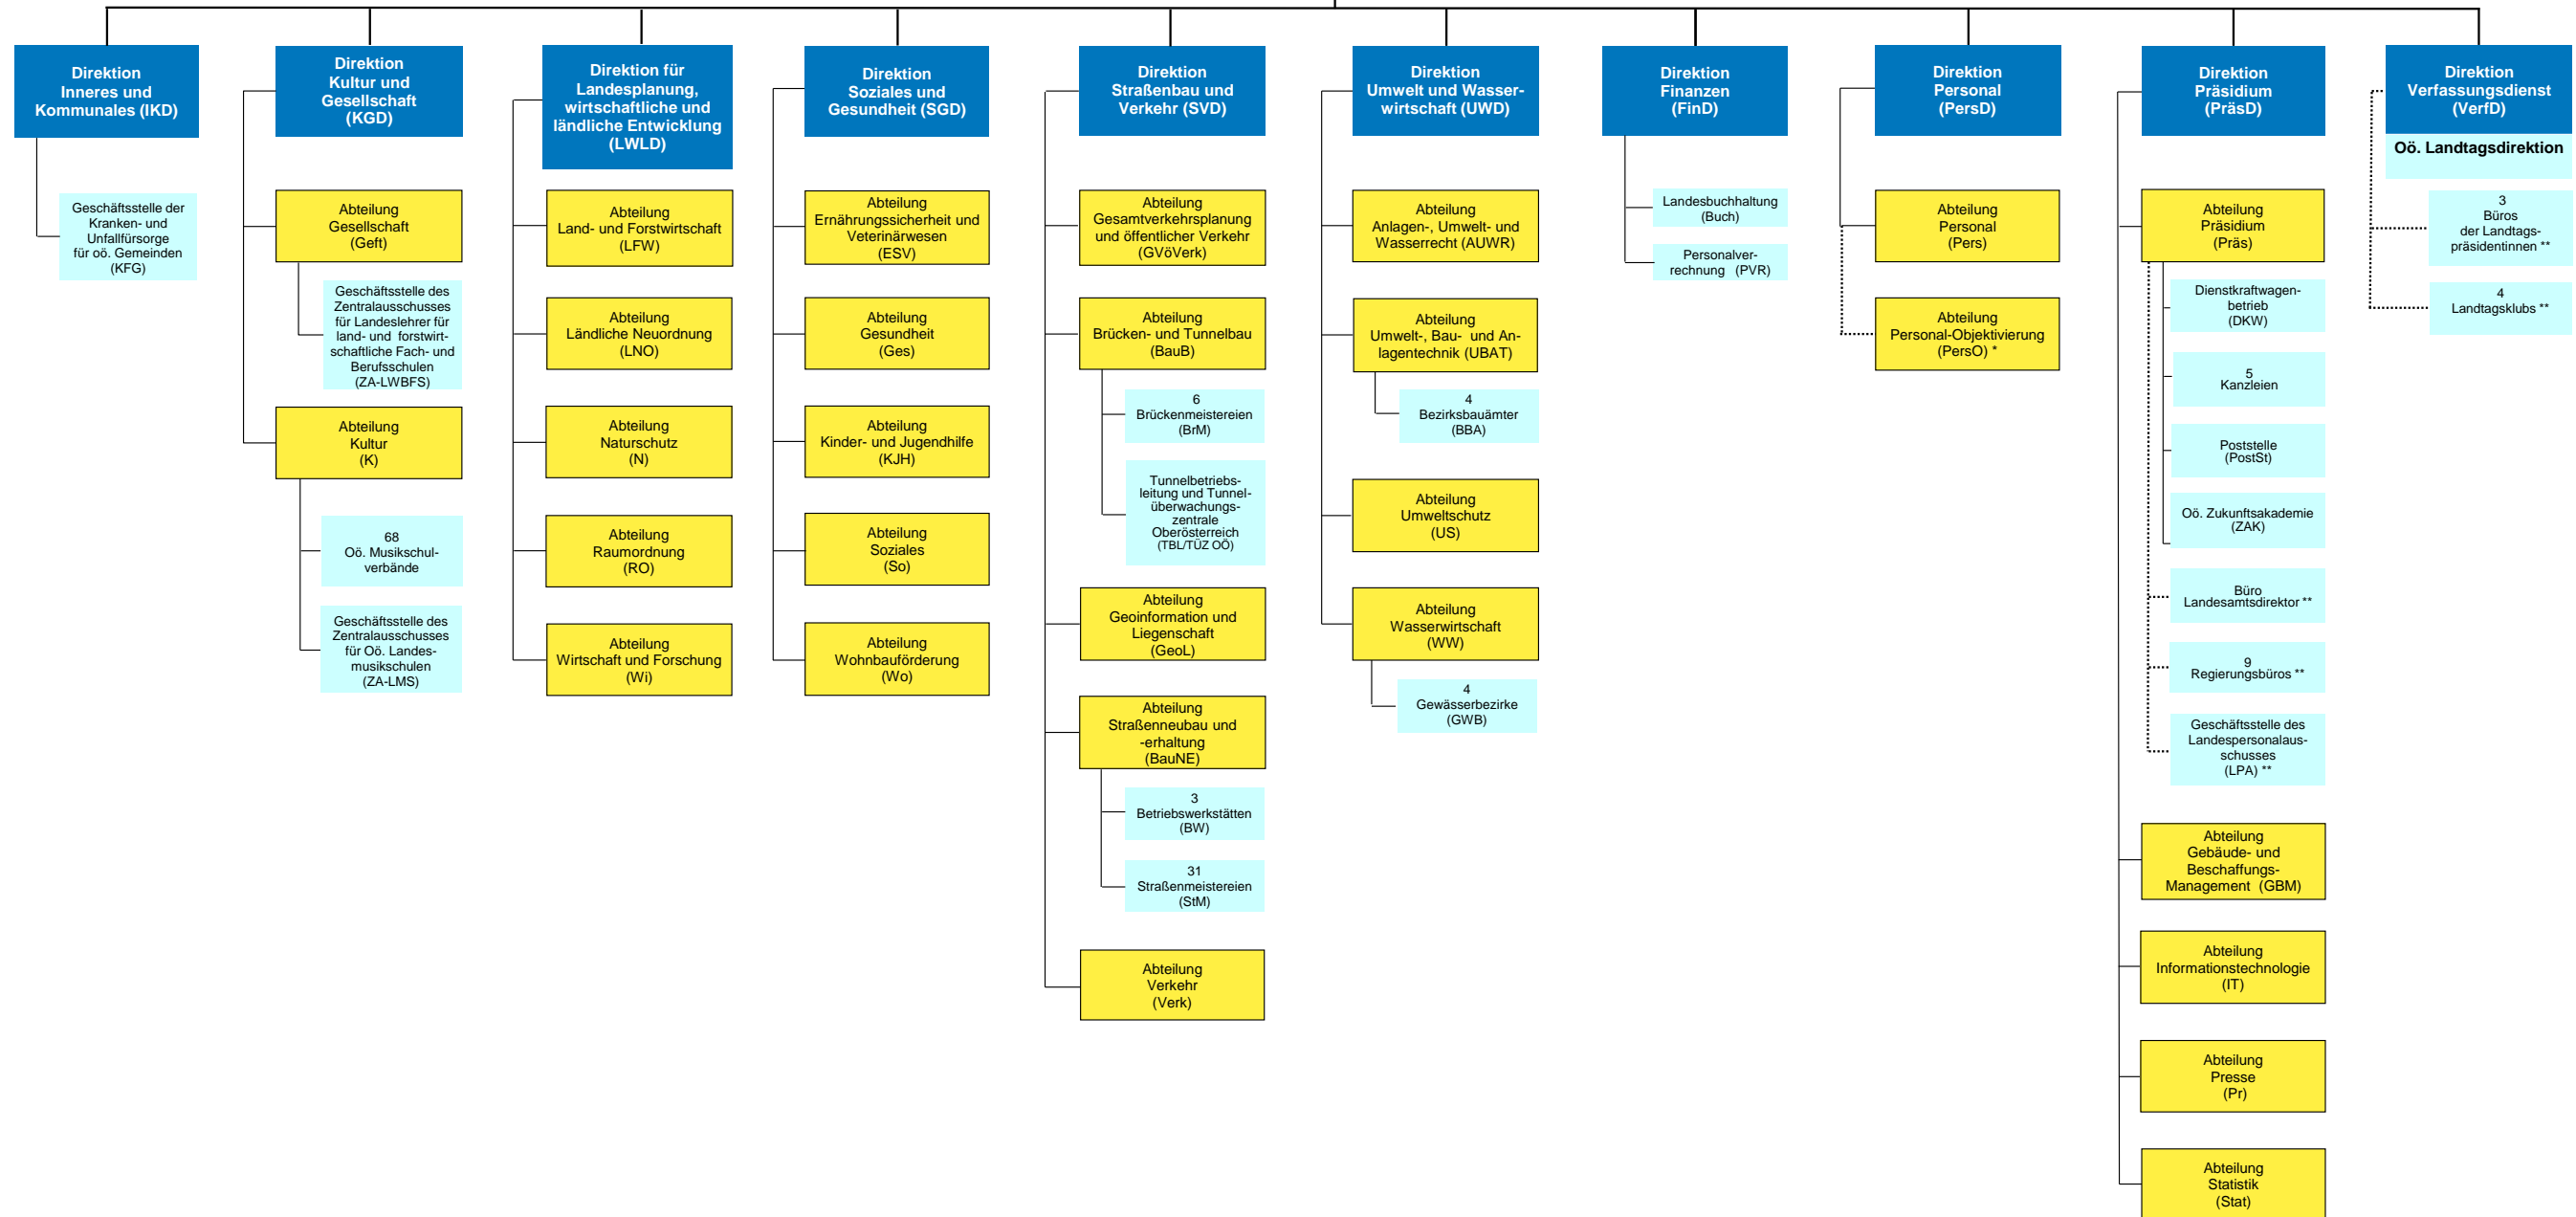

Amt der Oö. Landesregierung

Oö. Landesregierung/Landeshauptmann (fachlich)
Landeshauptmann/Landesamtsdirektor (innerdienstlich)

Bezirkshauptmannschaften

Legende:

- blau** Direktionen denen keine Abteilungen zugeordnet sind, sind Abteilungen. Direktionen denen Abteilungen zugeordnet sind, sind Abteilungsgruppen.
- gelb** Abteilung
- hellblau** nachgeordnete Organisationseinheit
- grün** Bezirkshauptmannschaft
- dunkelblau** Sonstige Einrichtungen

* Der Leiterin/Dem Leiter der Direktion Personal obliegt lediglich die organisatorische, nicht jedoch die fachliche Leitung der Abteilung Personal-Objektivierung

** innerdienstlich nachgeordnete Organisationseinheit

Sonstige Einrichtungen