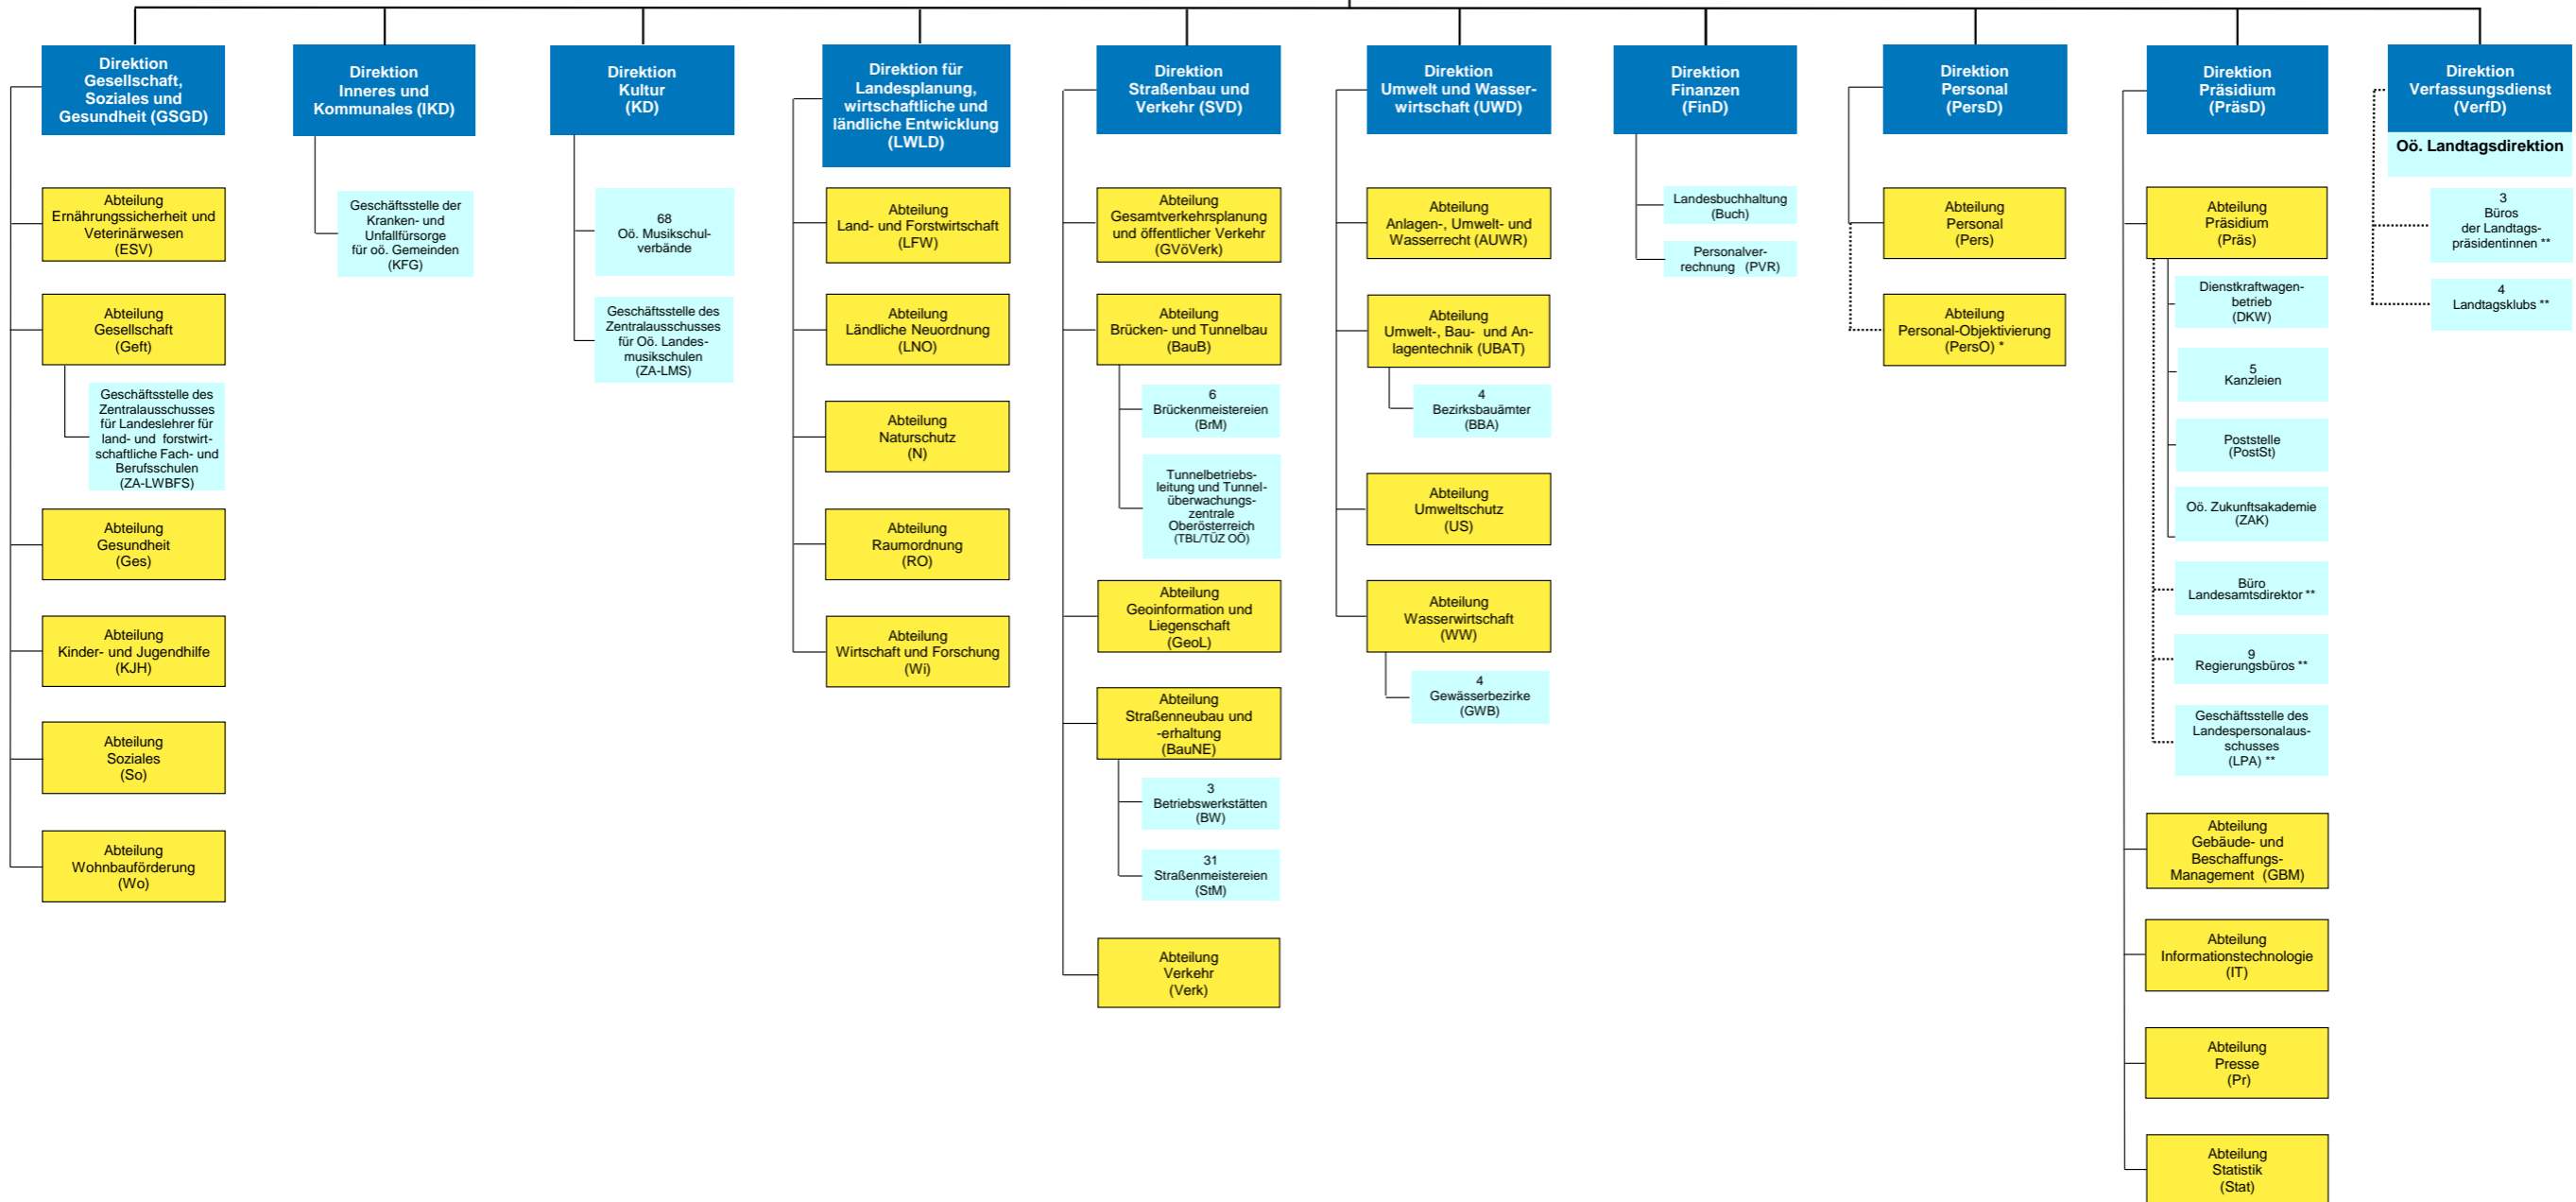

Amt der Oö. Landesregierung

Oö. Landesregierung/Landeshauptmann (fachlich)
Landeshauptmann/Landesamtsdirektor (innerdienstlich)

Bezirkshauptmannschaften

Legende:

- blau Direktionen denen keine Abteilungen zugeordnet sind, sind Abteilungen. Direktionen denen Abteilungen zugeordnet sind, sind Abteilungsgruppen.
- gelb Abteilung
- hellblau nachgeordnete Organisationseinheit
- grün Bezirkshauptmannschaft
- dunkelblau Sonstige Einrichtungen

..... * Der Leiterin/Dem Leiter der Direktion Personal obliegt lediglich die organisatorische, nicht jedoch die fachliche Leitung der Abteilung Personal-Objektivierung

..... ** innerdienstlich nachgeordnete Organisationseinheit

Sonstige Einrichtungen