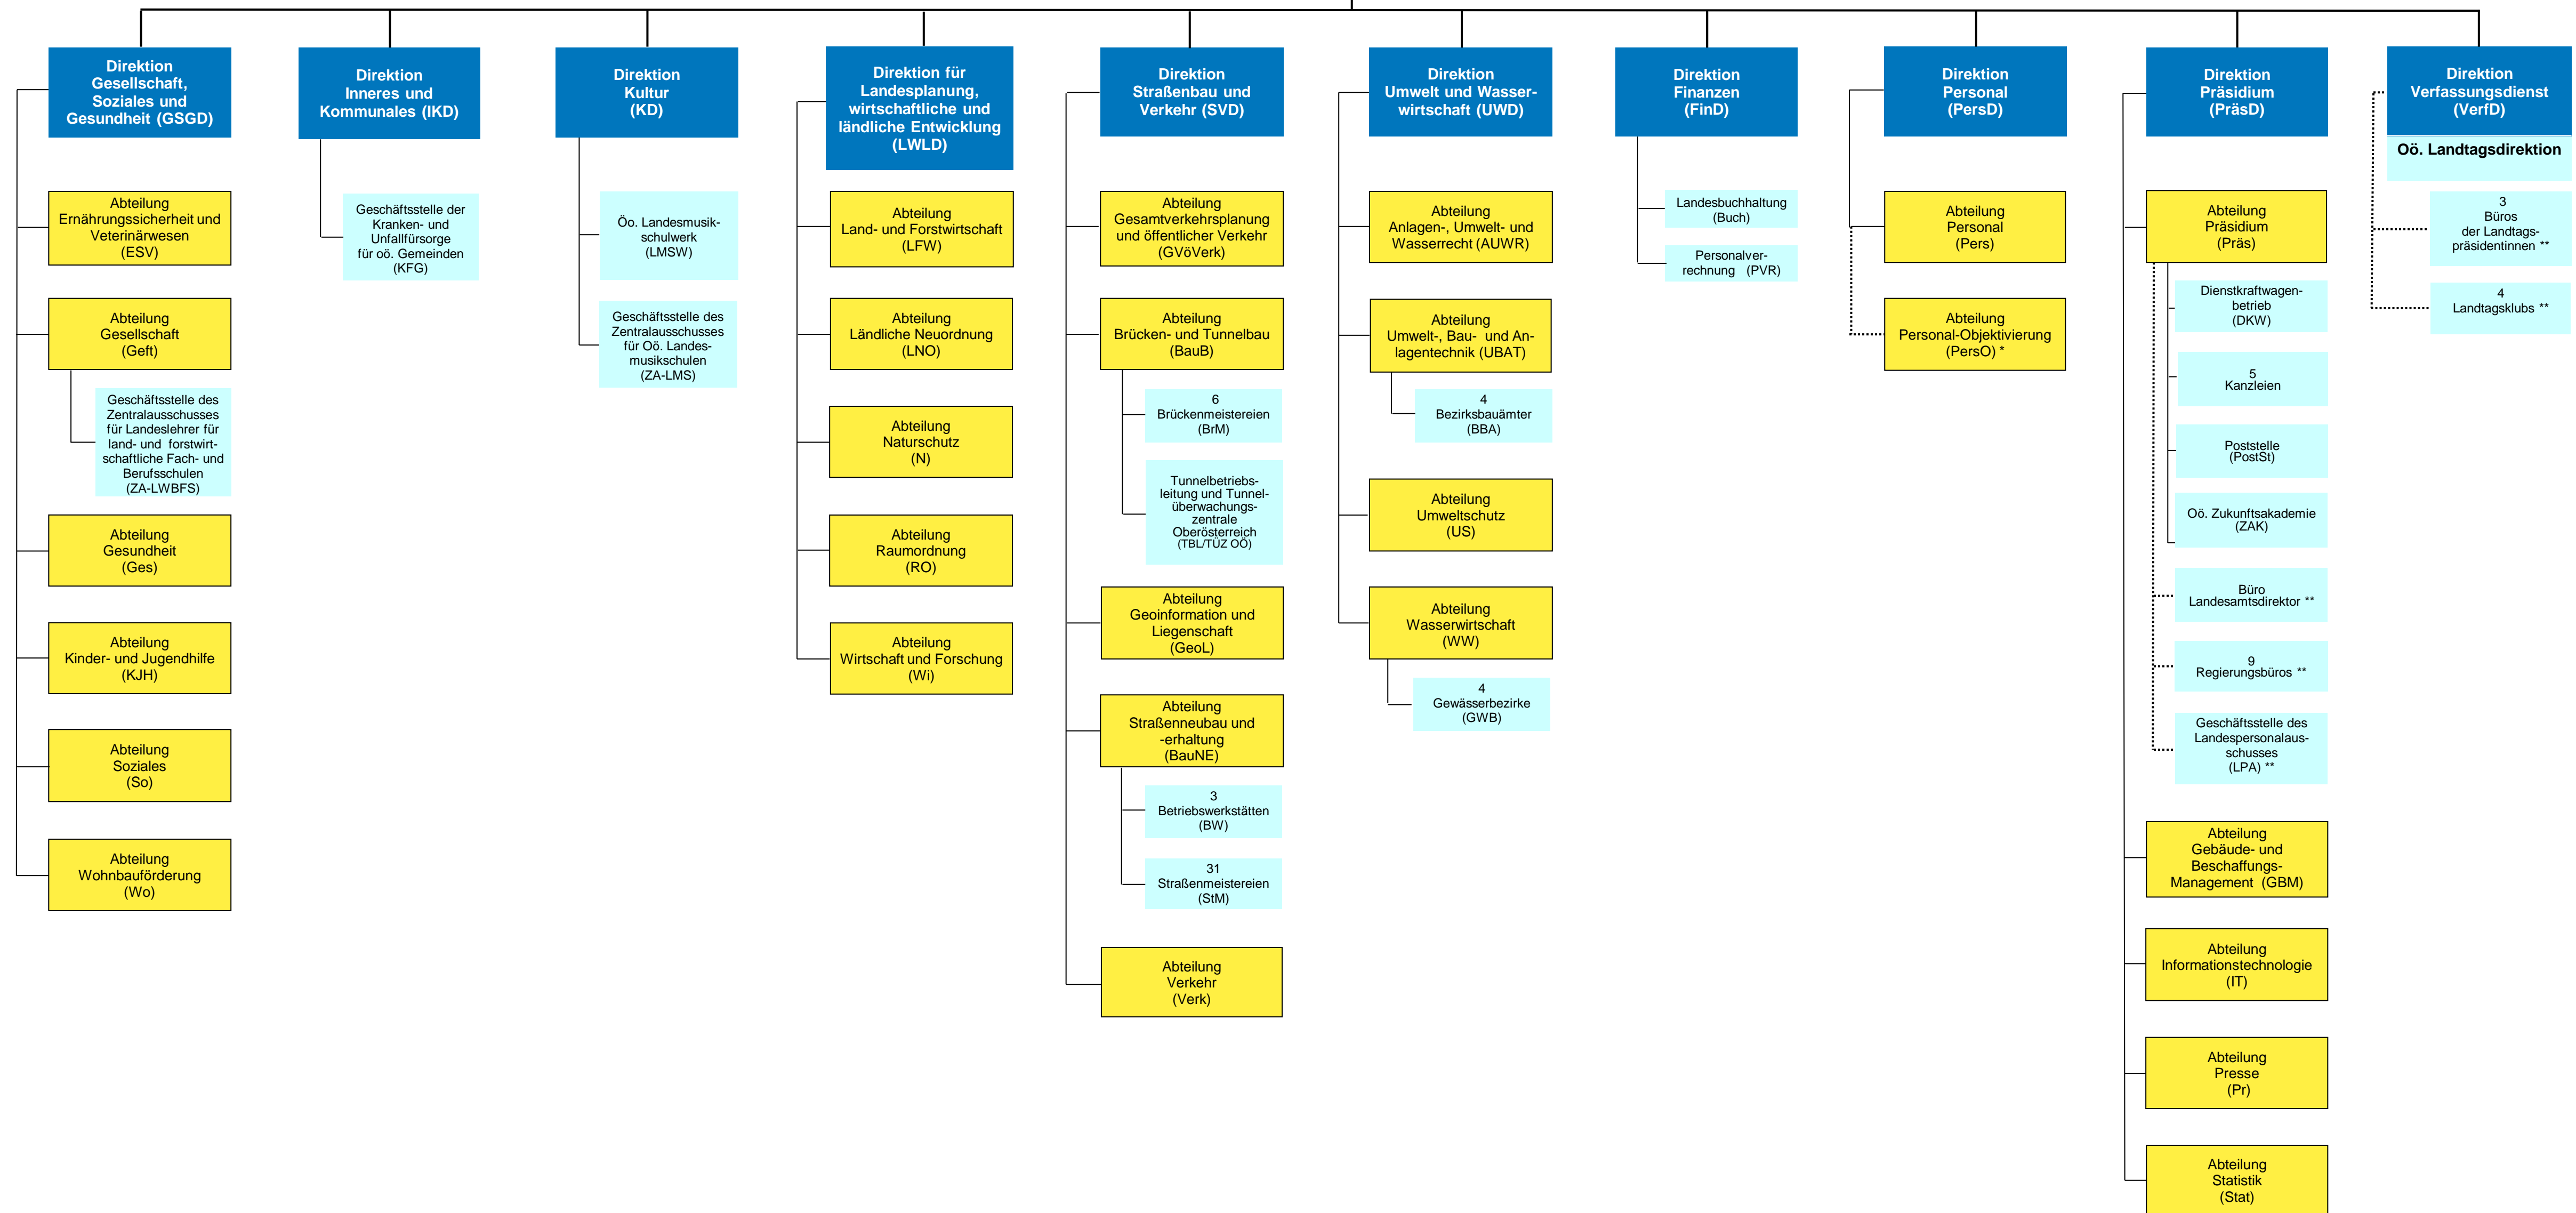

Amt der Oö. Landesregierung

Oö. Landesregierung/Landeshauptmann (fachlich)
Landeshauptmann/Landesamtsdirektor (innerdienstlich)

Bezirkshauptmannschaften

Sonstige Einrichtungen

Legende:

- blau** Direktionen denen keine Abteilungen zugeordnet sind, sind Abteilungen. Direktionen denen Abteilungen zugeordnet sind, sind Abteilungsgruppen.
- gelb** Abteilung
- hellblau** nachgeordnete Organisationseinheit
- grün** Bezirkshauptmannschaft
- dunkelblau** Sonstige Einrichtungen

* Der Leiterin/Dem Leiter der Direktion Personal obliegt lediglich die organisatorische, nicht jedoch die fachliche Leitung der Abteilung Personal-Objektivierung

** innerdienstlich nachgeordnete Organisationseinheit