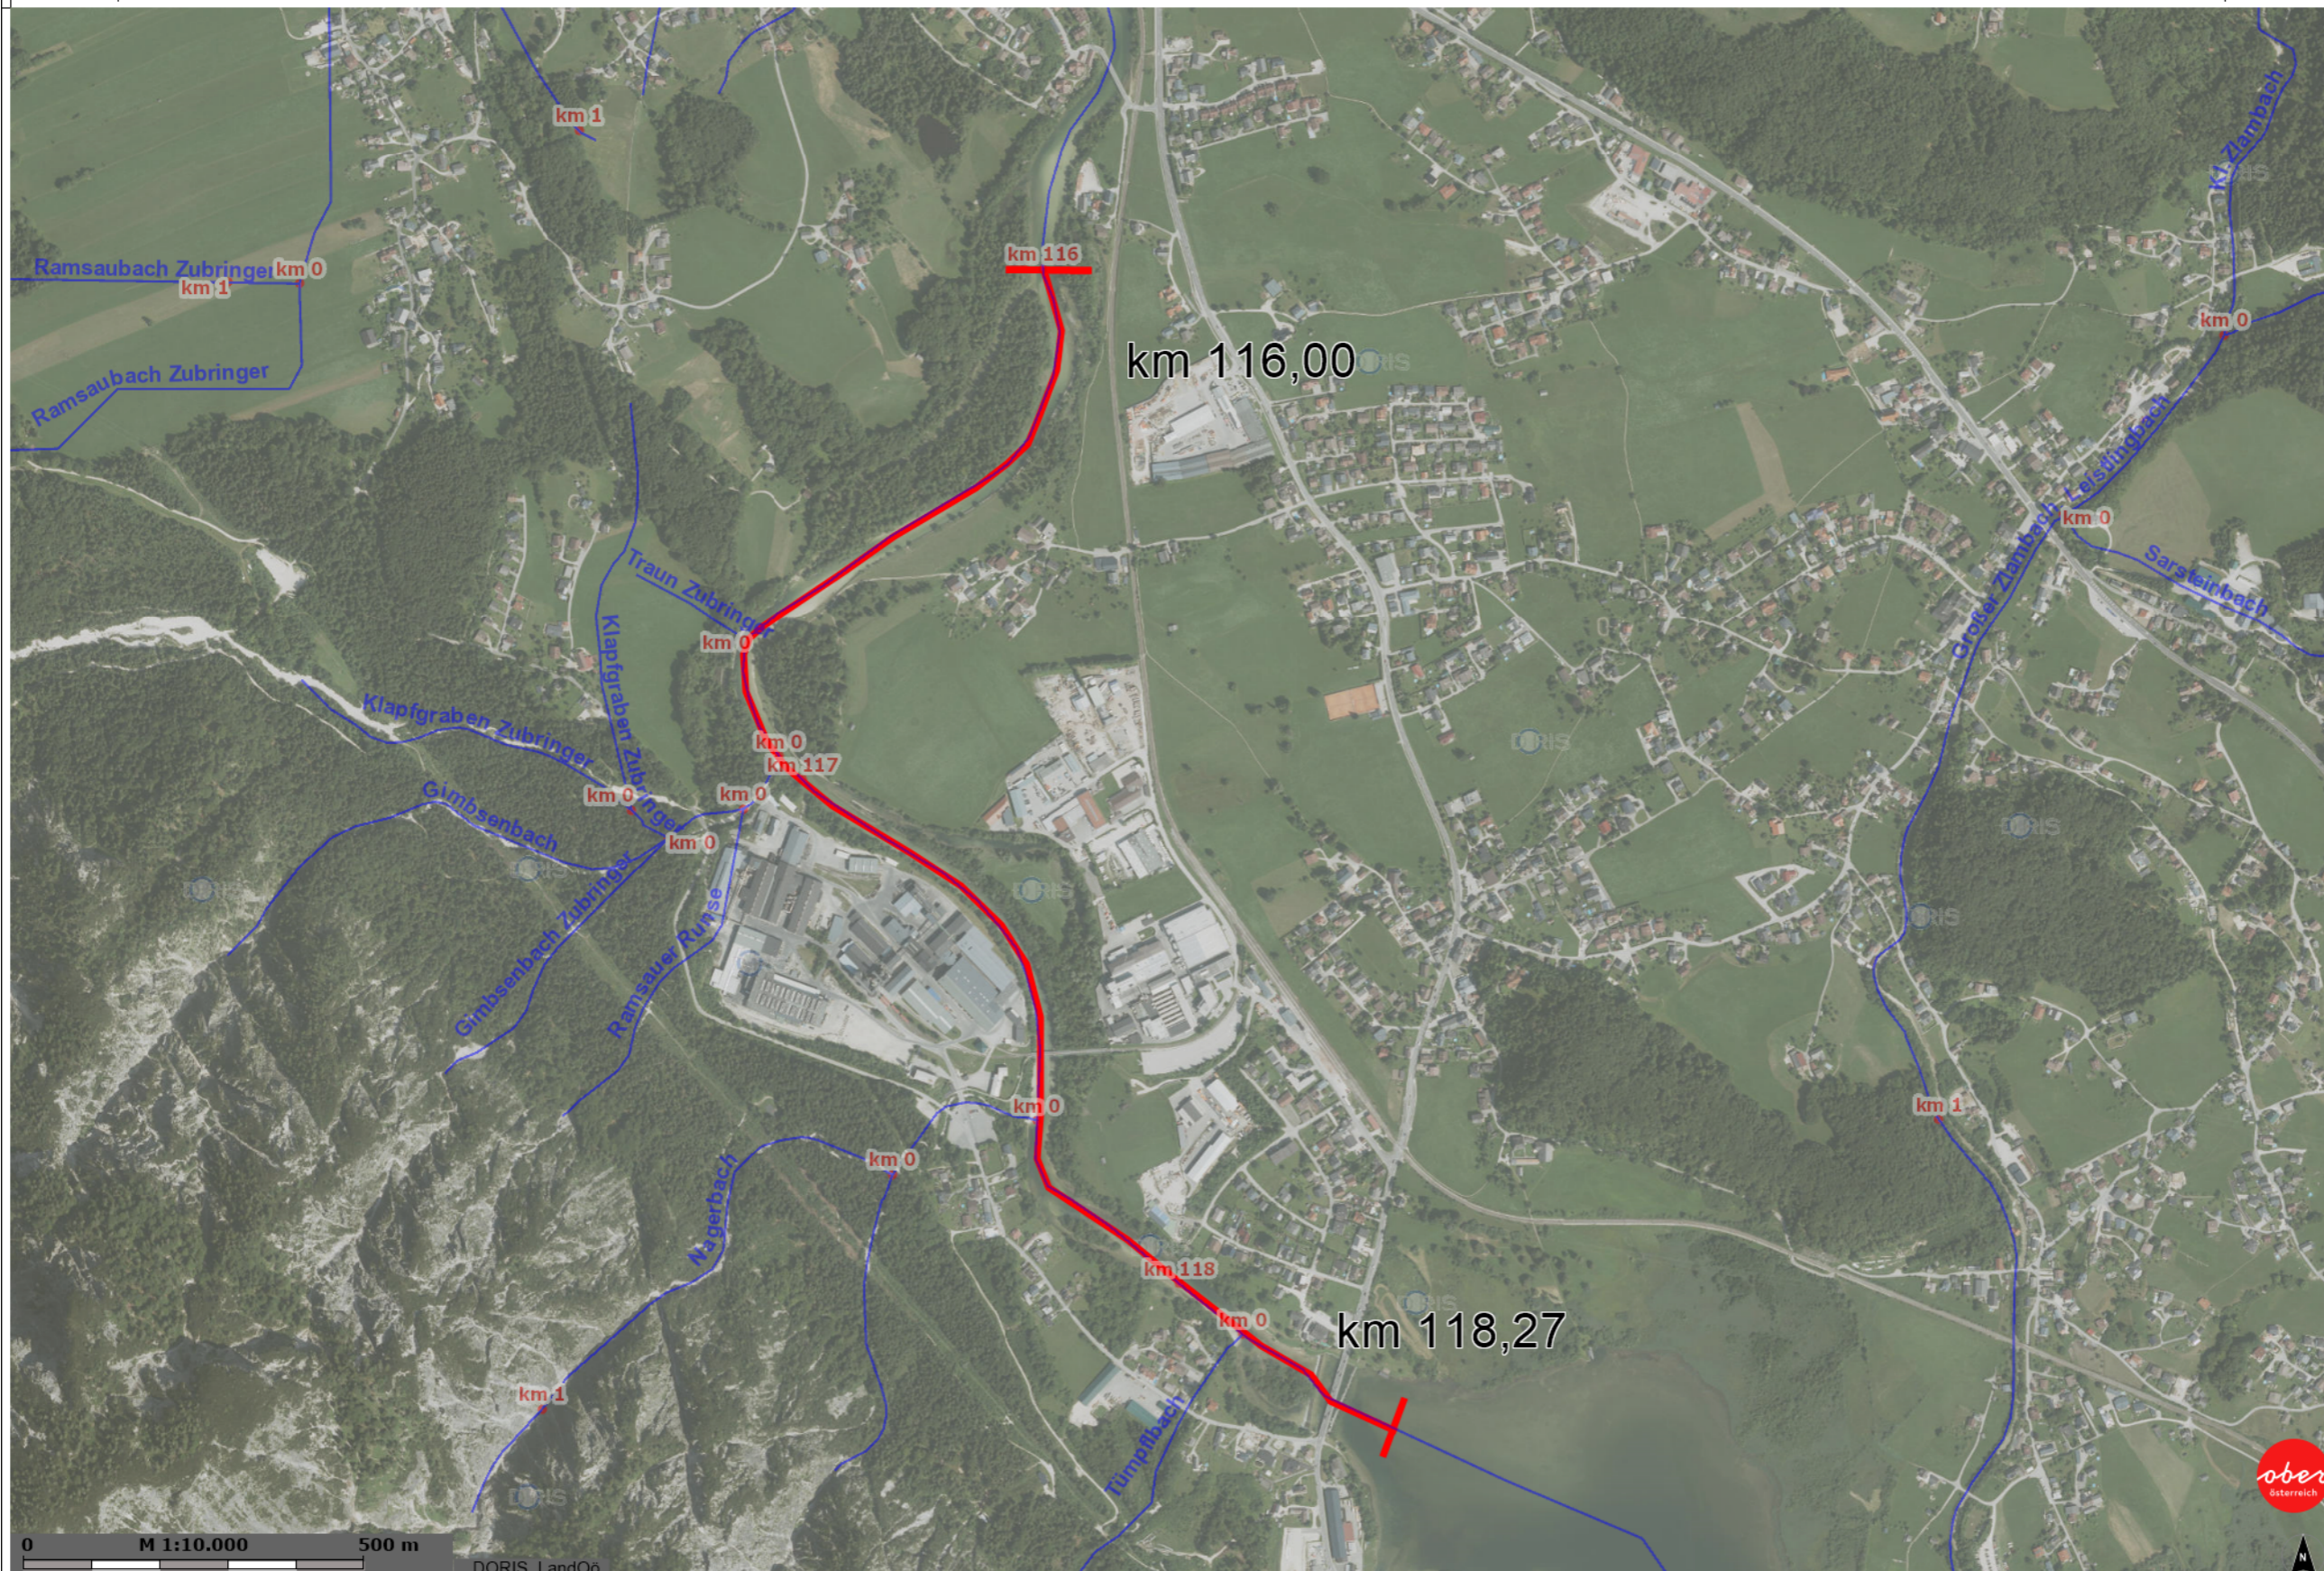

Fischotter Traun

rechts: 20612; hoch: 276804

Maßstab 1:10000 Fischotter Traun Fischotterfallen Traun km 116 - 118,27 Mittelpunkt rechts: 22323; hoch: 275654

rechts: 24034; hoch: 276804

Legende

WISmap

- Gewässernamen
- kleine Gewässer
- Flusskilometer
- Stationierung 1000m

Quellen © DORIS, BEV
Koordinatensystem Gauß-Krüger M31
Verwendung: Fischotterfallen Traun km
Bearbeiter:
Karte erstellt am: 27.06.2022

Digitales Oberösterreichisches
Raum-Informationssystem [DORIS]
A-4021 Linz, Bahnhofplatz 1
Tel.+43 732-7720-12605
Fax.+43 732-7720-212888
<http://doris.ooe.gv.at>

<http://doris.ooe.gv.at>

rechts: 20612; hoch: 274505

rechts: 24034; hoch: 274505