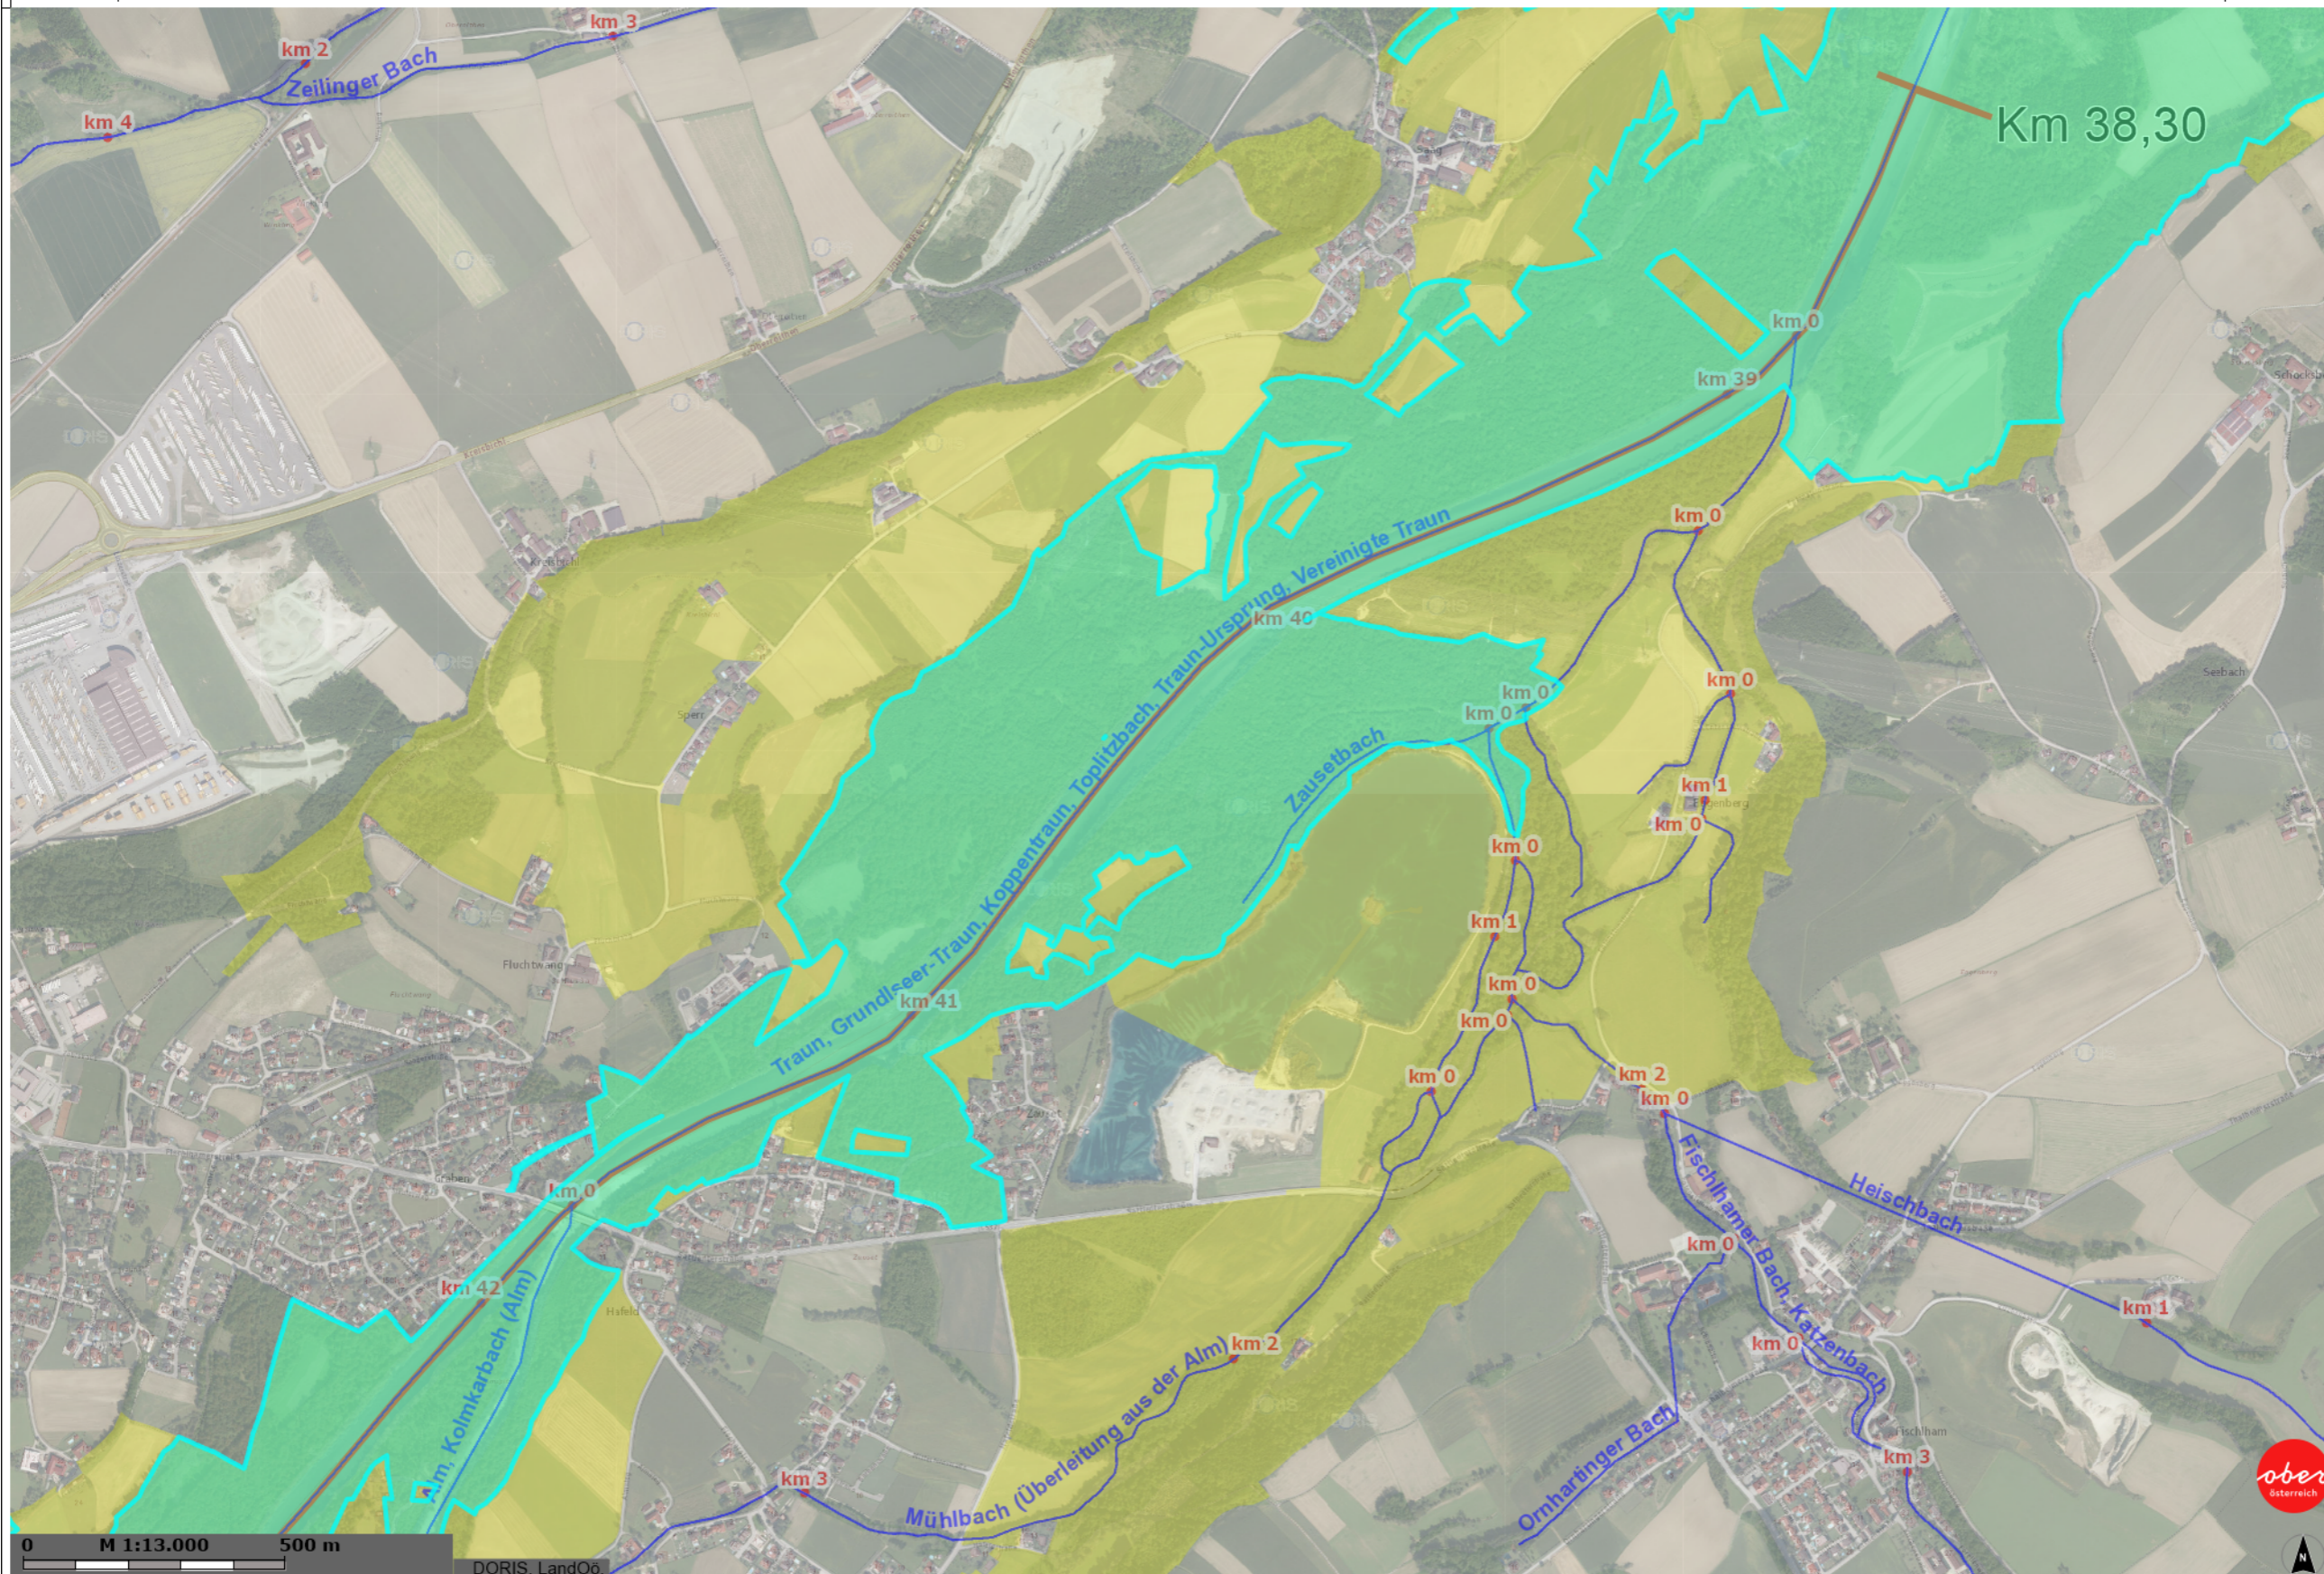

Fischotter Traun Teil I Blau FFH - Gelb Vogelschutz

rechts: 42591; hoch: 330496

Maßstab 1:13000 Fischotter Traun Teil I Blau FFH - Gelb Vogelschutz Fischotterfallen Mittelpunkt rechts: 44815; hoch: 329002

rechts: 47040; hoch: 330496

Legende

- WISmap**
- Gewässernamen
 - kleine Gewässer
 - Flusskilometer
 - Stationierung 1000m
- Naturschutz**
- EU-SCHUTZGEBIETE

Quellen © DORIS, BEV
 Koordinatensystem Gauß-Krüger M31
 Verwendung: Fischotterfallen
 Bearbeiter:
 Karte erstellt am: 13.06.2022