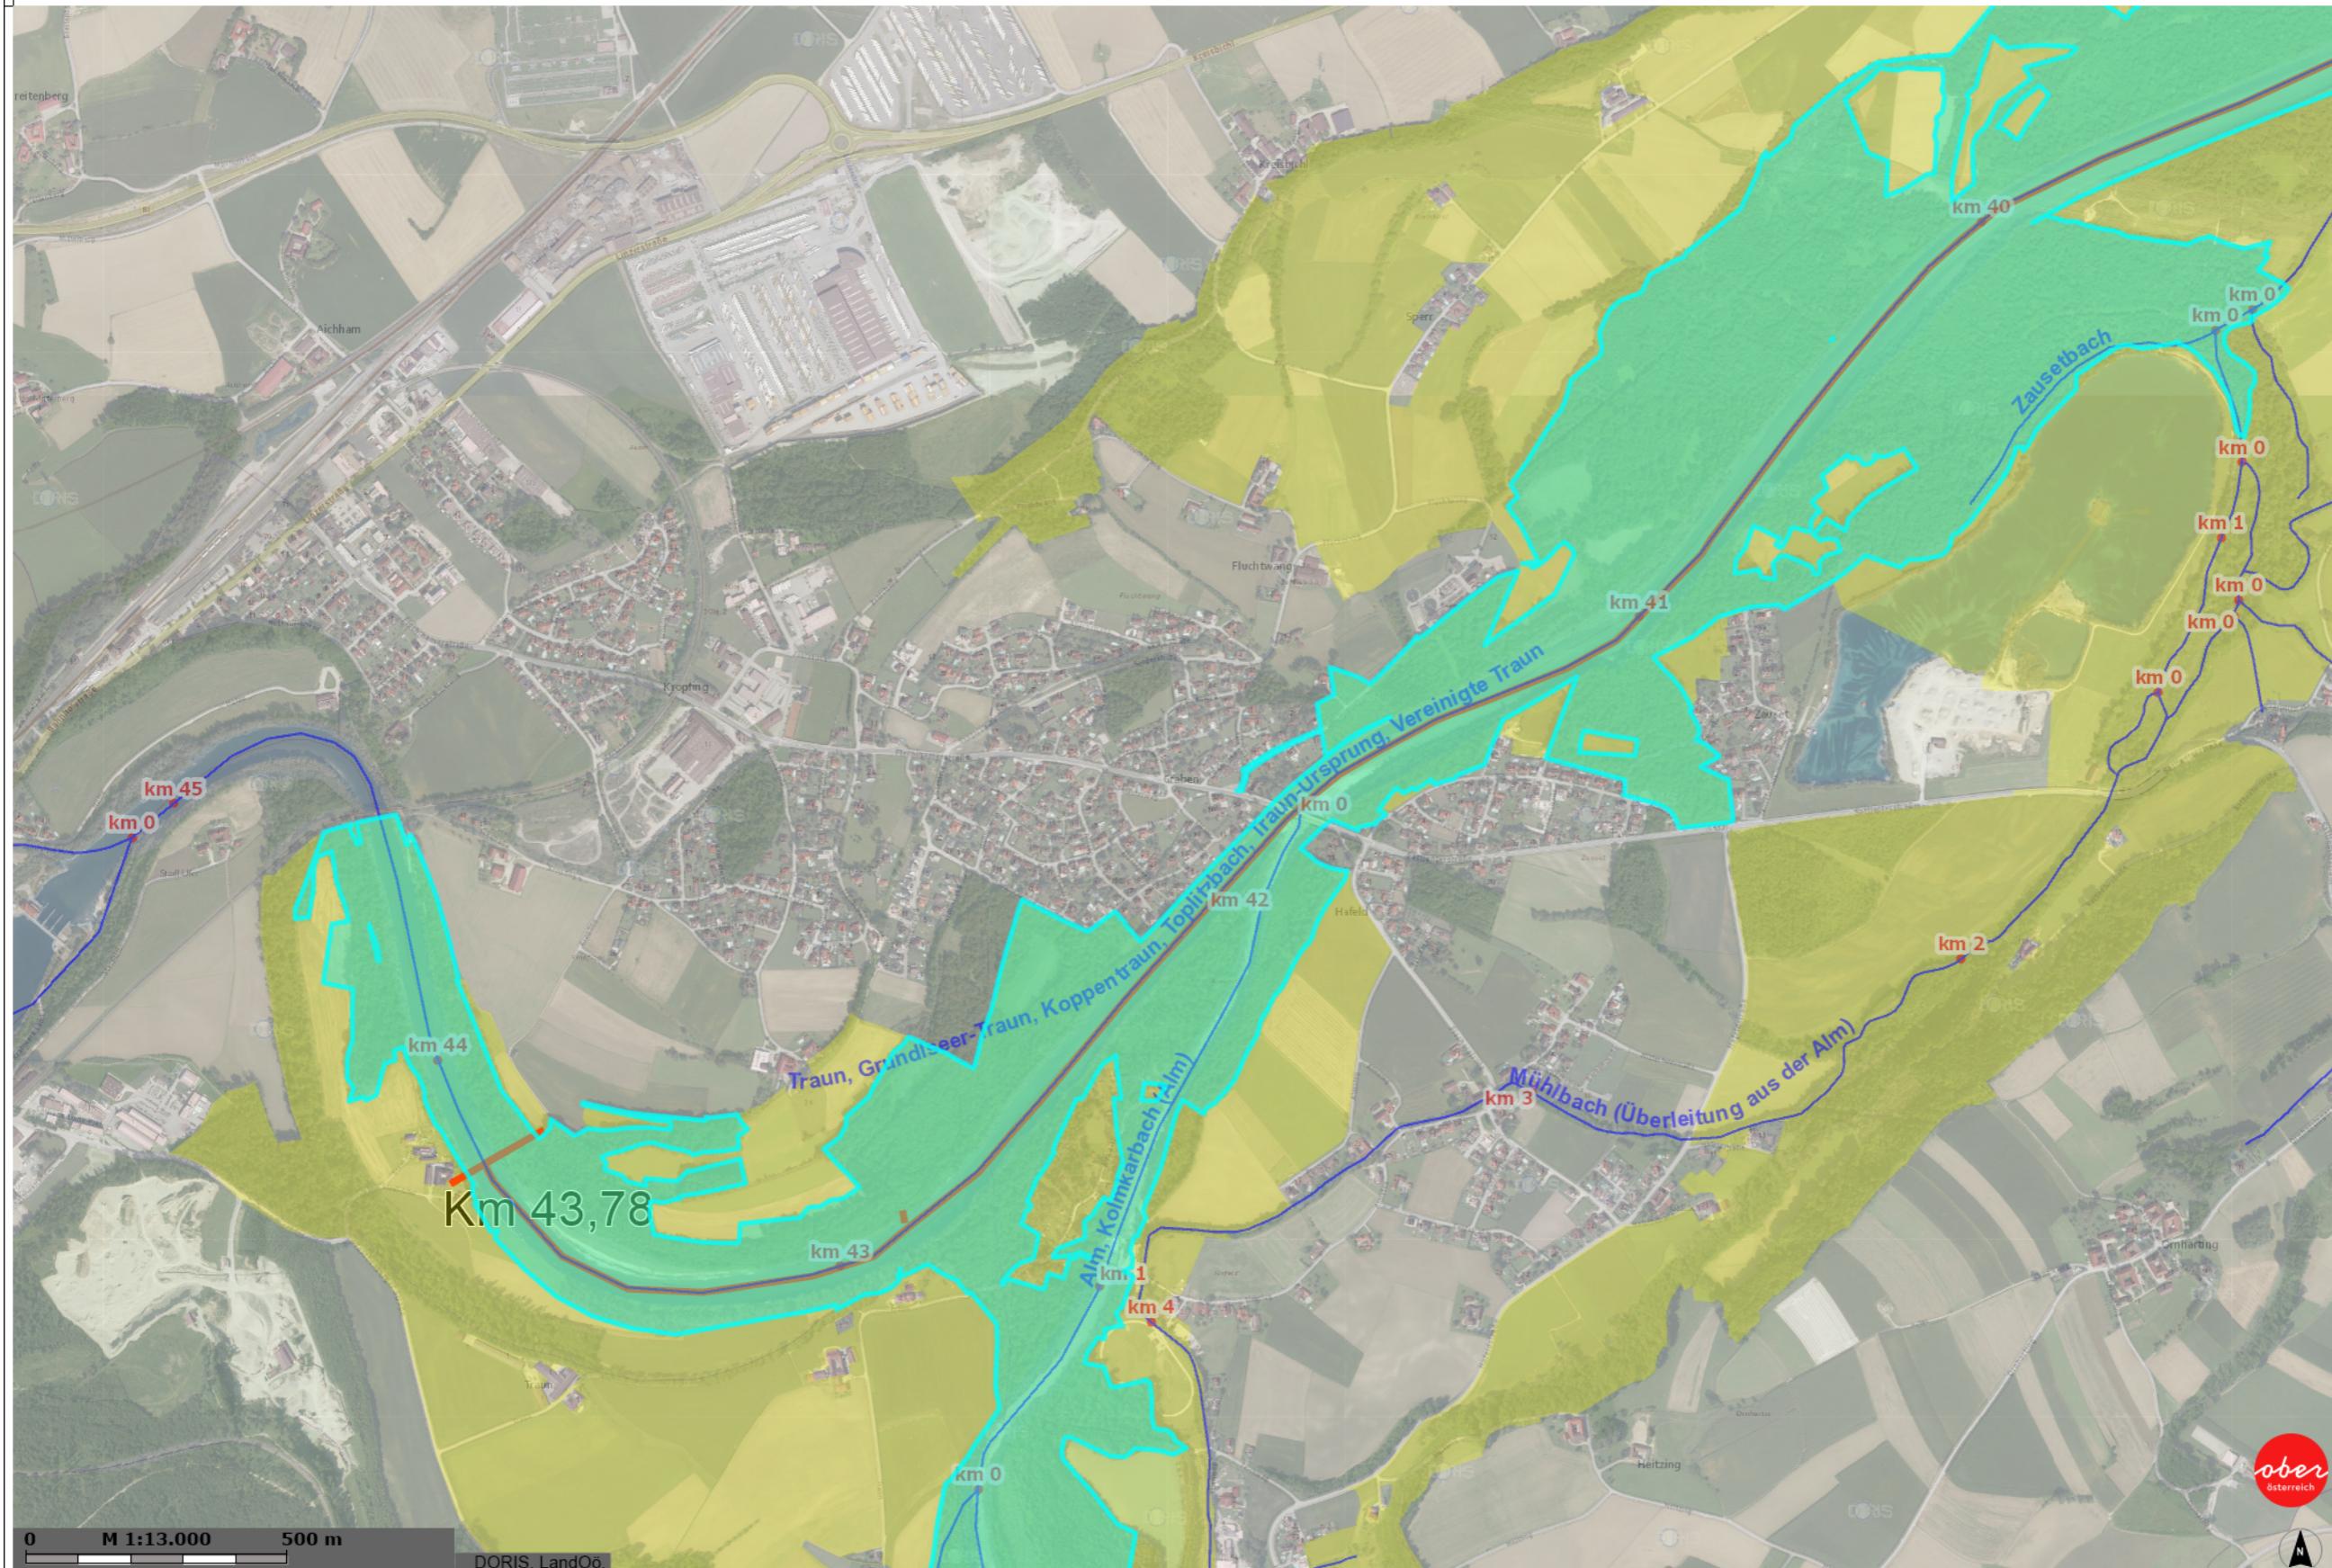

# Fischotter Traun Teil II Blau FFH - Gelb Vogelschutz

rechts: 41202; hoch: 329744

Maßstab 1:13000 Fischotter Traun Teil II Blau FFH - Gelb Vogelschutz Fischotterfallen Mittelpunkt rechts: 43426; hoch: 328249

rechts: 45651; hoch: 329744

Legende

- WISmap**
- Gewässernamen
  - kleine Gewässer
  - Flusskilometer
  - Stationierung 1000m
- Naturschutz**
- EU-SCHUTZGEBIETE

Quellen © DORIS, BEV  
Koordinatensystem Gauß-Krüger M31  
Verwendung: Fischotterfallen  
Bearbeiter:  
Karte erstellt am: 13.06.2022