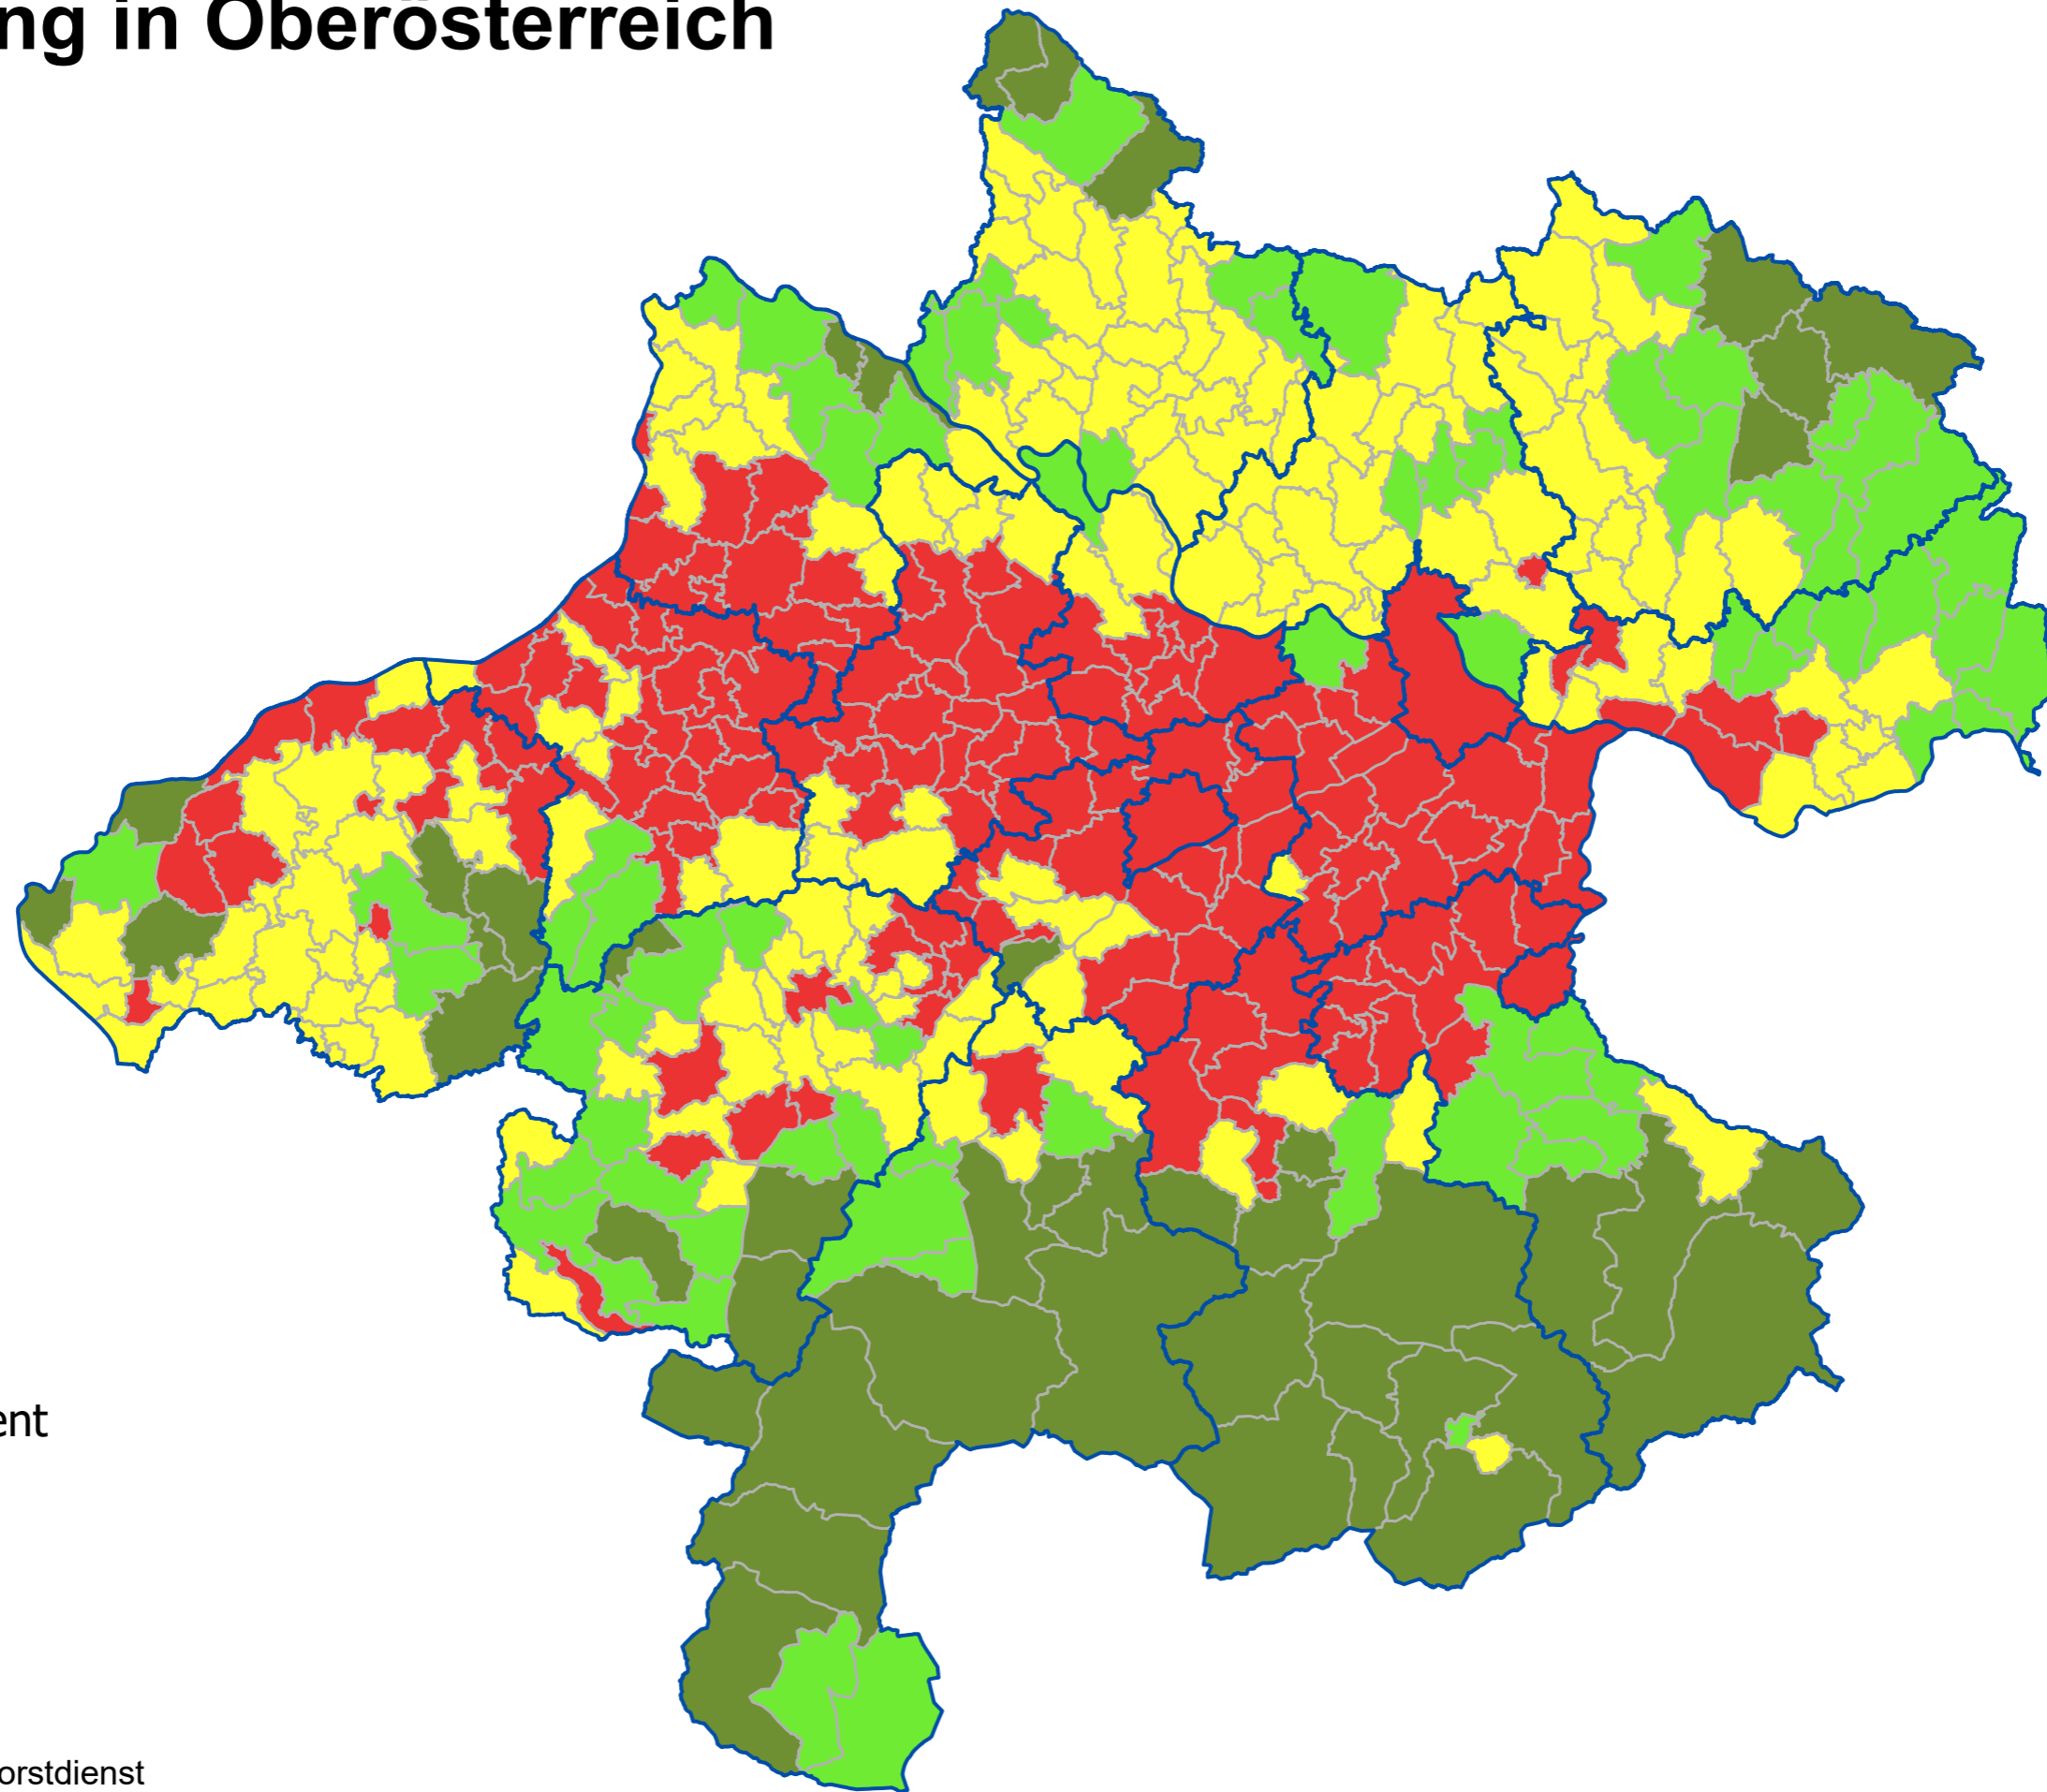

Bewaldung in Oberösterreich

Bewaldungsprozent

- 0 - 20 %
- 20 - 40 %
- 40 - 60 %
- über 60 %

Kartographie: Landesforstdienst