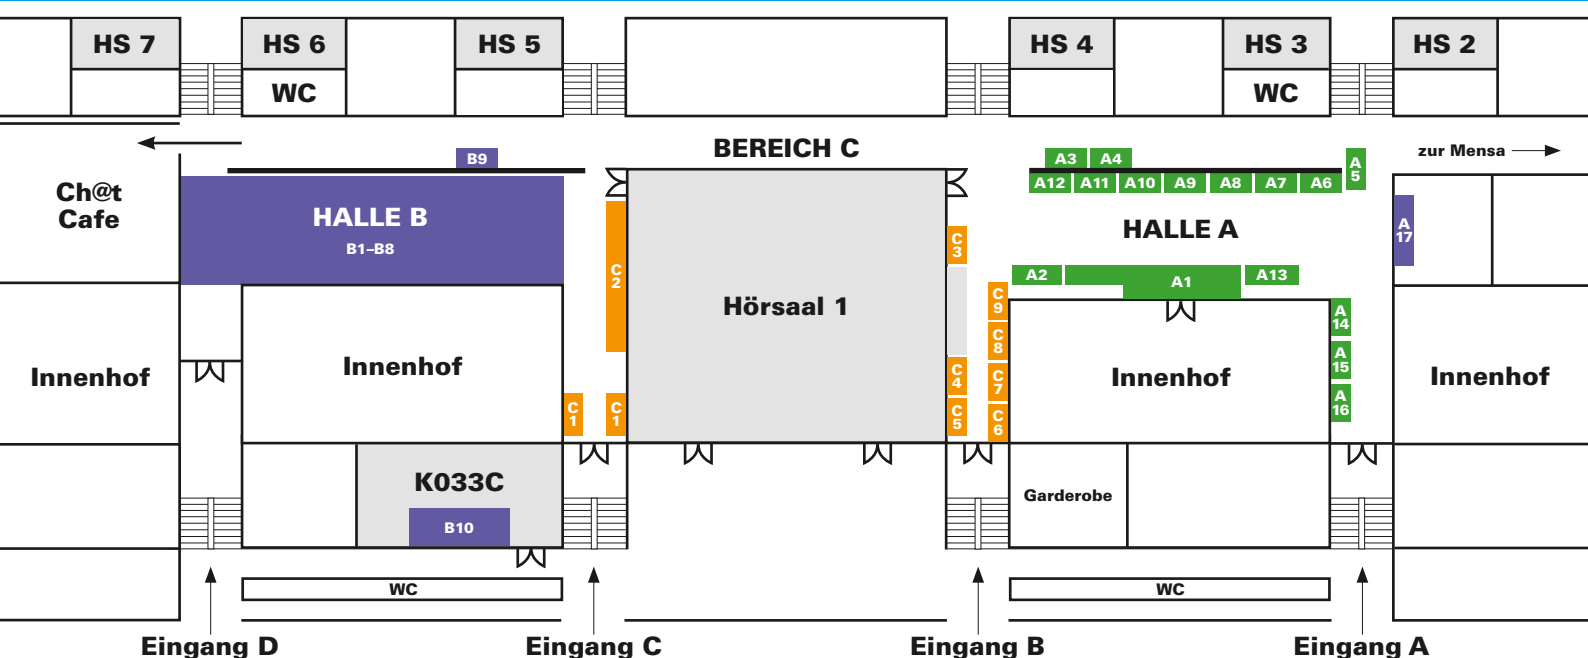

Hallenplan: Kojenberatung 9.15 – 14.15h

HALLE A: Messeinformation, Ausbildungszentren und allgemeine Bildungsberatung

A1	Messeinformation
A2	Studieninformation des Bundesministeriums für Bildung, Wissenschaft und Forschung
A3	Berufsbegleitend studieren am BFI Campus
A4	Heime: Evangelisches Studentenheim Linz „Dietrich Bonhoeffer“ / Julius Raab Heim Linz / Studentenheim Franz Jägerstätter (KHG)
A5	Kollegs in Oberösterreich
A6	Arbeiterkammer OÖ – Bildungsberatung
A7	WKO Karriere-Center / WKO Duale Akademie
A8	FSJ – Freiwilliges soziales Jahr
A9	Universität Passau
A10	Volkshilfe OÖ
A11	youngCaritas
A12	Caritas Schulen für Sozialbetreuungsberufe
A13	Diakoniewerk – Sozialberufe, FSJ
A14	JugendService des Landes OÖ
A15	Zivildienst des Landes OÖ
A16	Bundesheer – Jobs mit Sicherheit
A17	JKU Studierendeninfo- und -beratungsservice