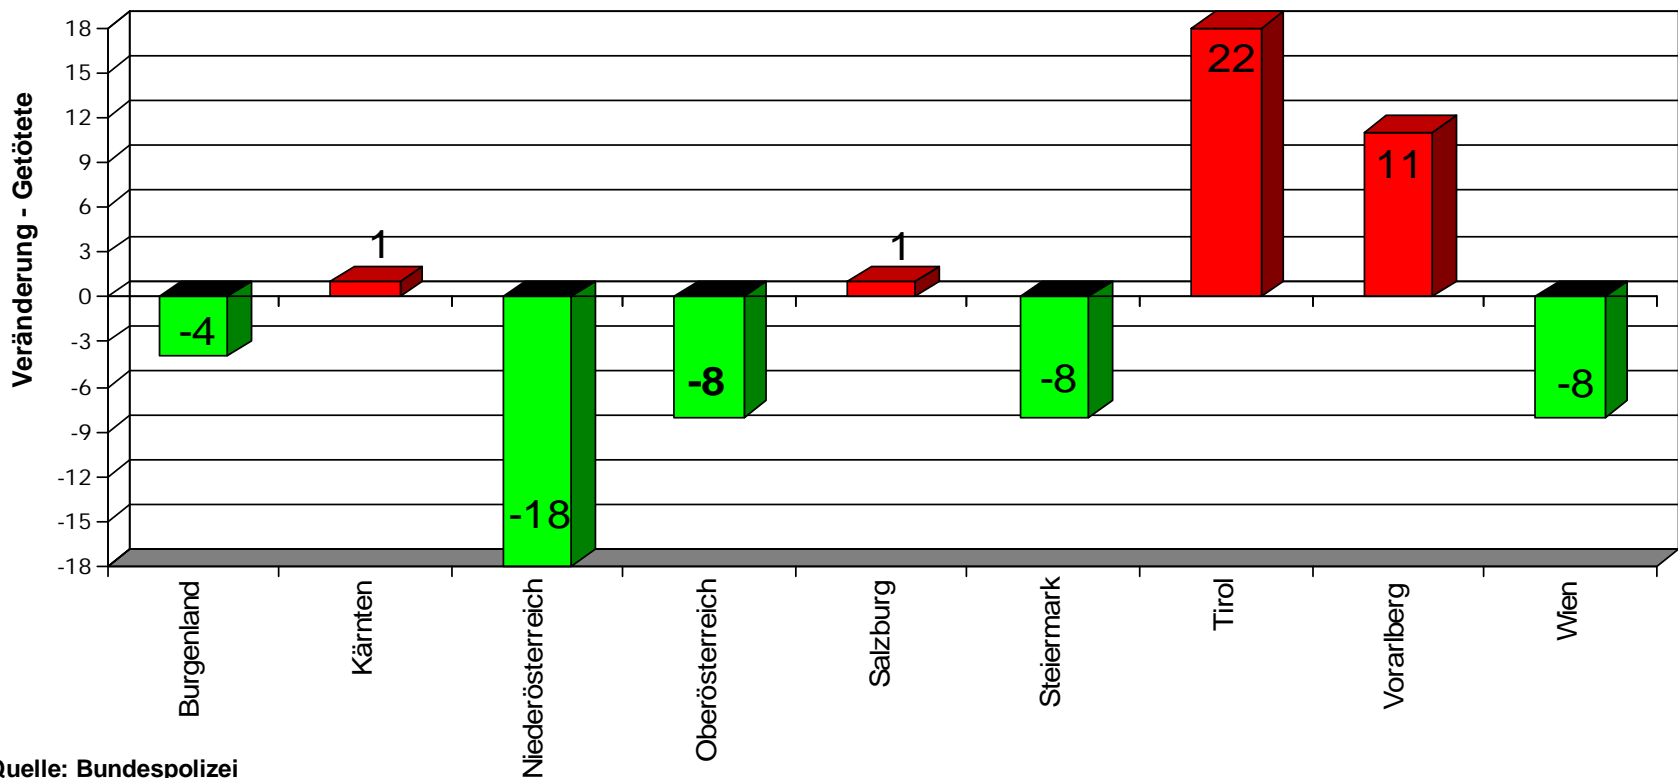

Unfälle mit tödlichem Ausgang in Oberösterreich

2008

Amt der
Oö. Landesregierung
Abteilung Verkehr
Bahnhofplatz 1
4021 Linz

Unfallstatistik OÖ 2008

In OÖ Getötete 2004 - 2008

Unfallstatistik OÖ 2008

In Österreich Getötete 2004 - 2008

Quelle: Bundespolizei

Kalenderwoche

Land Oberösterreich
VERKEHR

2. Jänner 2009

Verkehrstote Bundesländervergleich 2007/2008

Quelle: Bundespolizei

Tödlich verunglückte Personen in OÖ 2007 / 2008 Bezirksvergleich

Quelle: Bundespolizei

Land Oberösterreich
VERKEHR

2. Jänner 2009

Tödlich verunglückte Personen nach Bundesländer Veränderung 2007 / 2008

Quelle: Bundespolizei

Unfallstatistik OÖ 2008

In OÖ Getötete seit 1961

Quelle: Bundespolizei

Land Oberösterreich
VERKEHR

2. Jänner 2009