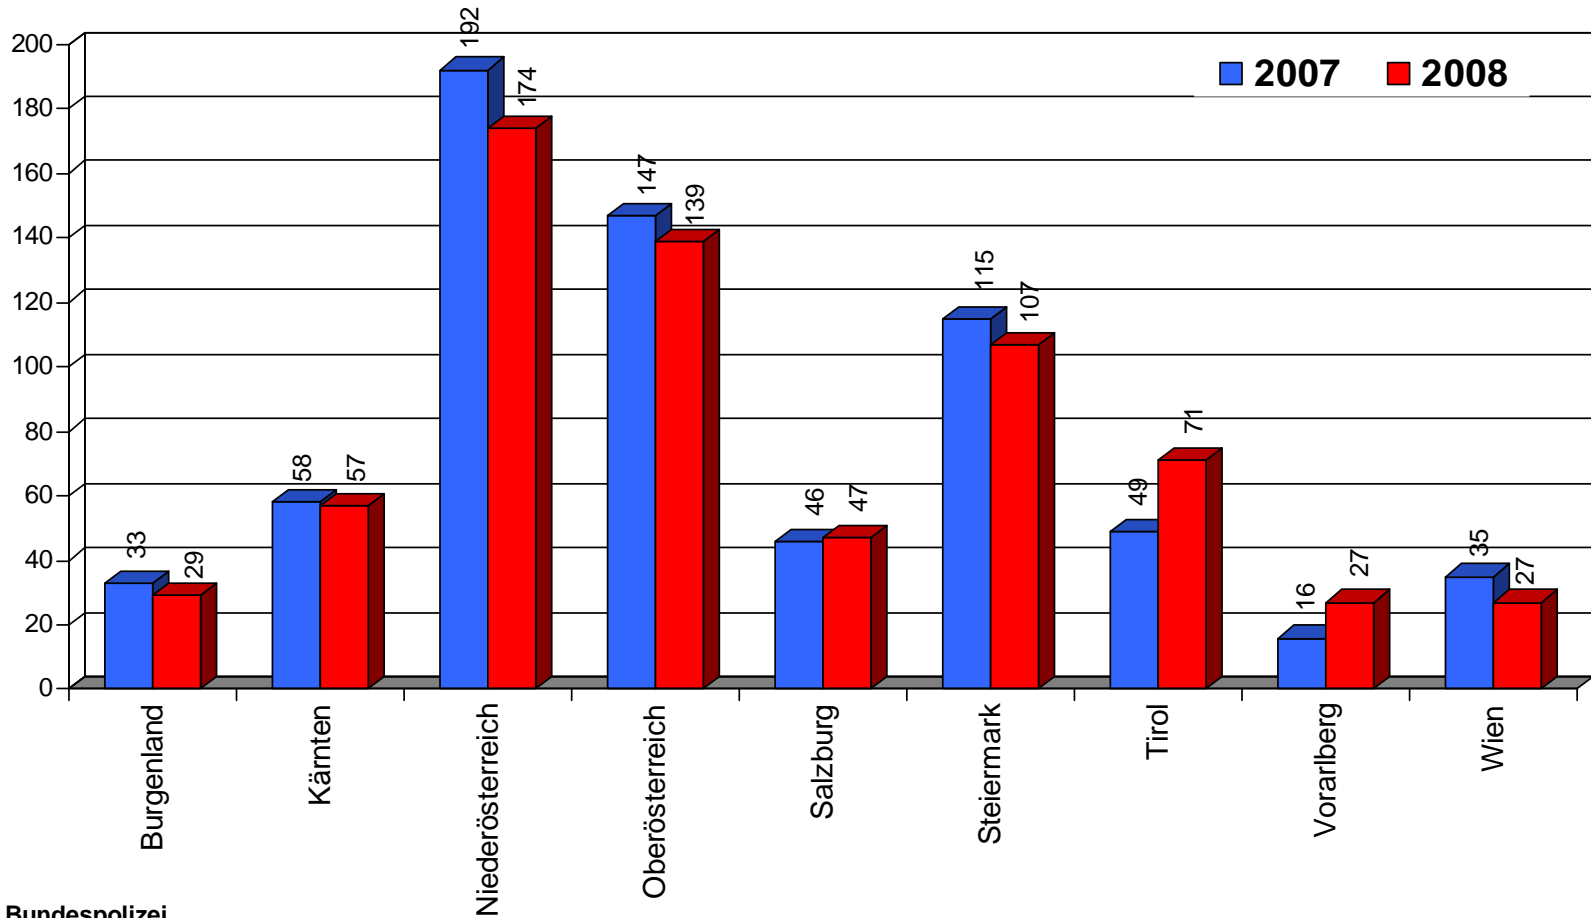

Unfälle mit tödlichem Ausgang in Oberösterreich

2008

Amt der
Oö. Landesregierung
Abteilung Verkehr
Bahnhofplatz 1
4021 Linz

Unfallstatistik OÖ 2008

In OÖ Getötete 2004 - 2008

Unfallstatistik OÖ 2008

In Österreich Getötete 2004 - 2008

Quelle: Bundespolizei

Kalenderwoche

Land Oberösterreich
VERKEHR

2. Jänner 2009

Verkehrstote Bundesländervergleich 2007/2008

Quelle: Bundespolizei

Tödlich verunglückte Personen in OÖ 2007 / 2008 Bezirksvergleich

Quelle: Bundespolizei

Land Oberösterreich
VERKEHR

2. Jänner 2009

Tödlich verunglückte Personen nach Bundesländer Veränderung 2007 / 2008

Quelle: Bundespolizei

Unfallstatistik OÖ 2008

In OÖ Getötete seit 1961

Quelle: Bundespolizei

Land Oberösterreich
VERKEHR

2. Jänner 2009