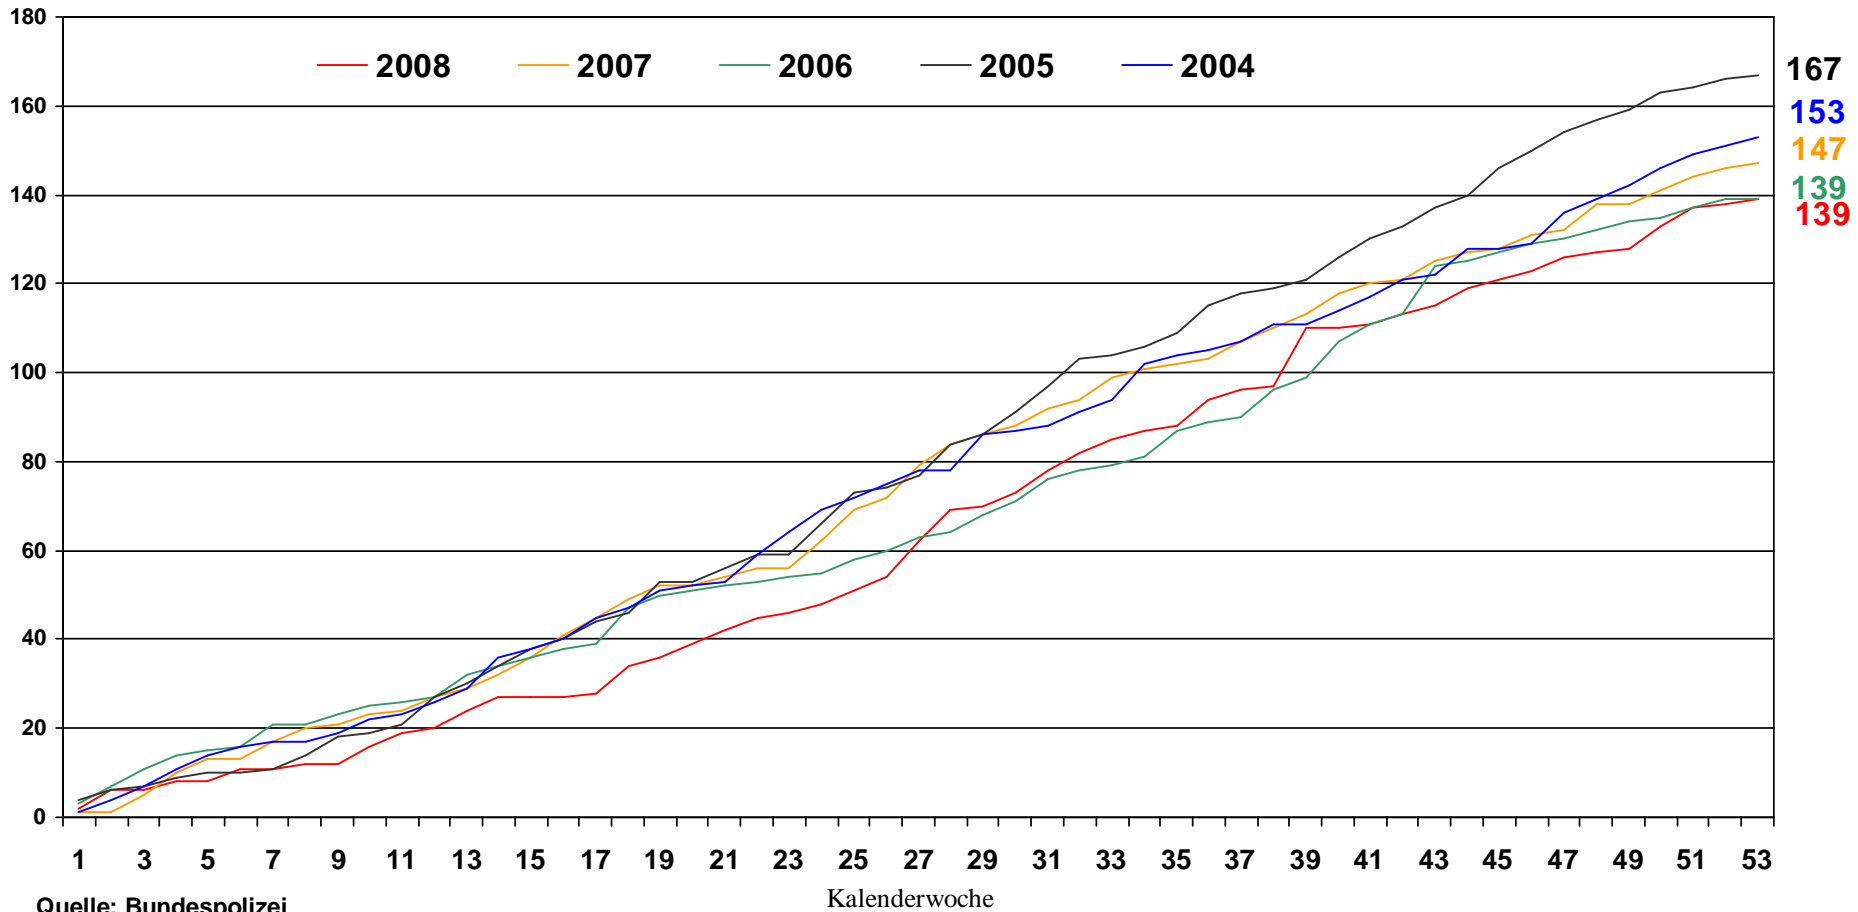

Unfälle mit tödlichem Ausgang in Oberösterreich

2008

Amt der
Oö. Landesregierung
Abteilung Verkehr
Bahnhofplatz 1
4021 Linz

Unfallstatistik OÖ 2008

In OÖ Getötete 2004 - 2008

Unfallstatistik OÖ 2008

In Österreich Getötete 2004 - 2008

Quelle: Bundespolizei

Kalenderwoche

Land Oberösterreich
VERKEHR

2. Jänner 2009

Verkehrstote Bundesländervergleich 2007/2008

Quelle: Bundespolizei

Tödlich verunglückte Personen in OÖ 2007 / 2008 Bezirksvergleich

Quelle: Bundespolizei

Land Oberösterreich
VERKEHR

2. Jänner 2009

Tödlich verunglückte Personen nach Bundesländer Veränderung 2007 / 2008

Quelle: Bundespolizei

Unfallstatistik OÖ 2008

In OÖ Getötete seit 1961

Quelle: Bundespolizei

Land Oberösterreich
VERKEHR

2. Jänner 2009