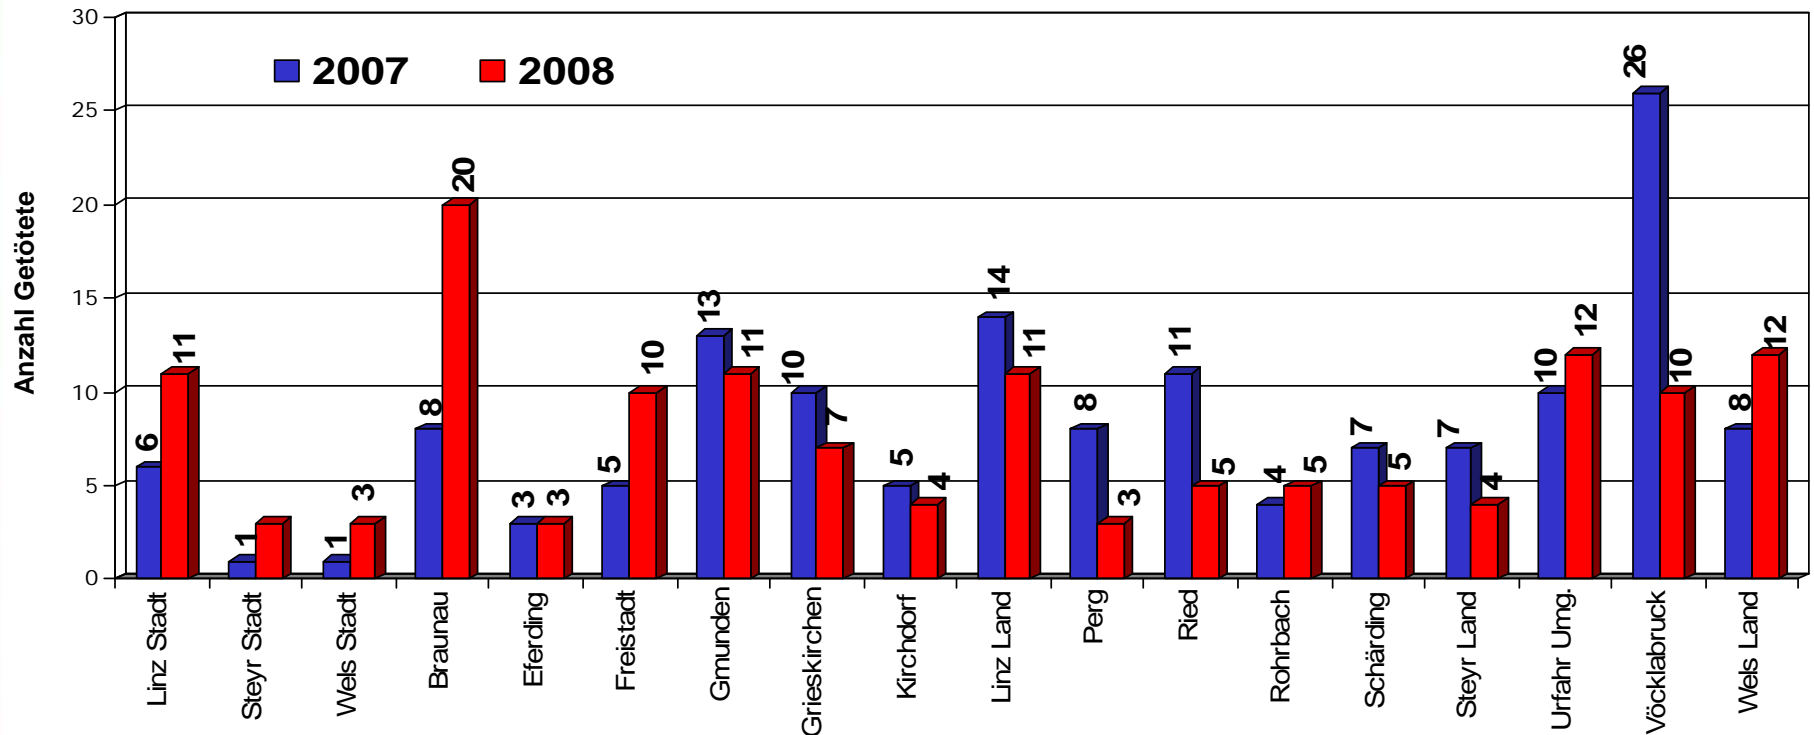

Unfälle mit tödlichem Ausgang in Oberösterreich

2008

Amt der
Oö. Landesregierung
Abteilung Verkehr
Bahnhofplatz 1
4021 Linz

Unfallstatistik OÖ 2008

In OÖ Getötete 2004 - 2008

Unfallstatistik OÖ 2008

In Österreich Getötete 2004 - 2008

Quelle: Bundespolizei

Kalenderwoche

Land Oberösterreich
VERKEHR

2. Jänner 2009

Verkehrstote Bundesländervergleich 2007/2008

Quelle: Bundespolizei

Tödlich verunglückte Personen in OÖ 2007 / 2008 Bezirksvergleich

Quelle: Bundespolizei

Land Oberösterreich
VERKEHR

2. Jänner 2009

Tödlich verunglückte Personen nach Bundesländer Veränderung 2007 / 2008

Quelle: Bundespolizei

Unfallstatistik OÖ 2008

In OÖ Getötete seit 1961

Quelle: Bundespolizei

Land Oberösterreich
VERKEHR

2. Jänner 2009