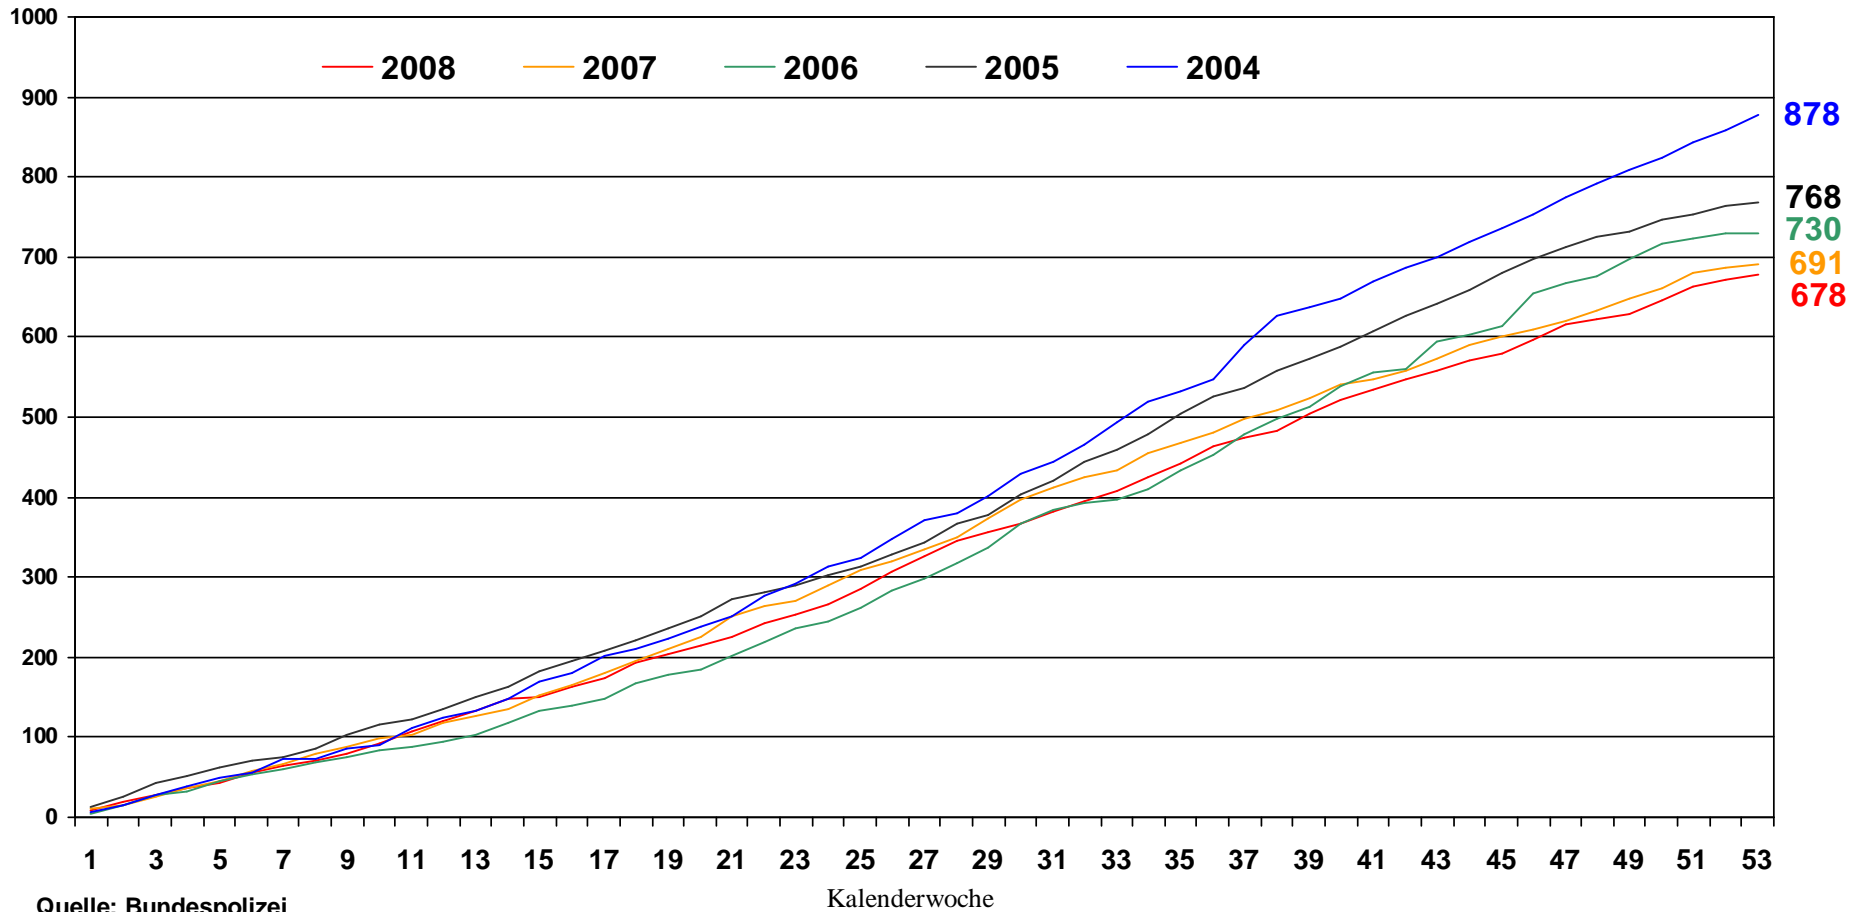

Unfälle mit tödlichem Ausgang in Oberösterreich

2008

Amt der
Oö. Landesregierung
Abteilung Verkehr
Bahnhofplatz 1
4021 Linz

Unfallstatistik OÖ 2008

In OÖ Getötete 2004 - 2008

Unfallstatistik OÖ 2008

In Österreich Getötete 2004 - 2008

Quelle: Bundespolizei

Kalenderwoche

Land Oberösterreich
VERKEHR

2. Jänner 2009

Verkehrstote Bundesländervergleich 2007/2008

Quelle: Bundespolizei

Tödlich verunglückte Personen in OÖ 2007 / 2008 Bezirksvergleich

Quelle: Bundespolizei

Land Oberösterreich
VERKEHR

2. Jänner 2009

Tödlich verunglückte Personen nach Bundesländer Veränderung 2007 / 2008

Quelle: Bundespolizei

Unfallstatistik OÖ 2008

In OÖ Getötete seit 1961

Quelle: Bundespolizei

Land Oberösterreich
VERKEHR

2. Jänner 2009