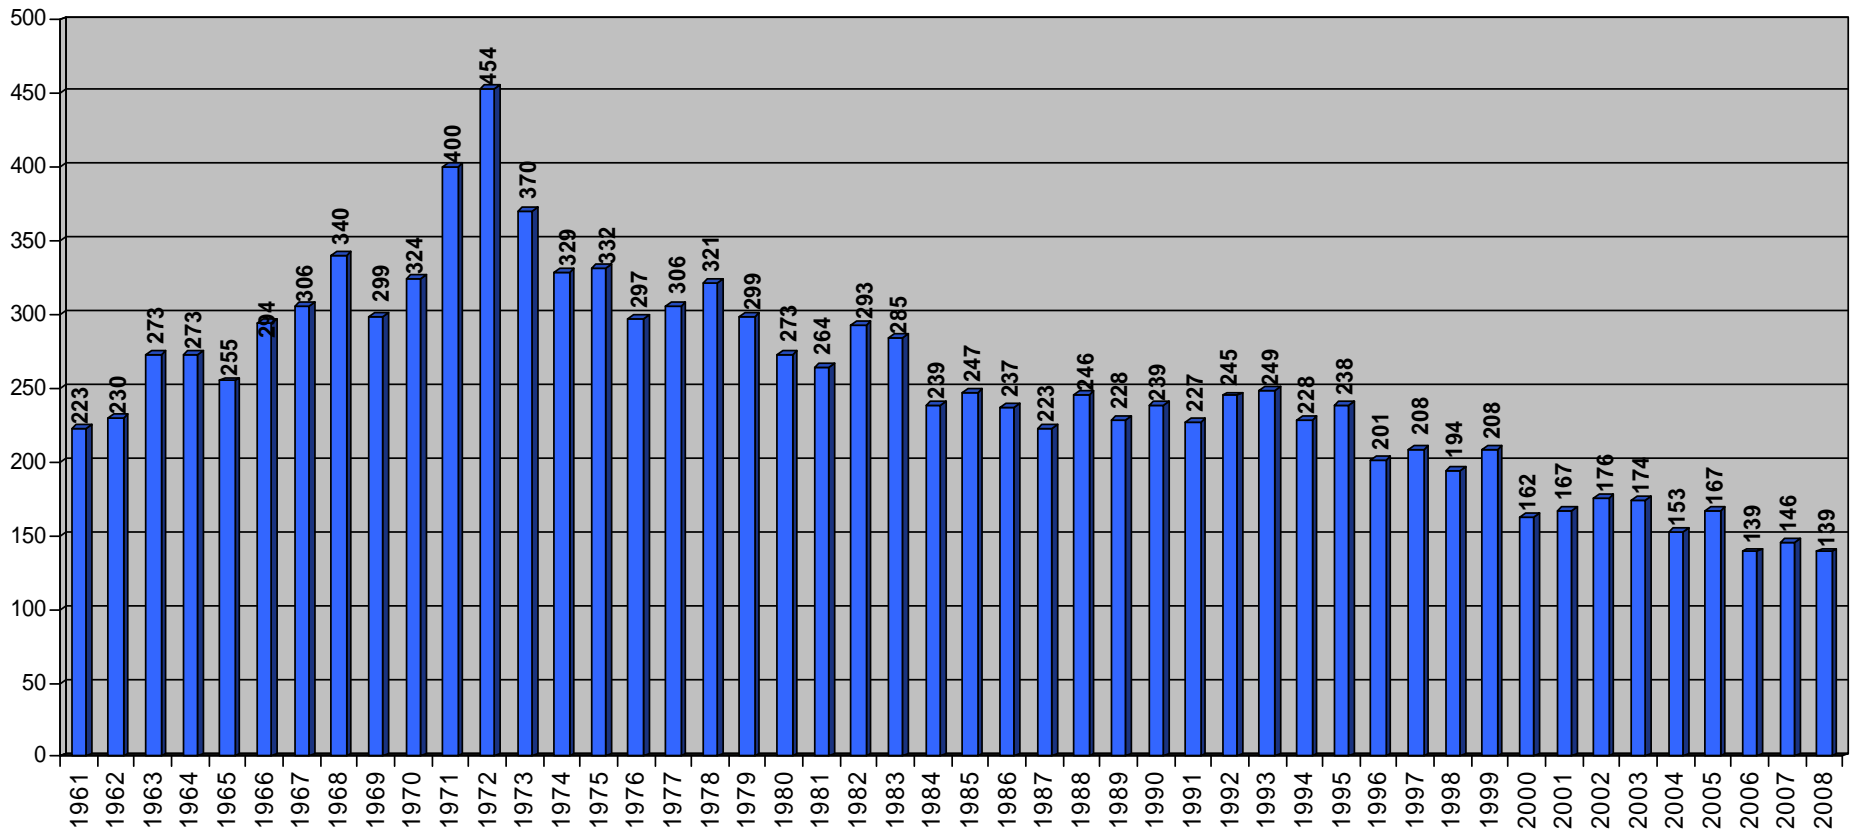

Unfälle mit tödlichem Ausgang in Oberösterreich

2008

Amt der
Oö. Landesregierung
Abteilung Verkehr
Bahnhofplatz 1
4021 Linz

Unfallstatistik OÖ 2008

In OÖ Getötete 2004 - 2008

Unfallstatistik OÖ 2008

In Österreich Getötete 2004 - 2008

Quelle: Bundespolizei

Kalenderwoche

Land Oberösterreich
VERKEHR

2. Jänner 2009

Verkehrstote Bundesländervergleich 2007/2008

Quelle: Bundespolizei

Tödlich verunglückte Personen in OÖ 2007 / 2008 Bezirksvergleich

Quelle: Bundespolizei

Land Oberösterreich
VERKEHR

2. Jänner 2009

Tödlich verunglückte Personen nach Bundesländer Veränderung 2007 / 2008

Quelle: Bundespolizei

Unfallstatistik OÖ 2008

In OÖ Getötete seit 1961

Quelle: Bundespolizei

Land Oberösterreich
VERKEHR

2. Jänner 2009