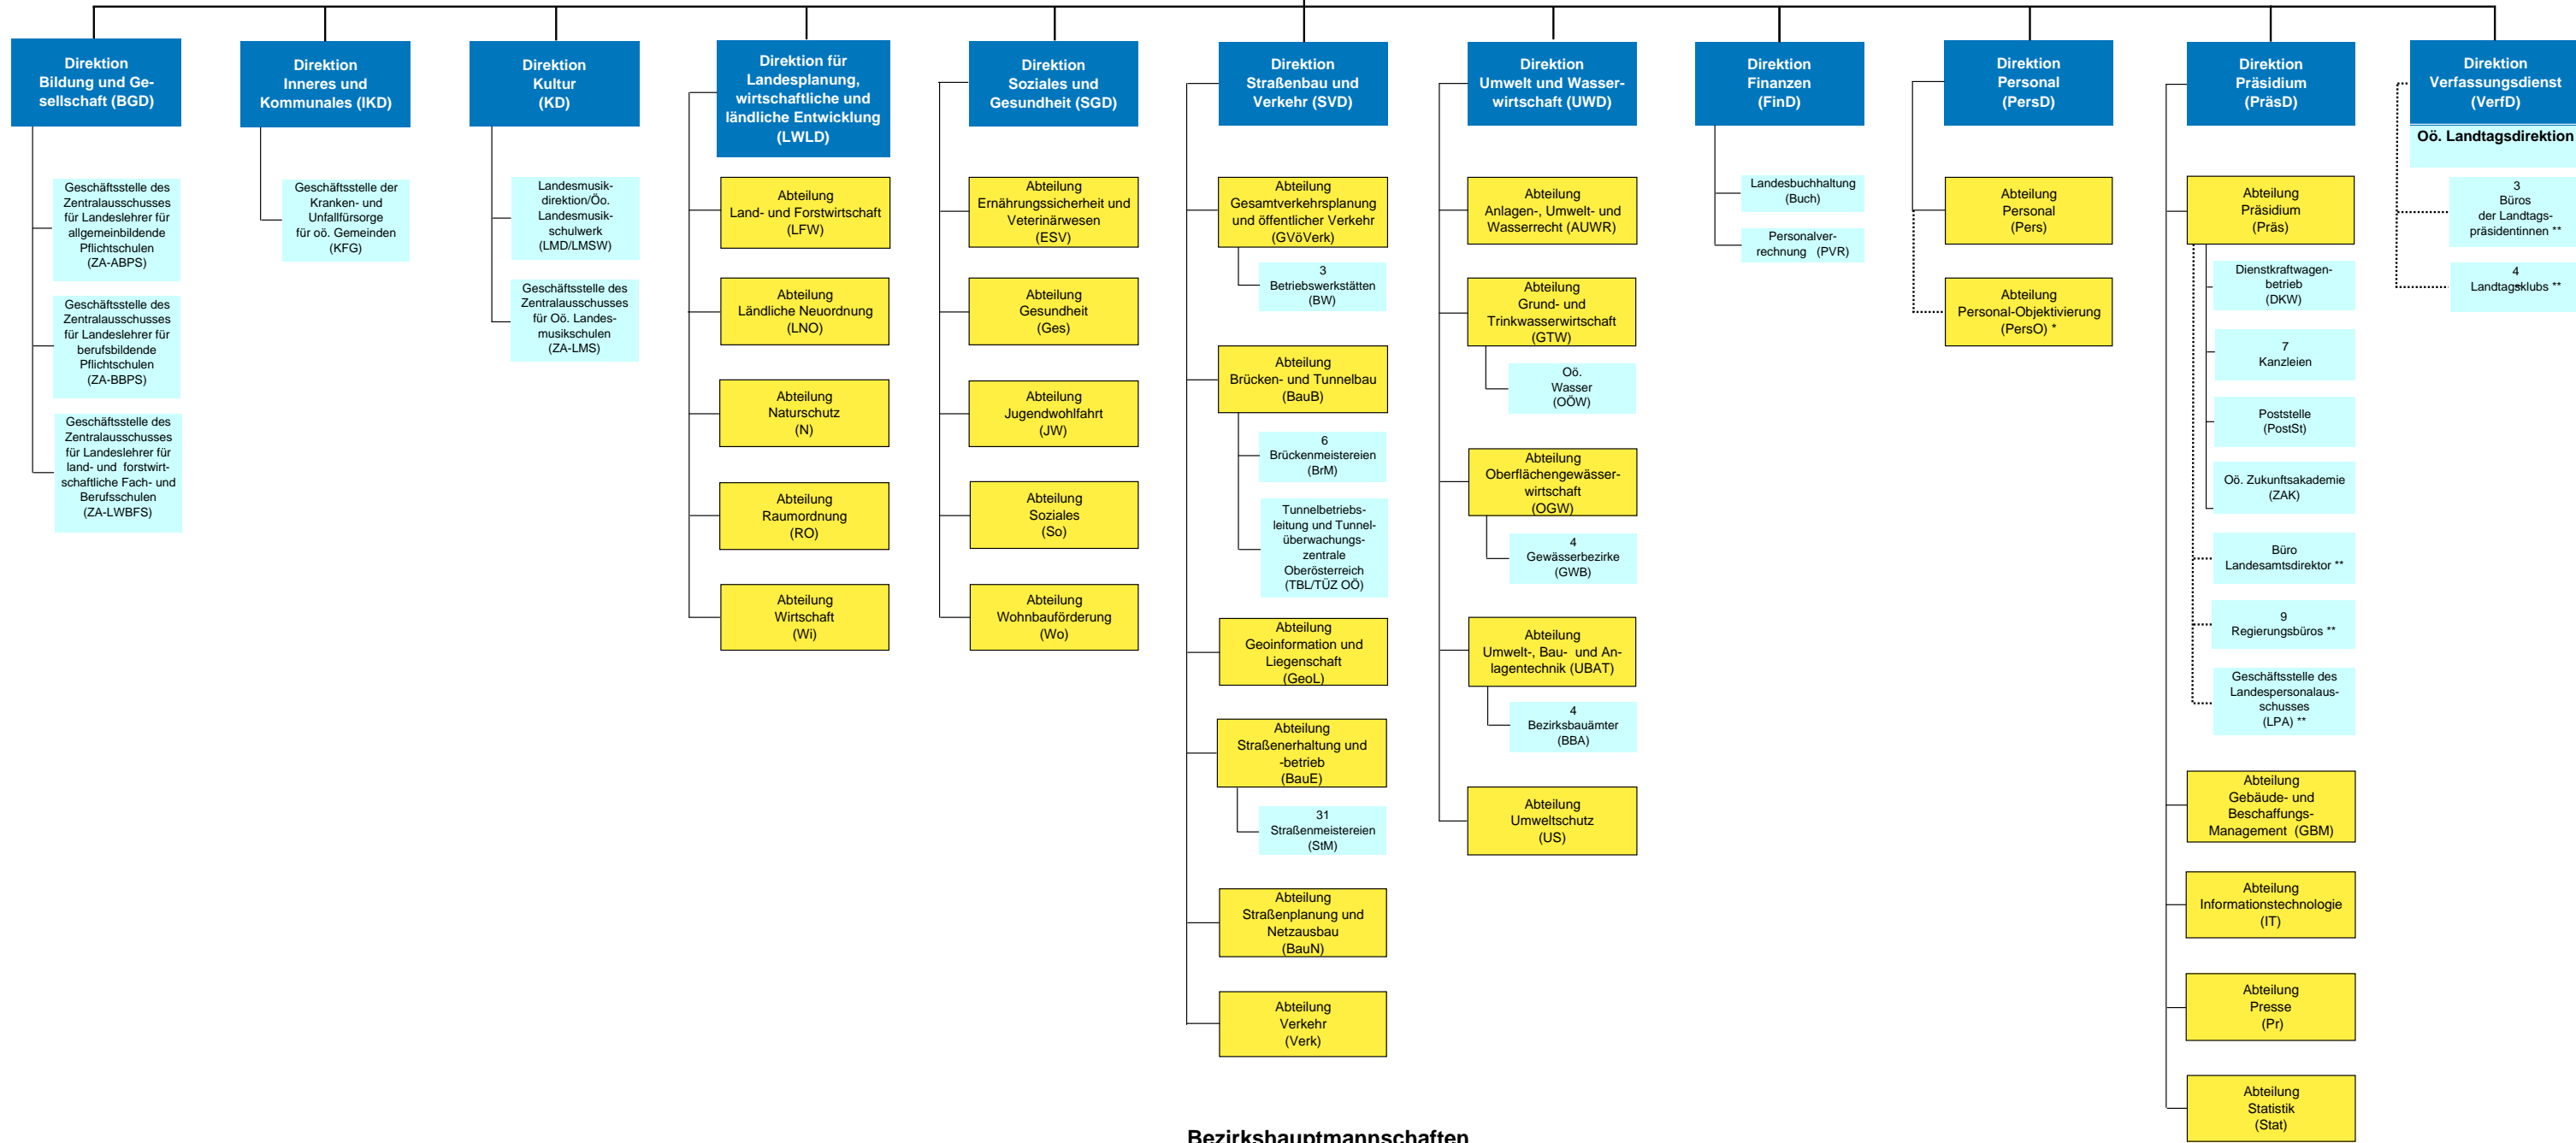

Amt der Oö. Landesregierung

Oö. Landesregierung/Landeshauptmann (fachlich)  
Landeshauptmann/Landesamtsdirektor (innerdienstlich)

Bezirkshauptmannschaften

Sonderbehörde und sonstige Einrichtungen

- Legende:**
- blau** Direktionen denen keine Abteilungen zugeordnet sind, sind Abteilungen. Direktionen denen Abteilungen zugeordnet sind, sind Abteilungsgruppen.
  - gelb** Abteilung
  - hellblau** nachgeordnete Organisationseinheit
  - grün** Bezirkshauptmannschaft
  - dunkelblau** Sonderbehörde und sonstige Einrichtungen

\* Der Leiterin/Dem Leiter der Direktion Personal obliegt lediglich die organisatorische, nicht jedoch die fachliche Leitung der Abteilung Personal- Objektivierung  
\*\* innerdienstlich nachgeordnete Organisationseinheit