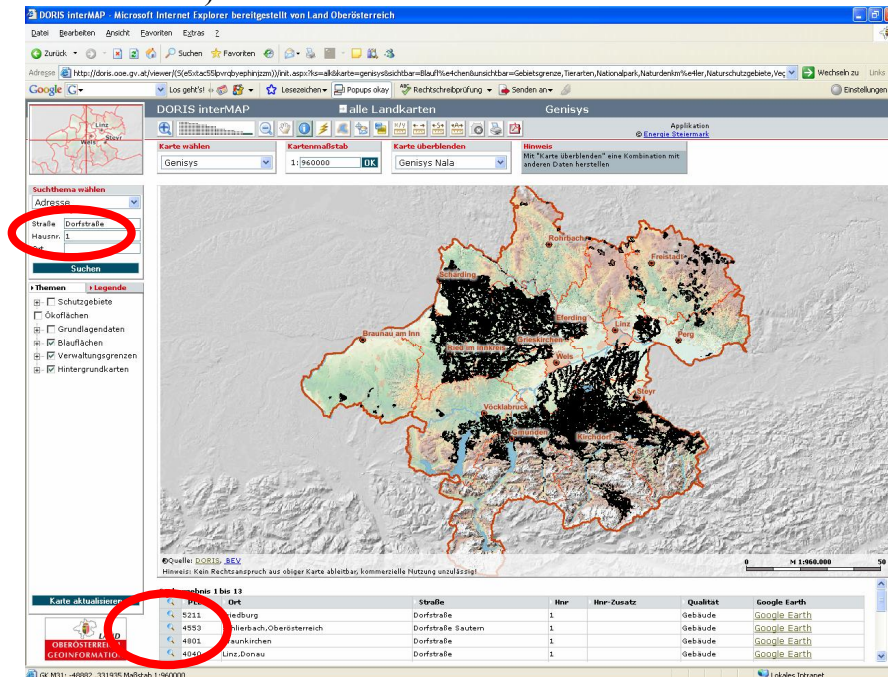

Navigationshinweise durch die Blauflächenkarte

Die Suche anhand der eigenen Adresse:

Im Kasten "Suchthema wählen" kann ausgewählt werden, ob nach Grundstücken, Adressen, Katastralgemeinden, Gemeinden oder Bezirk gesucht werden soll.

Wählen Sie bitte "Adresse" aus.

In das Adressfeld bitte Straße und Hausnummer und Ortsnamen eintragen (bitte keine Postleitzahlen) und auf "Suchen" klicken.

Im Anschluss bei der entsprechenden Adresse die Lupe anklicken. Damit wird Ihnen der ausgewählte Betrieb angezeigt,