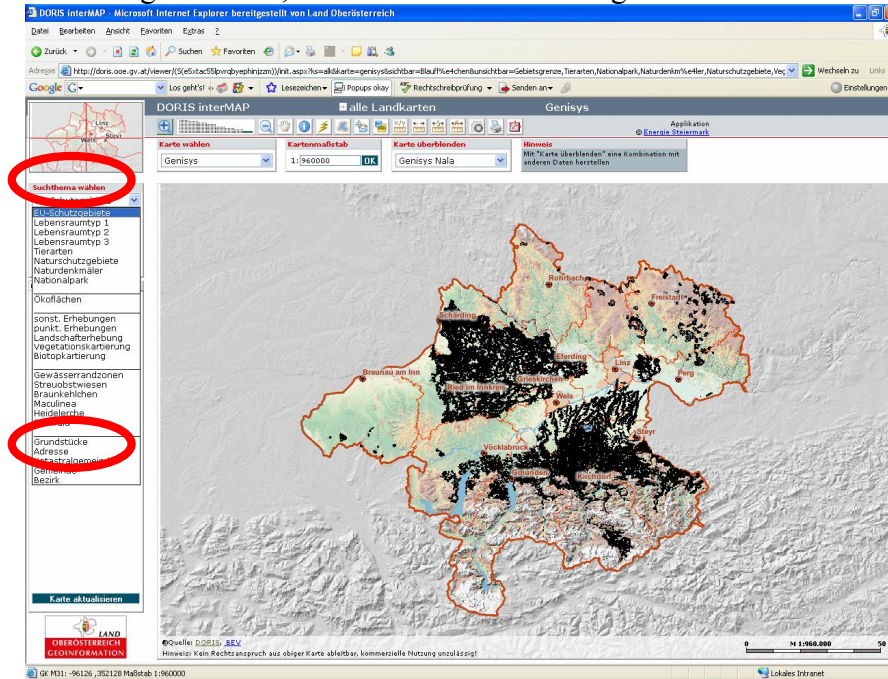

Navigationshinweise durch die Blauflächenkarte

Die Suche anhand der eigenen Adresse:

Im Kasten "Suchthema wählen" kann ausgewählt werden, ob nach Grundstücken, Adressen, Katastralgemeinden, Gemeinden oder Bezirk gesucht werden soll.

Wählen Sie bitte "Adresse" aus.

In das Adressfeld bitte Straße und Hausnummer und Ortsnamen eintragen (bitte keine Postleitzahlen) und auf "Suchen" klicken.

Im Anschluss bei der entsprechenden Adresse die Lupe anklicken. Damit wird Ihnen der ausgewählte Betrieb angezeigt,