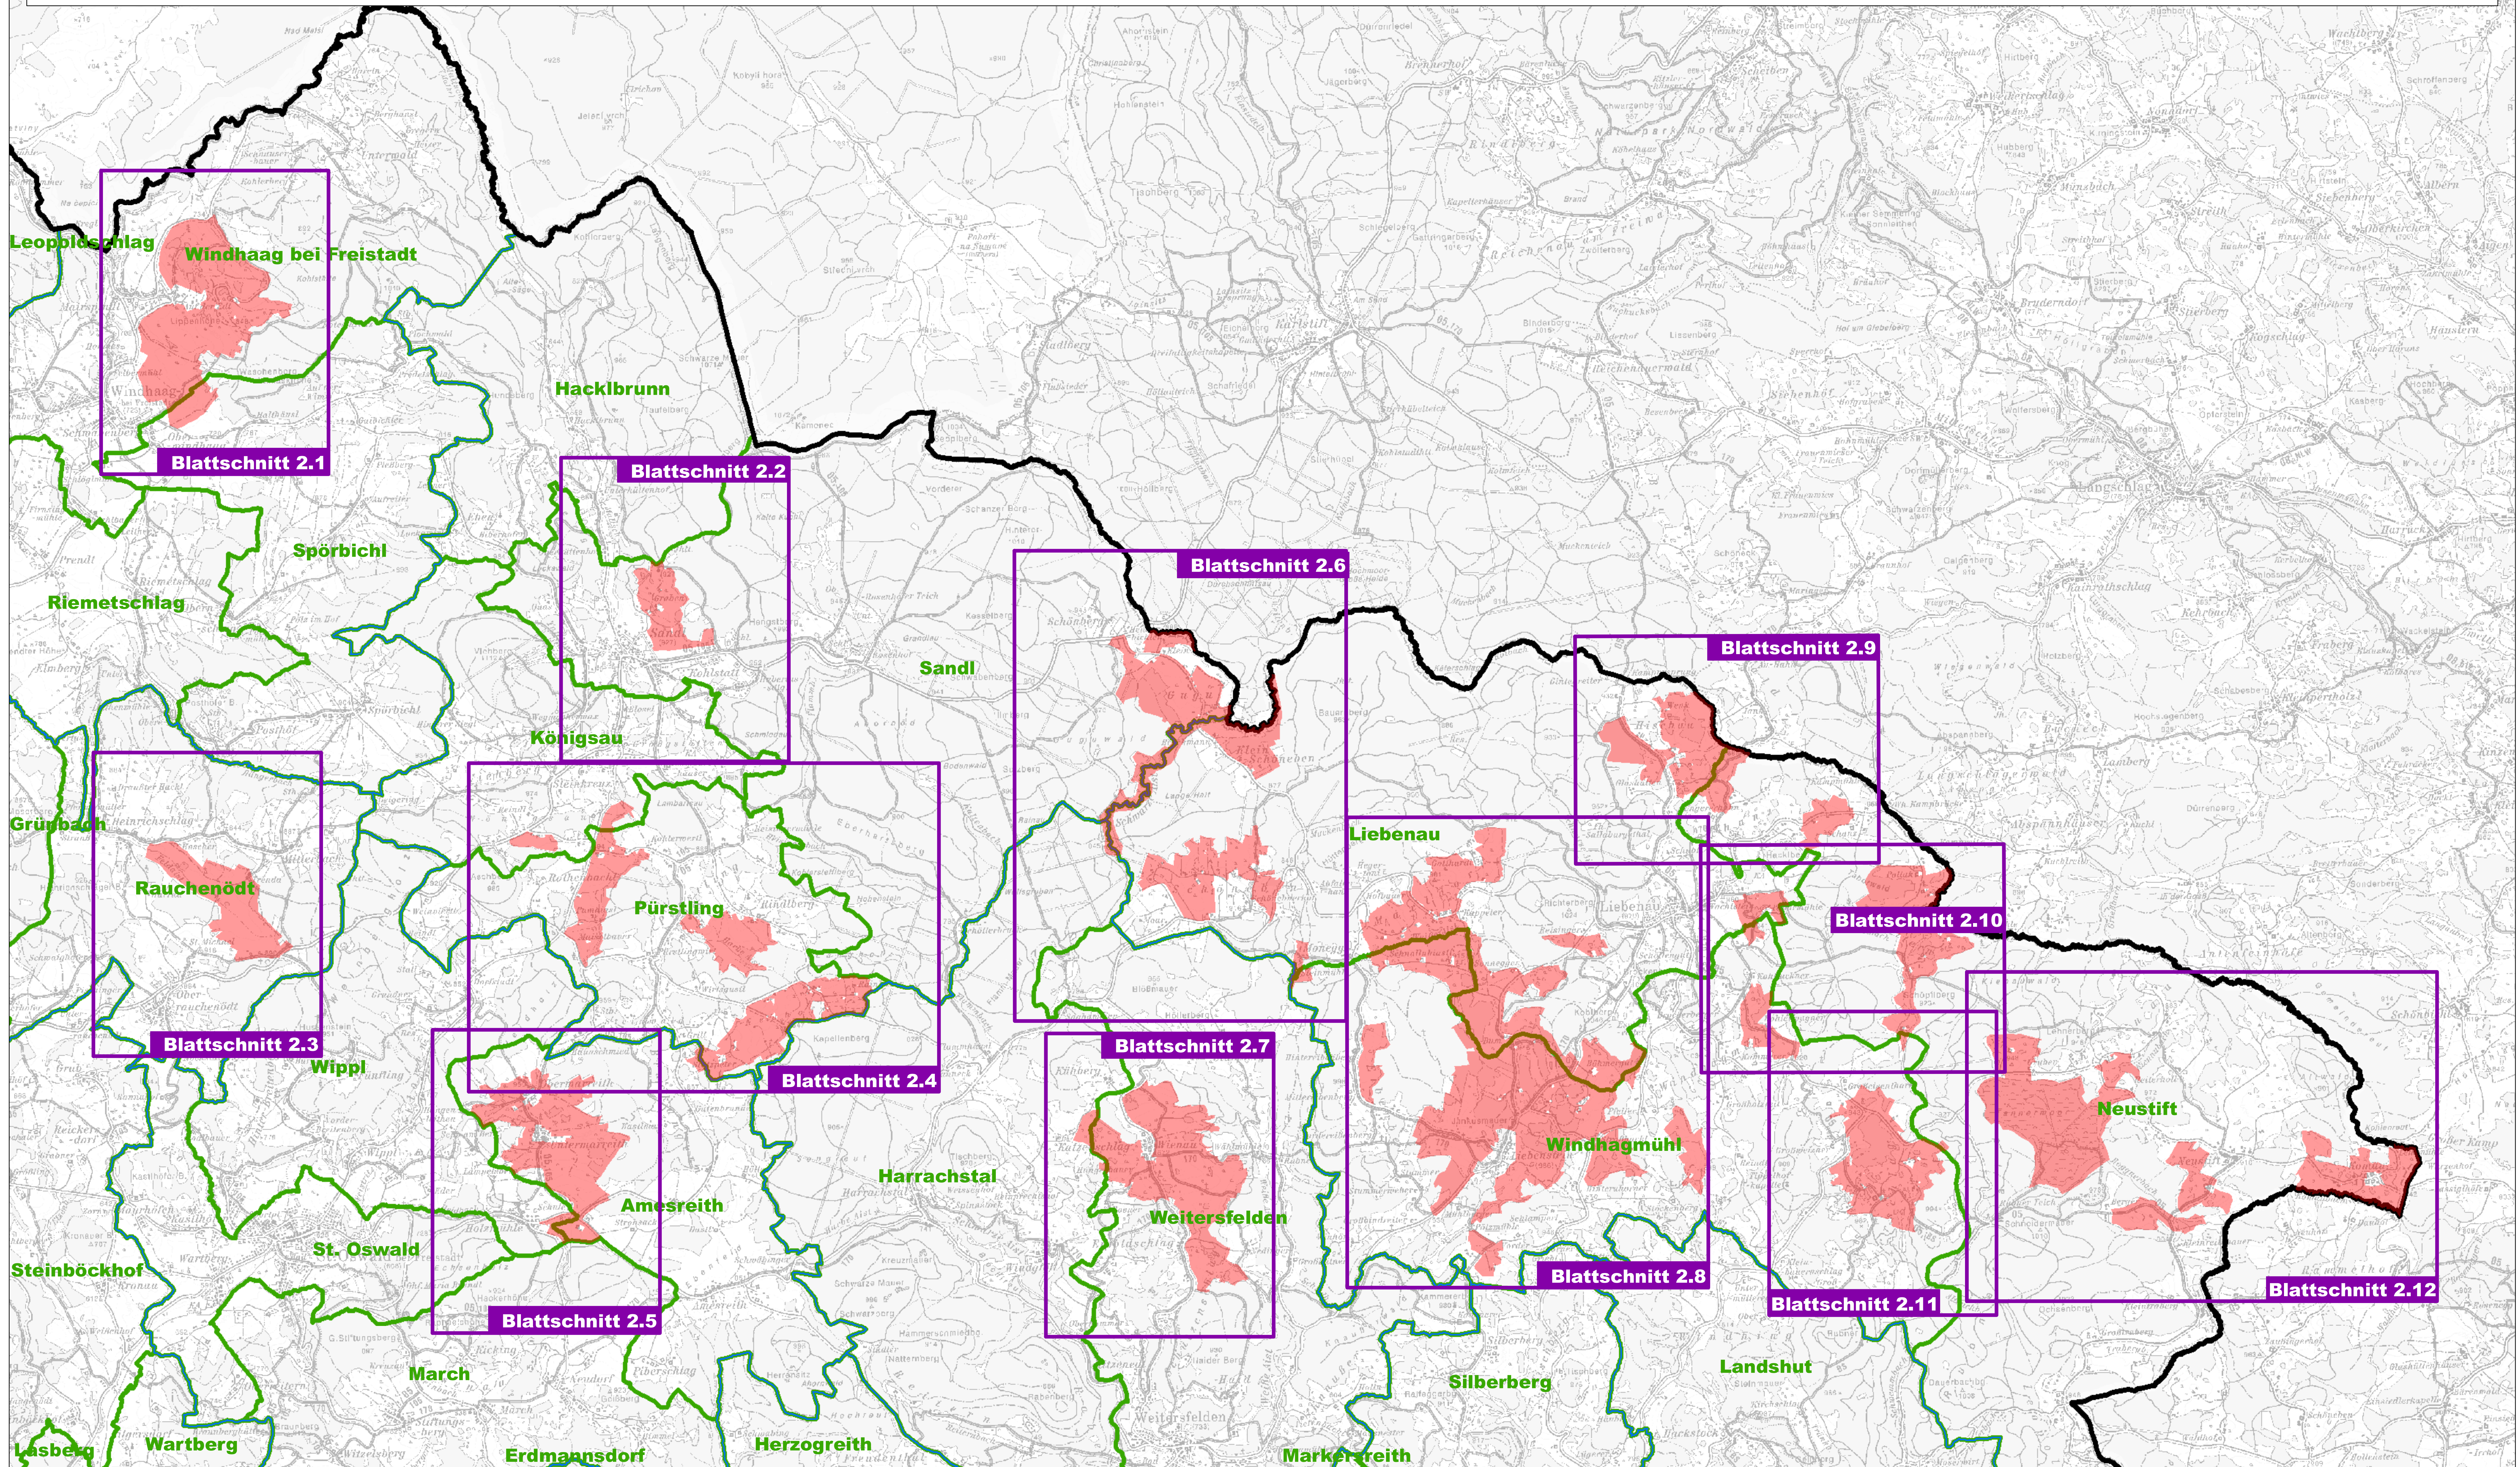

Anlage 1 (Übersichtsplan) zur Verordnung der Oö. Landesregierung, mit der die "Wiesengebiete im Freiwald" als Europaschutzgebiet bezeichnet werden, LGBI.Nr. 112/ 2009

**Europaschutzgebiet
"Wiesengebiete im Freiwald"
AT3124000**

Legende:

- Europaschutzgebiet "Wiesengebiete im Freiwald" (Vogelschutzgebiet)
- Oö. Landesgrenze
- Oö. Gemeindegrenze
- Katastralgemeindegrenze

Maßstab 1 : 25.000

0 2.500 5.000 10.000 Meter

Bearbeitung: Handl, Abteilung Naturschutz
Datum: 21. September 2009
Quellen: DORIS, BEV