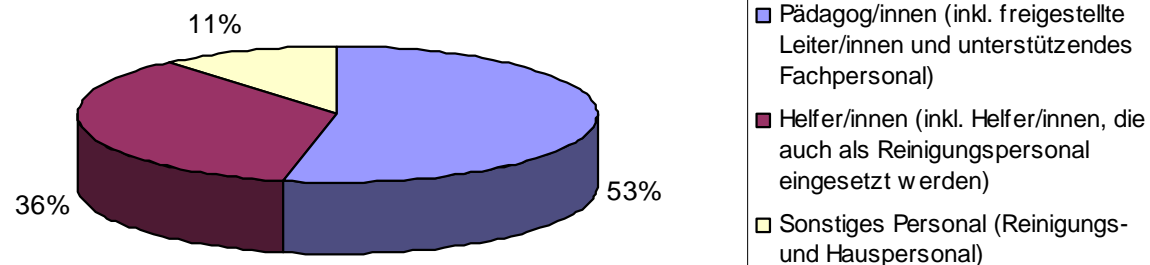

Personalsituation in Kindergärten

3.254 Kindergartenpädagog/inn/en und 2.186 Helfer/innen sind für die Betreuung der Kinder eingesetzt.

Anzahl der Beschäftigten 2010/11

Kindergärten