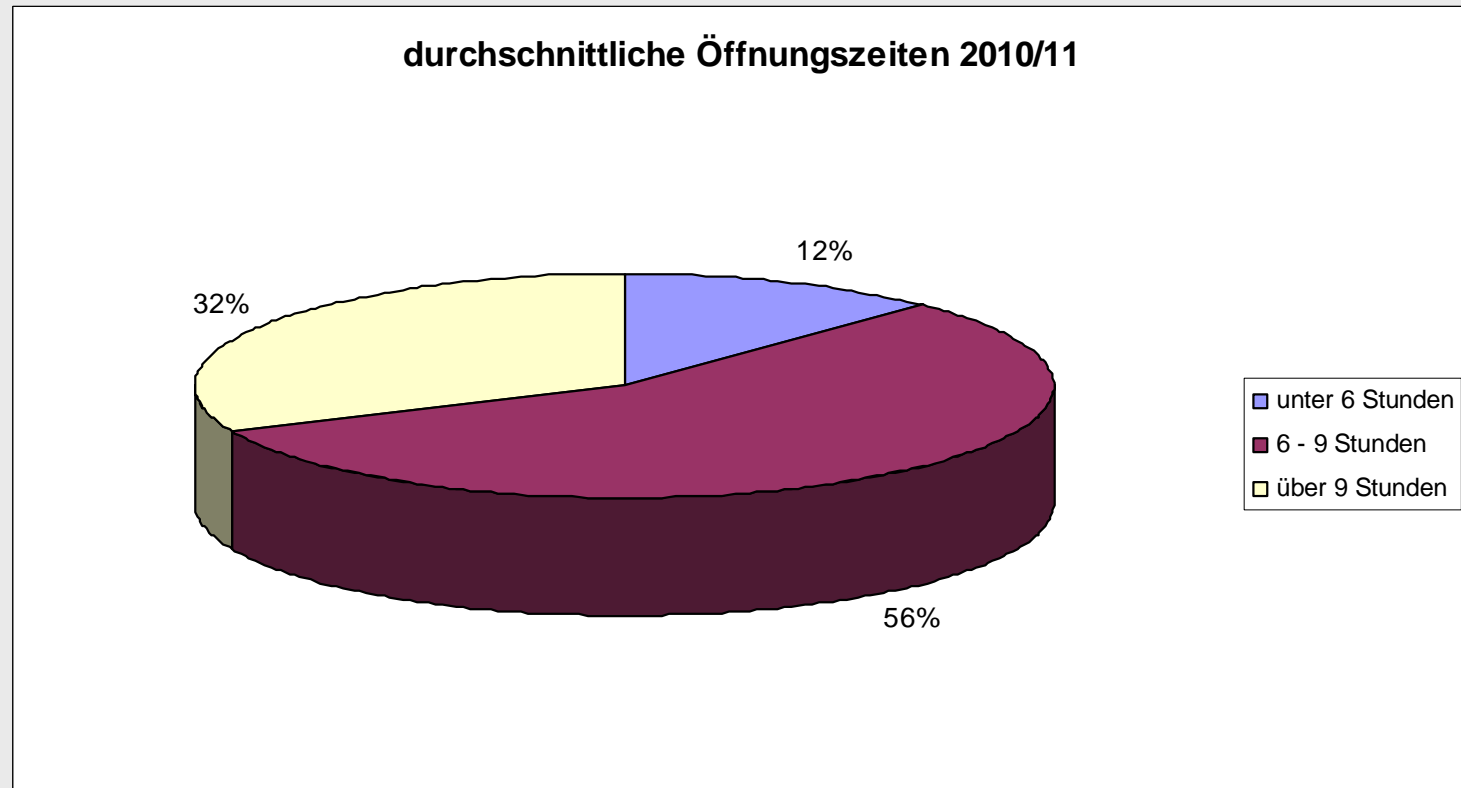

156 Krabbelstuben geführt.
Es werden in 231 Gruppen
2.337 Kinder
von 675 Beschäftigten betreut.

KINDERGÄRTEN

In Oberösterreich werden im Jahr 2010/11

758 Kindergärten geführt.
Es werden in 2.175 Gruppen
40.360 Kinder
von 6.113 Beschäftigten betreut.

Personalsituation in Kindergärten

3.254 Kindergartenpädagog/inn/en und 2.186 Helfer/innen sind für die Betreuung der Kinder eingesetzt.

Anzahl der Beschäftigten 2010/11

Kindergärten

Öffnungszeiten in Kindergärten

Anwesenheit in Kindergärten

Berufstätigkeit der Mütter

H O R T E

In Oberösterreich werden im Jahr 2010/11

223 Horte geführt.

Es werden in 616 Gruppen

11.340 Kinder

von 1.425 Beschäftigten betreut.