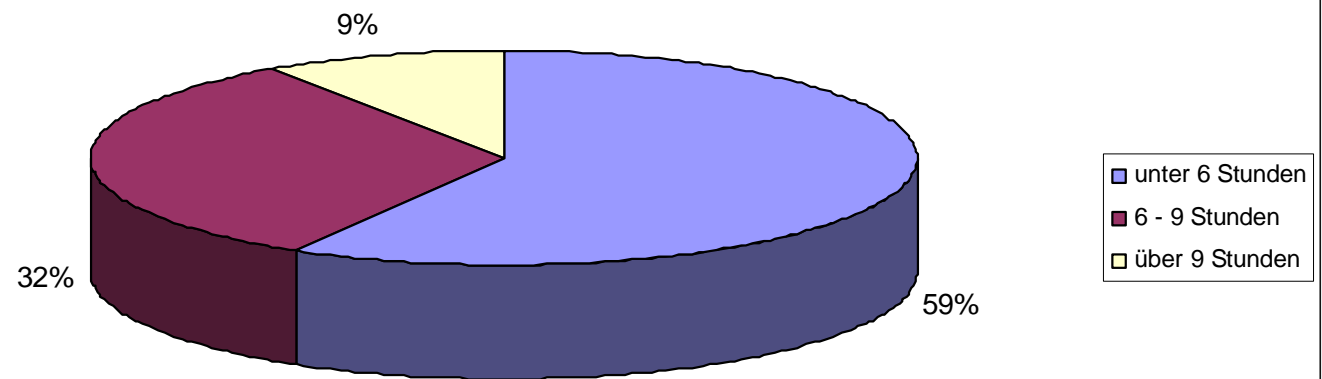

Anwesenheit in Kindergärten

Berufstätigkeit der Mütter

H O R T E

In Oberösterreich werden im Jahr 2010/11

223 Horte geführt.

Es werden in 616 Gruppen

11.340 Kinder

von 1.425 Beschäftigten betreut.

Horte

Personalsituation in Horten

786 Hortpädagog/inn/en und 411 Helfer/innen
sind für die Betreuung der Kinder eingesetzt.

Anzahl der Beschäftigten 2010/11

Horte

Öffnungszeiten in Horten

Horte

durchschnittliche Öffnungszeiten 2010/11

Anwesenheit in Horten

Berufstätigkeit der Mütter

SAISONBETRIEBE

In Oberösterreich werden im Jahr 2010/11

40 Saisonkindergärten und -horte geführt.

Es werden in 49 Gruppen

883 Kinder

von 150 Beschäftigten betreut.