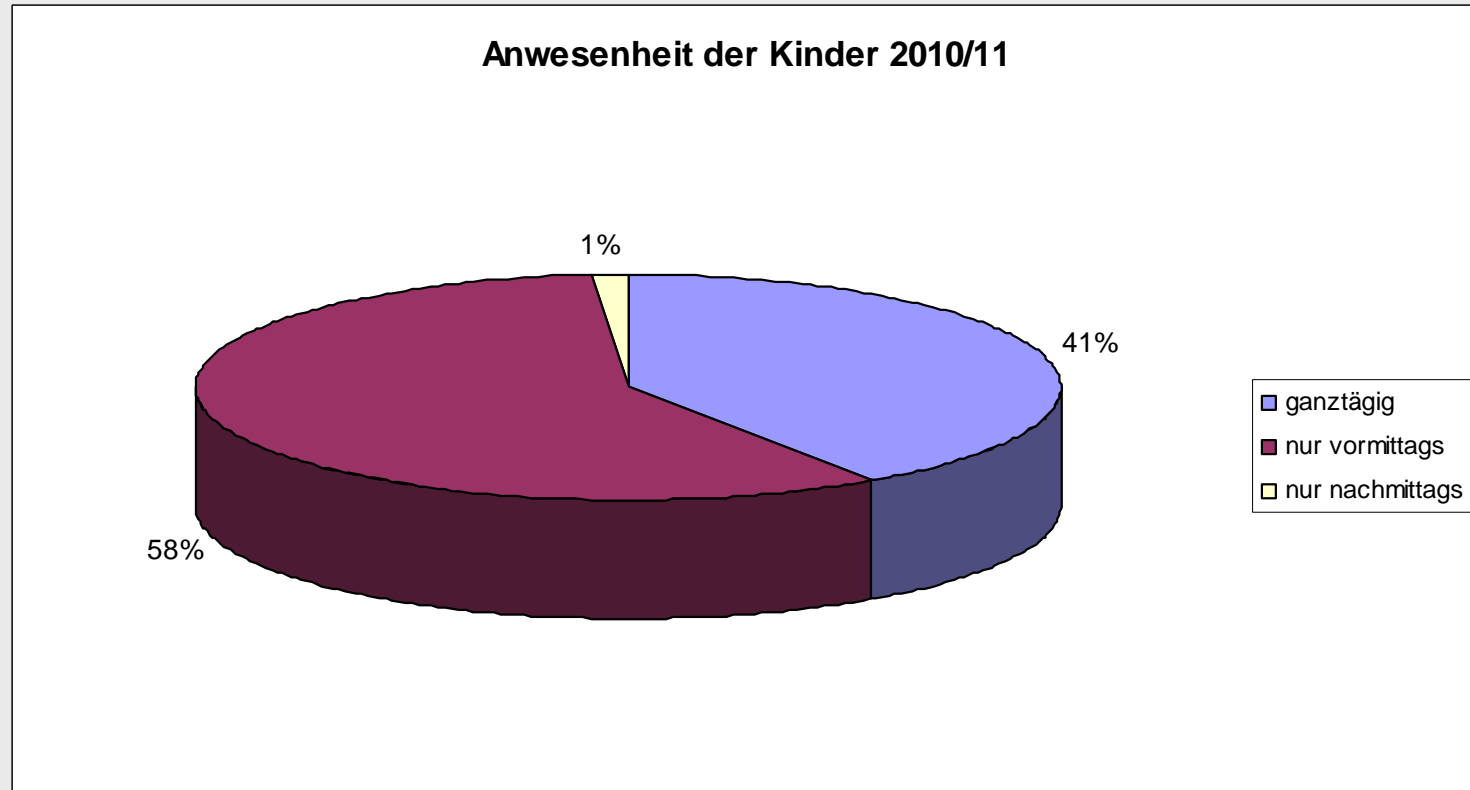

156 Krabbelstuben geführt.
Es werden in 231 Gruppen
2.337 Kinder
von 675 Beschäftigten betreut.

KINDERGÄRTEN

In Oberösterreich werden im Jahr 2010/11

758 Kindergärten geführt.
Es werden in 2.175 Gruppen
40.360 Kinder
von 6.113 Beschäftigten betreut.

Personalsituation in Kindergärten

3.254 Kindergartenpädagog/inn/en und 2.186 Helfer/innen sind für die Betreuung der Kinder eingesetzt.

Anzahl der Beschäftigten 2010/11

Kindergärten

Öffnungszeiten in Kindergärten

Anwesenheit in Kindergärten

Berufstätigkeit der Mütter

H O R T E

In Oberösterreich werden im Jahr 2010/11

223 Horte geführt.

Es werden in 616 Gruppen

11.340 Kinder

von 1.425 Beschäftigten betreut.