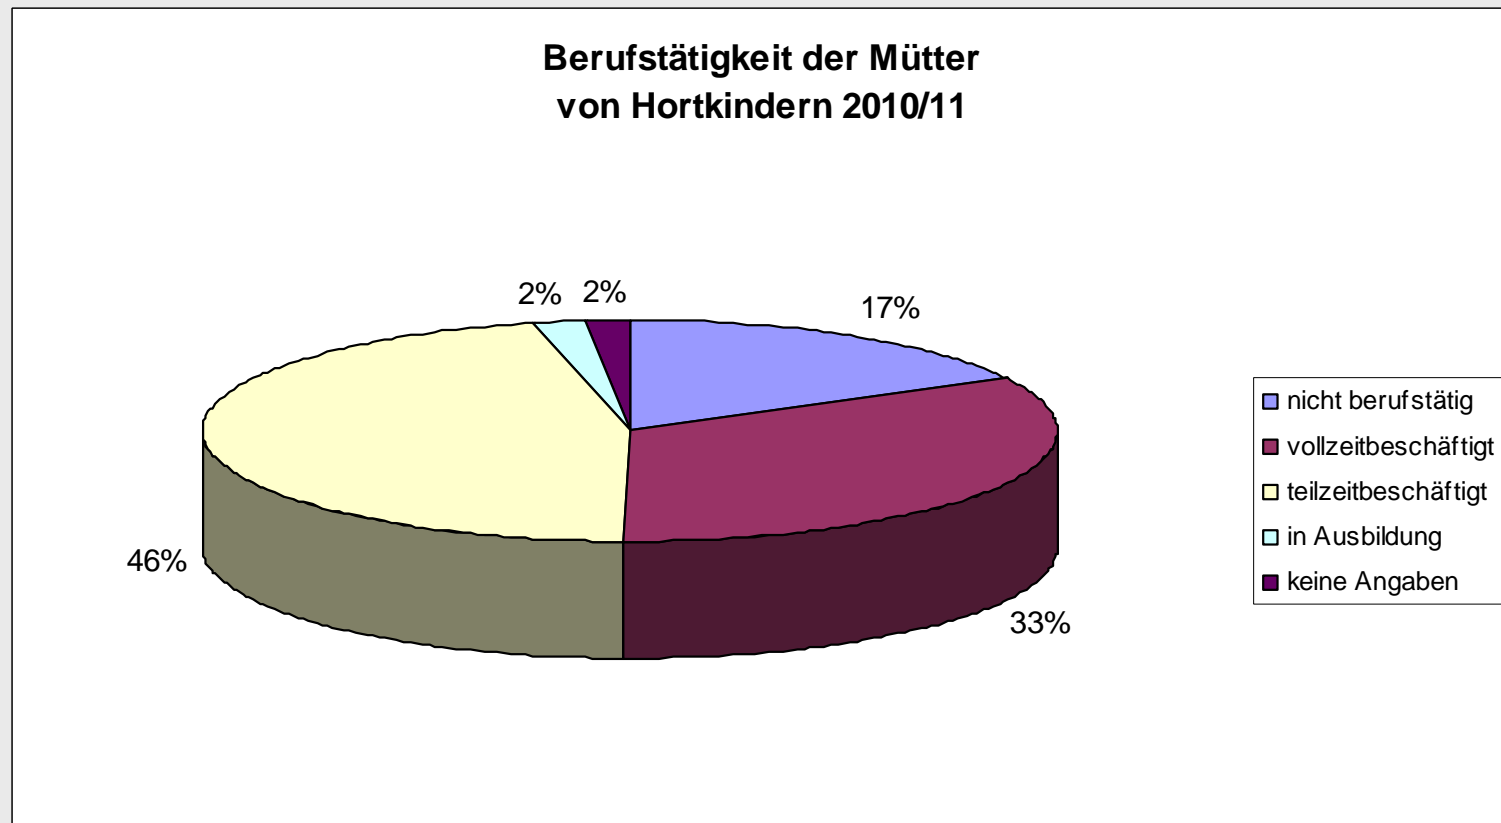

Anwesenheit in Kindergärten

Berufstätigkeit der Mütter

H O R T E

In Oberösterreich werden im Jahr 2010/11

223 Horte geführt.

Es werden in 616 Gruppen

11.340 Kinder

von 1.425 Beschäftigten betreut.

Horte

Personalsituation in Horten

786 Hortpädagog/inn/en und 411 Helfer/innen
sind für die Betreuung der Kinder eingesetzt.

Anzahl der Beschäftigten 2010/11

Horte

Öffnungszeiten in Horten

Horte

durchschnittliche Öffnungszeiten 2010/11

Anwesenheit in Horten

Berufstätigkeit der Mütter

SAISONBETRIEBE

In Oberösterreich werden im Jahr 2010/11

40 Saisonkindergärten und -horte geführt.

Es werden in 49 Gruppen

883 Kinder

von 150 Beschäftigten betreut.