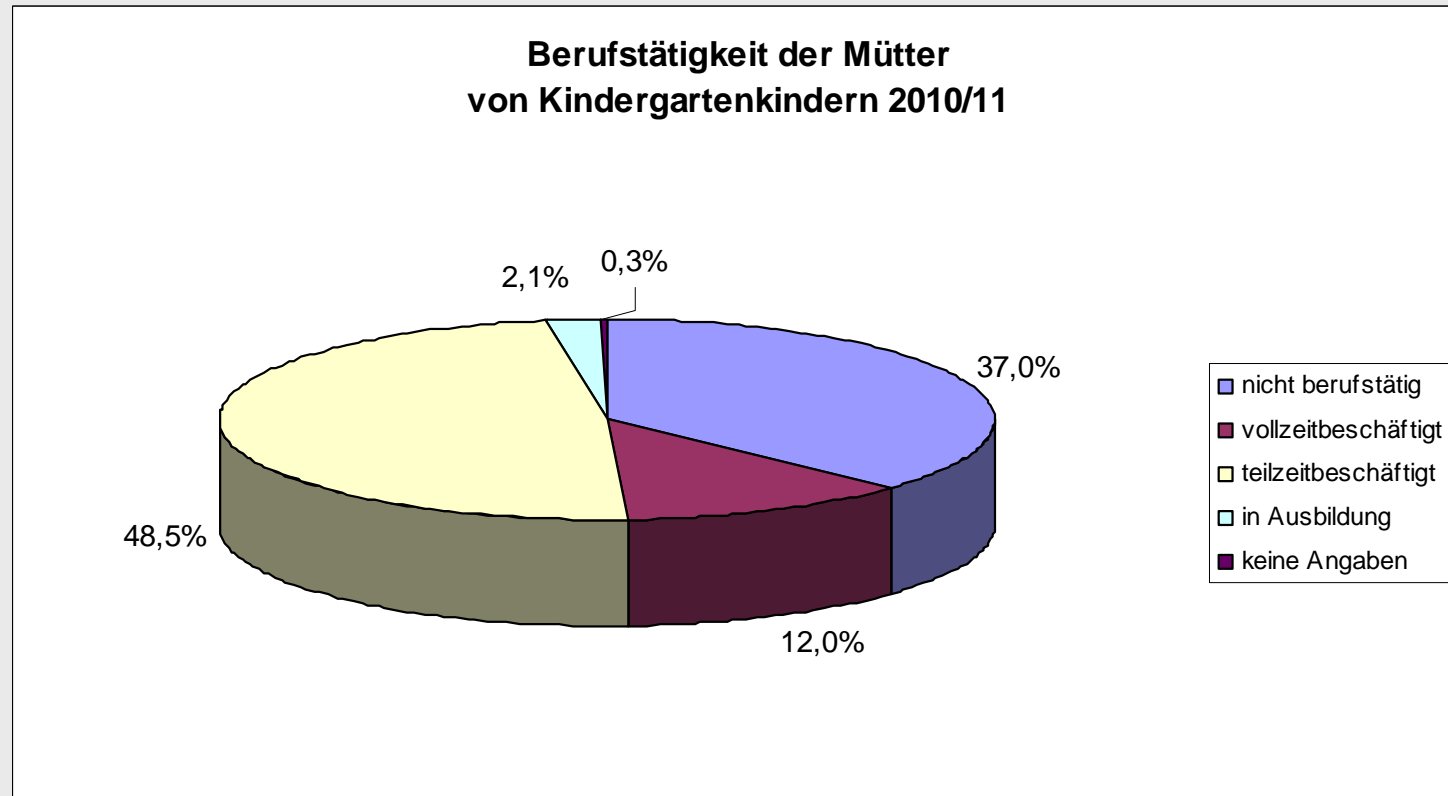

156 Krabbelstuben geführt.
Es werden in 231 Gruppen
2.337 Kinder
von 675 Beschäftigten betreut.

KINDERGÄRTEN

In Oberösterreich werden im Jahr 2010/11

758 Kindergärten geführt.
Es werden in 2.175 Gruppen
40.360 Kinder
von 6.113 Beschäftigten betreut.

Personalsituation in Kindergärten

3.254 Kindergartenpädagog/inn/en und 2.186 Helfer/innen sind für die Betreuung der Kinder eingesetzt.

Anzahl der Beschäftigten 2010/11

Kindergärten

Öffnungszeiten in Kindergärten

Anwesenheit in Kindergärten

Berufstätigkeit der Mütter

H O R T E

In Oberösterreich werden im Jahr 2010/11

223 Horte geführt.

Es werden in 616 Gruppen

11.340 Kinder

von 1.425 Beschäftigten betreut.