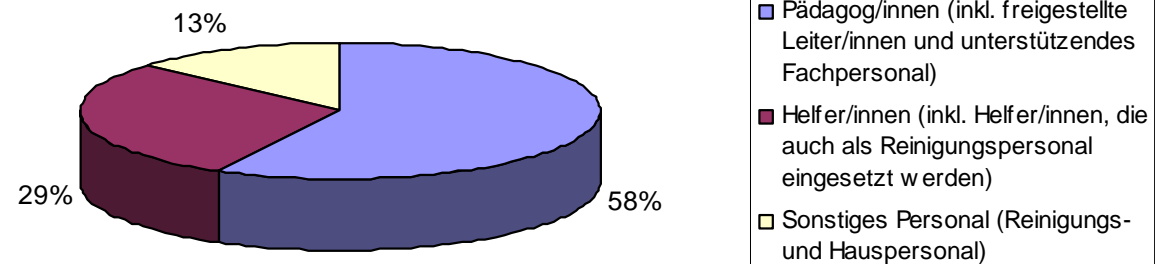

Personalsituation in Horten

786 Hortpädagog/inn/en und 411 Helfer/innen
sind für die Betreuung der Kinder eingesetzt.

Anzahl der Beschäftigten 2010/11

Horte