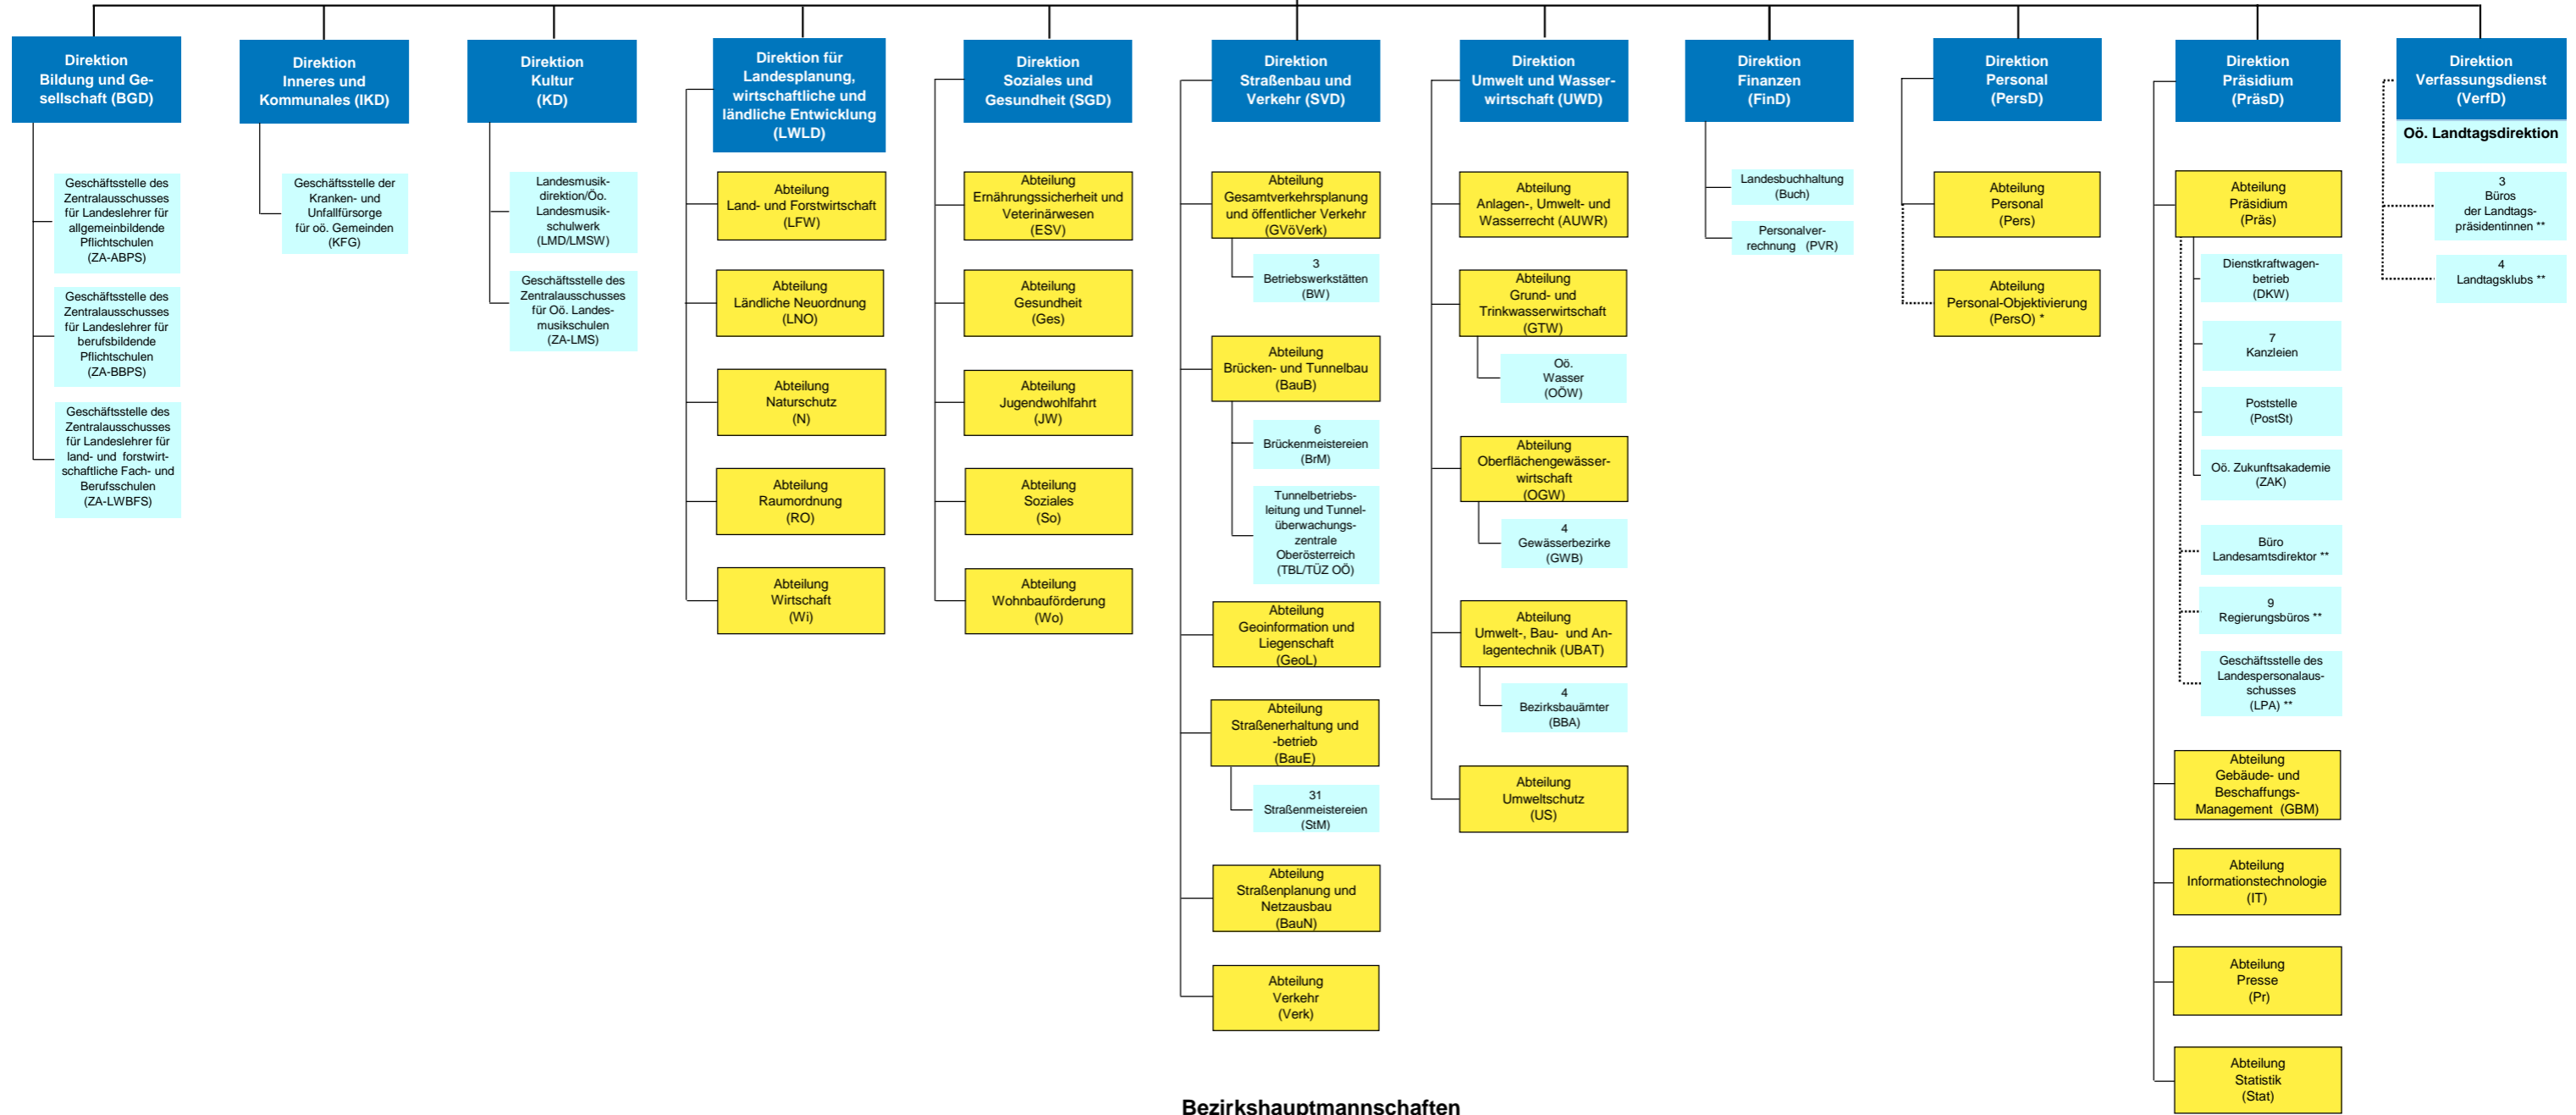

Amt der Oö. Landesregierung

Oö. Landesregierung/Landeshauptmann (fachlich)
Landeshauptmann/Landesamtsdirektor (innerdienstlich)

Bezirkshauptmannschaften

Sonderbehörden und sonstige Einrichtungen

Legende:
 blau Direktionen denen keine Abteilungen zugeordnet sind, sind Abteilungen.
 gelb Abteilungen denen Abteilungen zugeordnet sind, sind Abteilungsgruppen.

hellblau nachgeordnete Organisationseinheit
 grün Bezirkshauptmannschaft
 dunkelblau Sonderbehörde und sonstige Einrichtungen

* Der Leiterin/Dem Leiter der Direktion Personal obliegt lediglich die organisatorische, nicht jedoch die fachliche Leitung der Abteilung Personal- Objektivierung

** innerdienstlich nachgeordnete Organisationseinheit