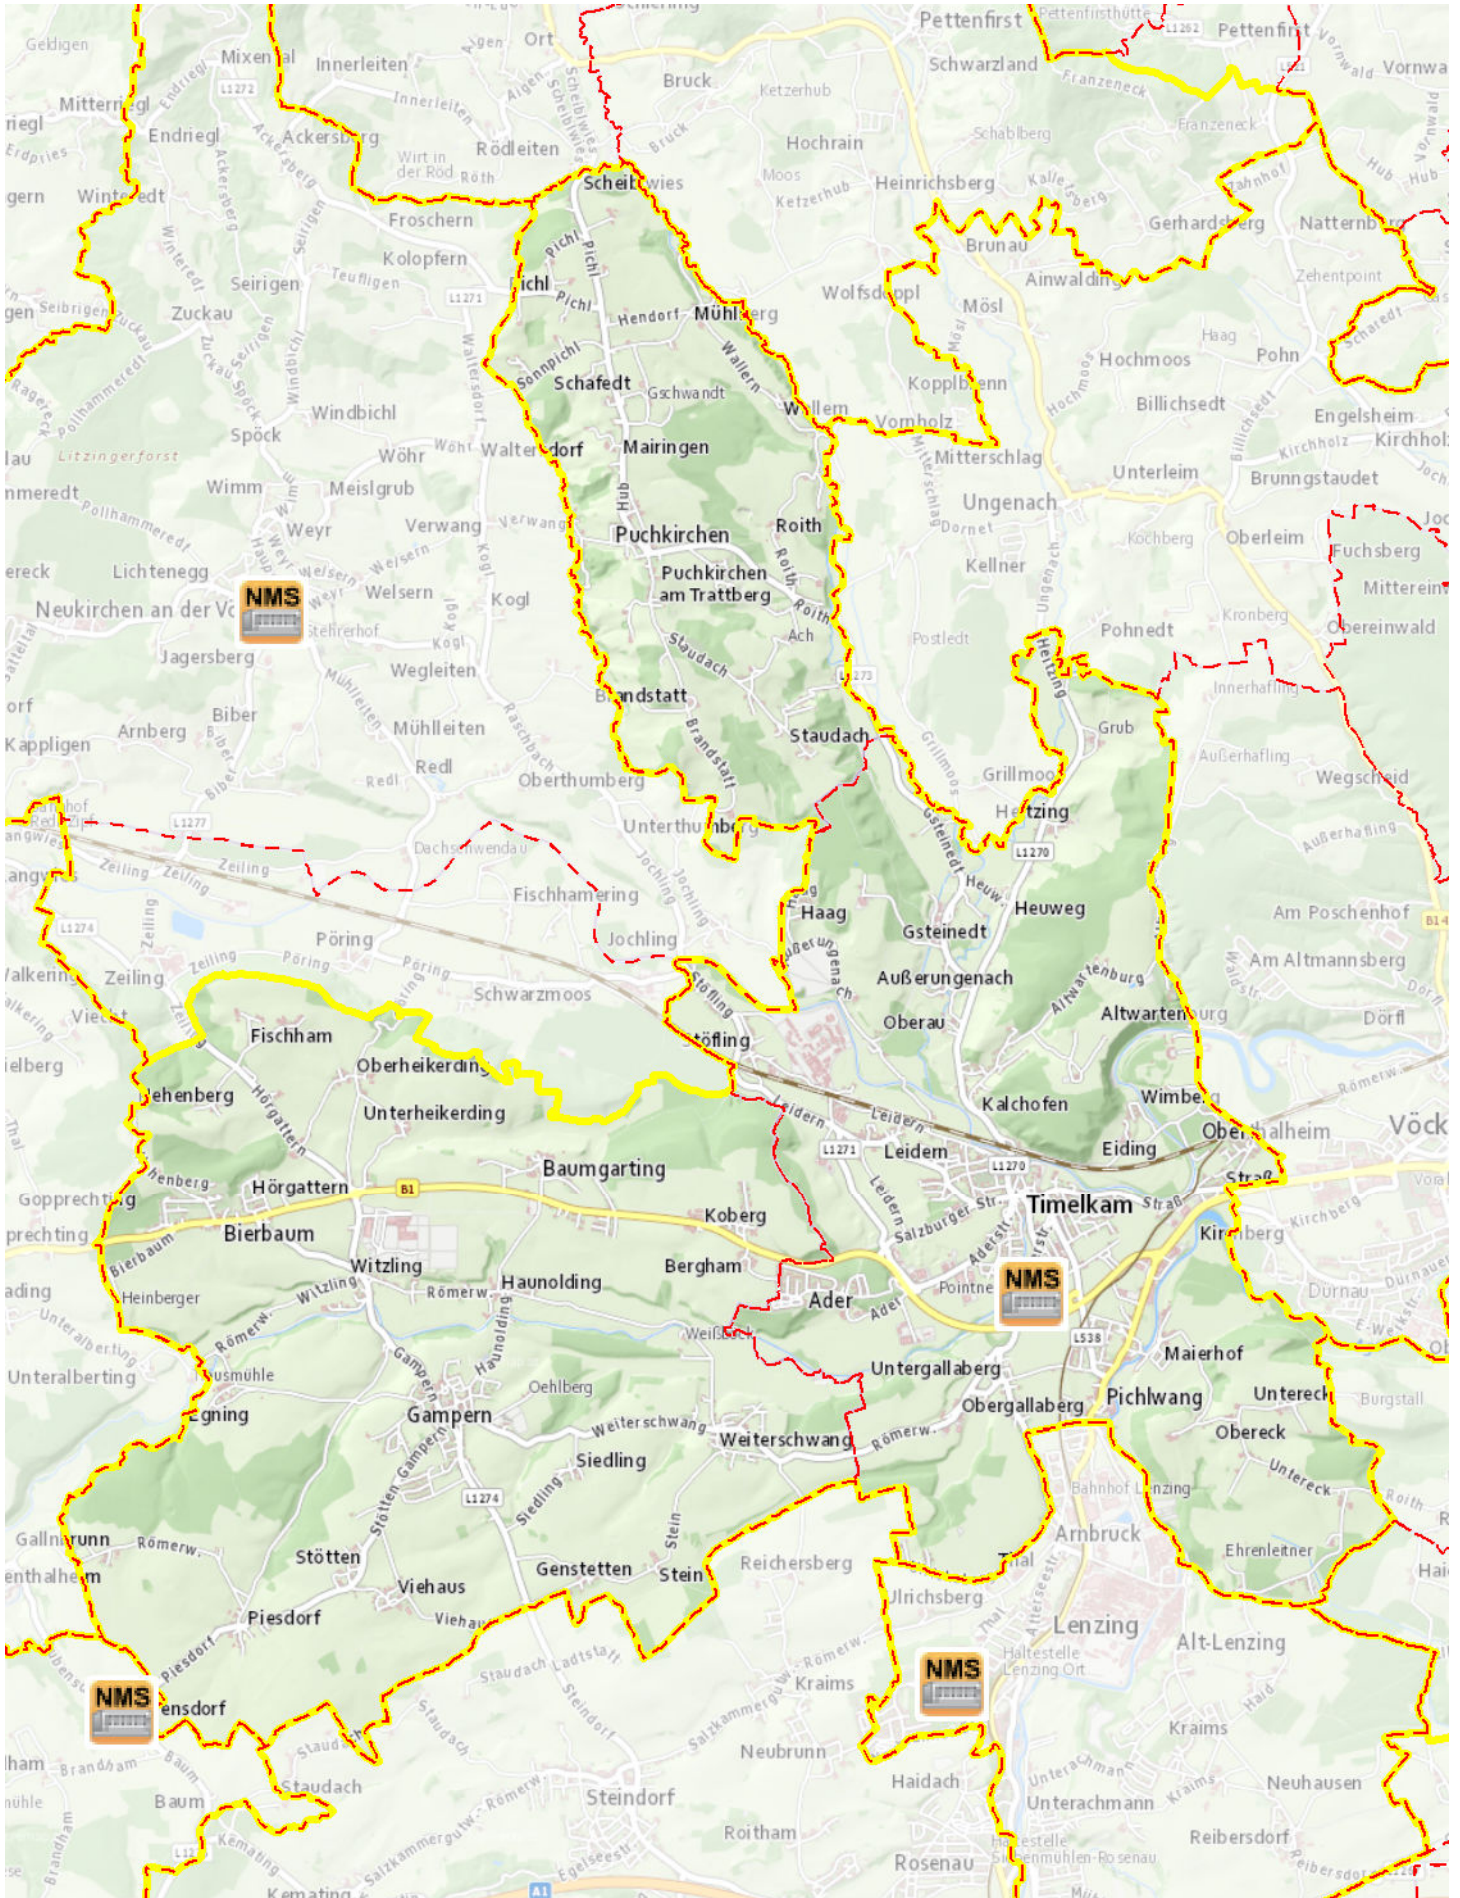

Neue Mittelschule Timelkam

-  Gemeindegrenzen
-  NEUE MITTELSCHULE
-  Bezirksgrenzen

Stand: Jänner 2017
 Kartografie: DORIS-Systemgruppe, Ing. Andreas Ennikl