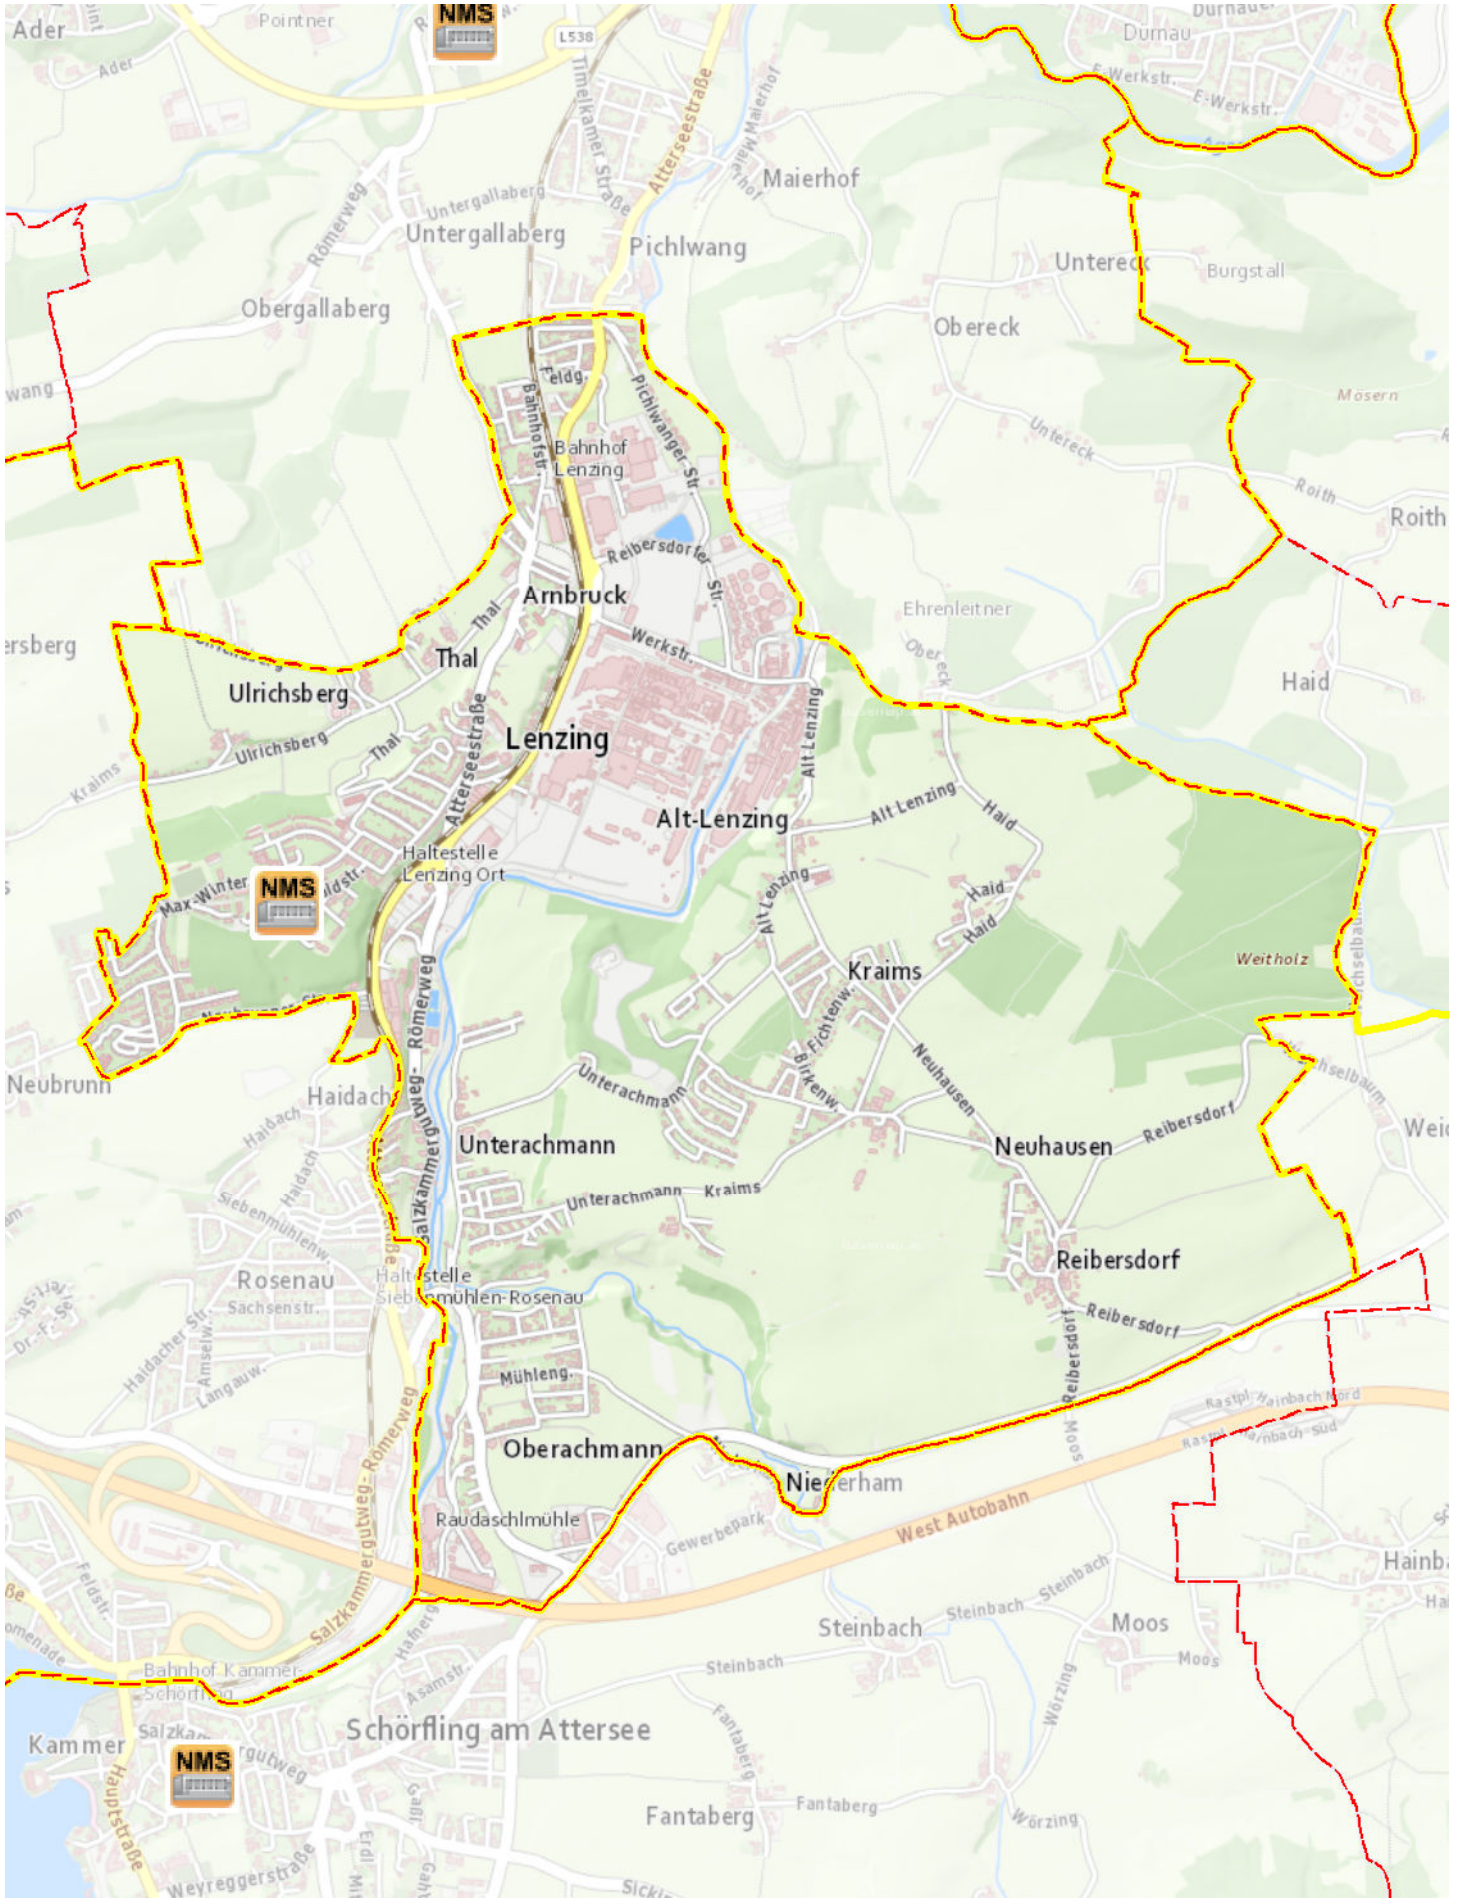

Neue Sportmittelschule Lenzing

- Gemeindegrenzen
- NEUE MITTELSCHULE
- Bezirksgrenzen

Stand: Jänner 2017
Kartografie: DORIS-Systemgruppe, Ing. Andreas Ennikl