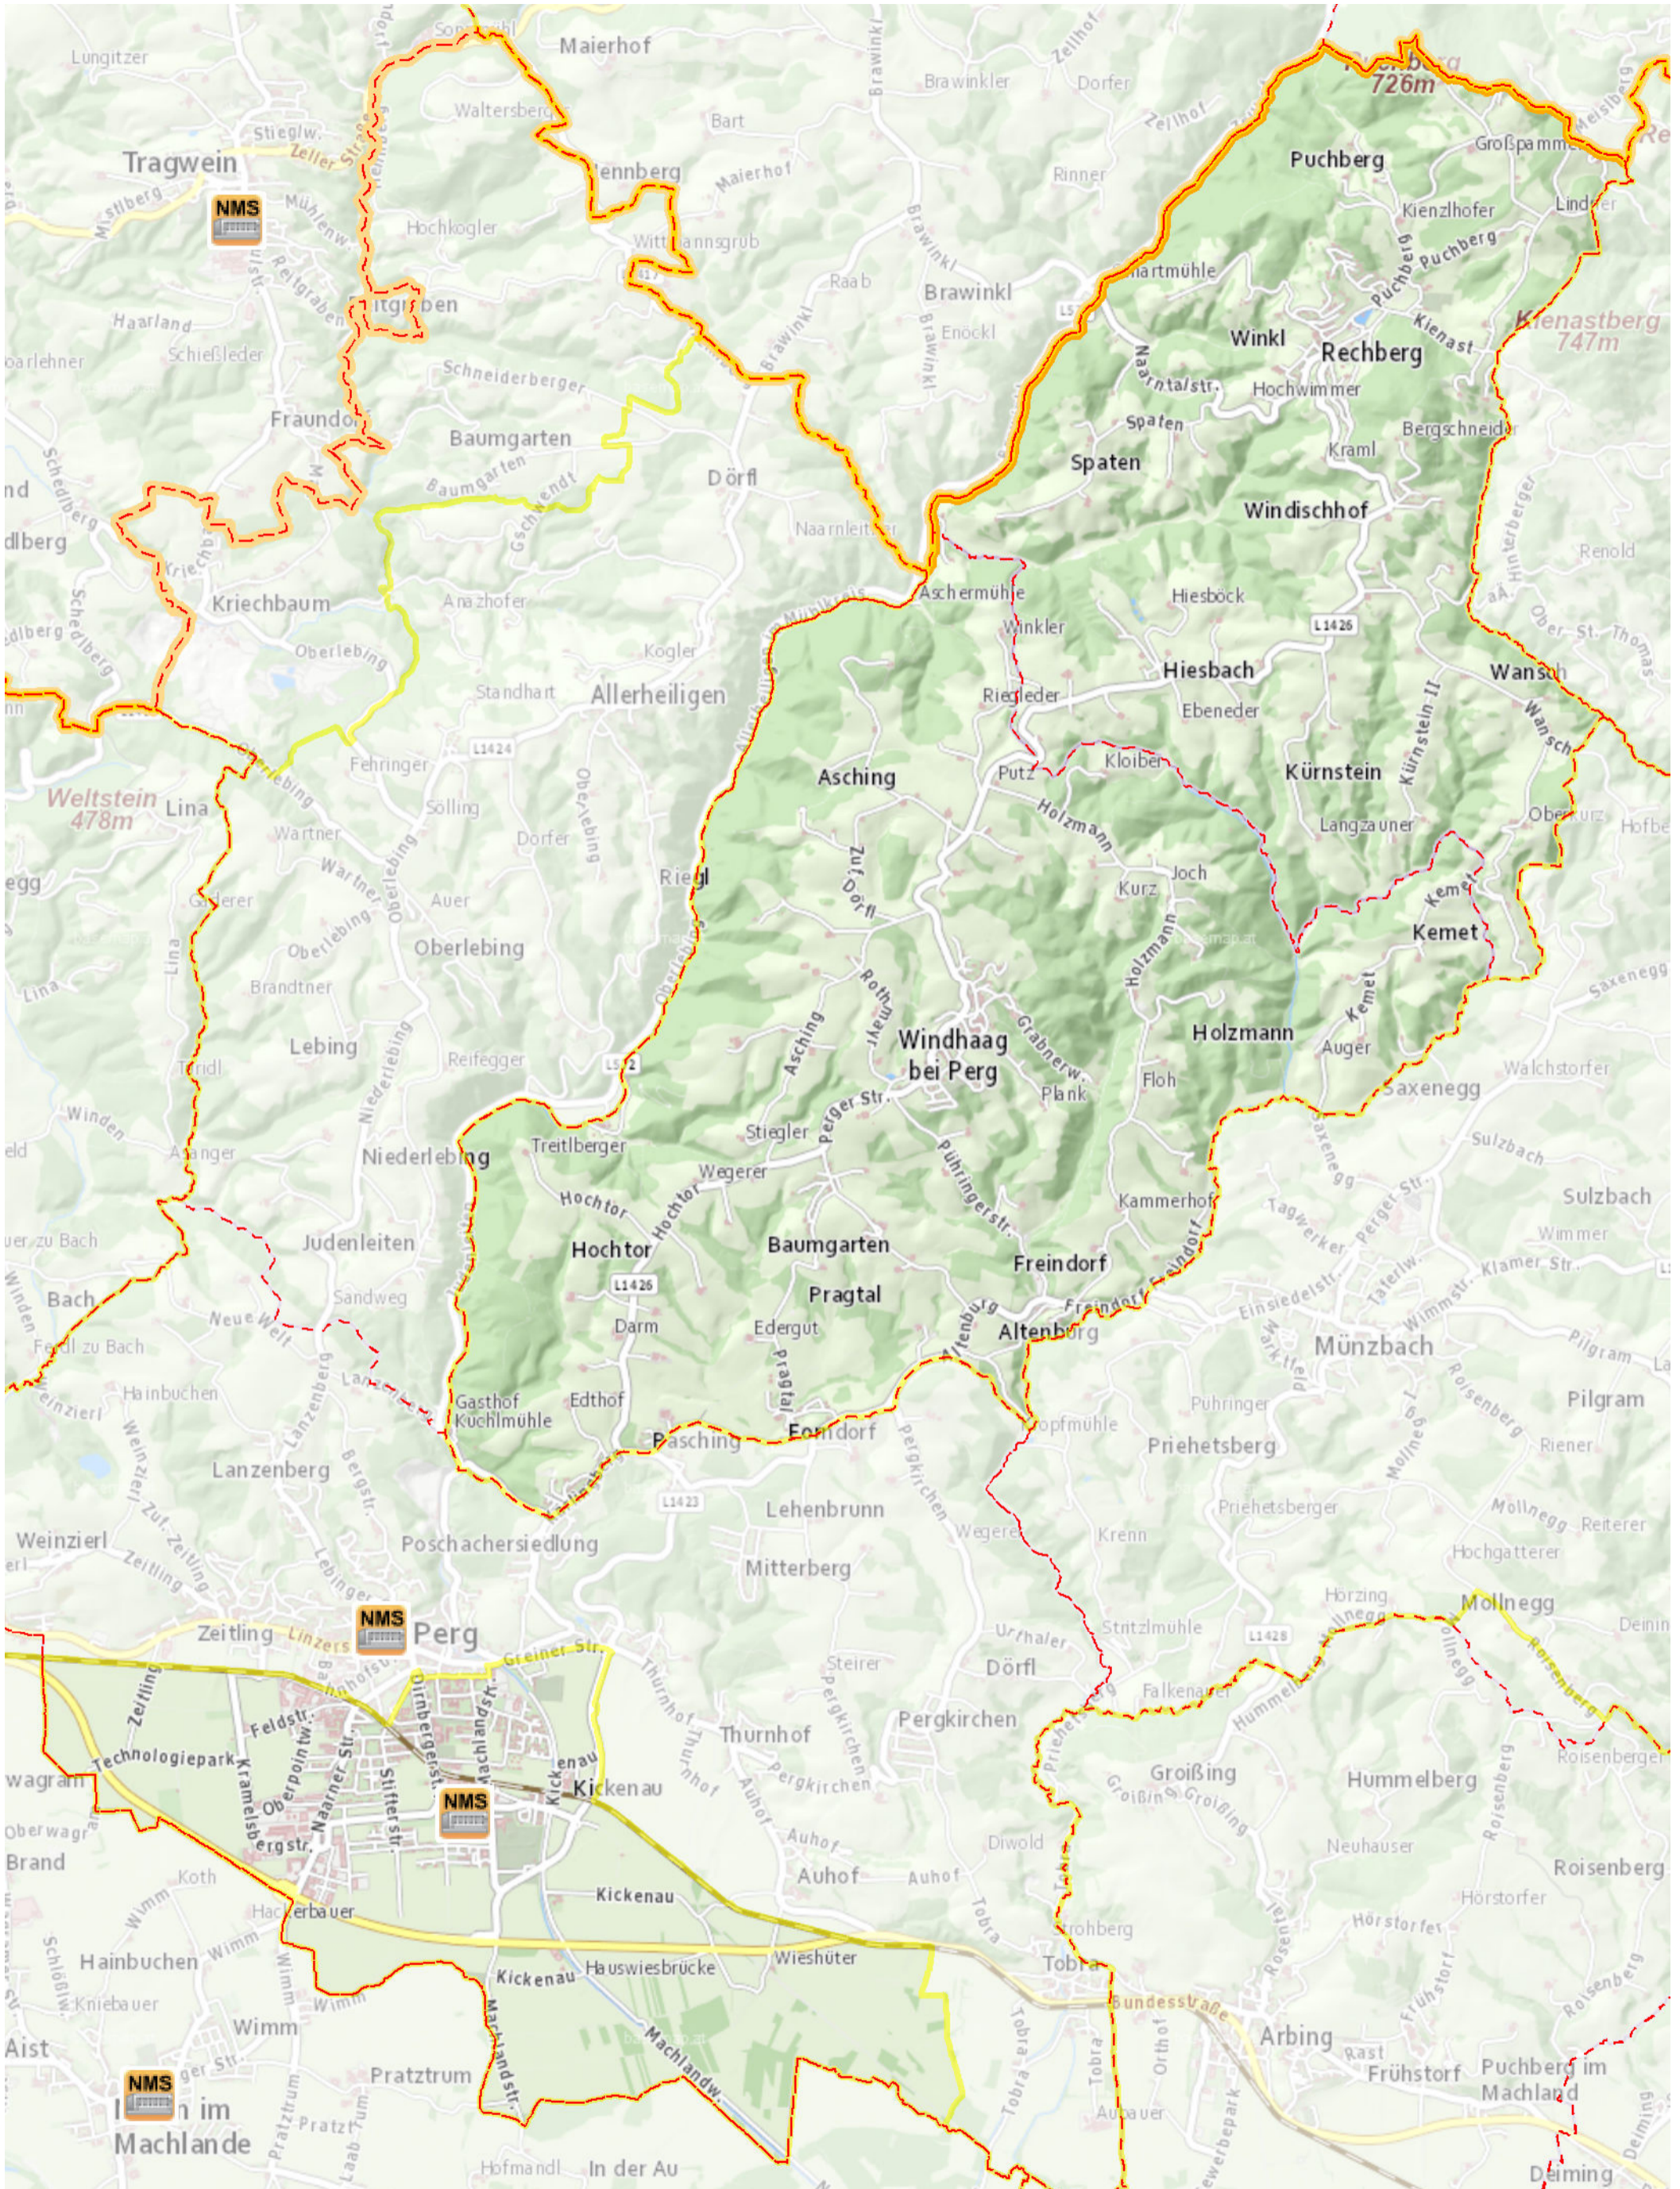

# Neue Mittelschule Perg Schulzentrum

- Gemeindegrenzen
- NEUE MITTELSCHULE
- Bezirksgrenzen

Stand: Jänner 2017  
 Kartografie: DORIS-Systemgruppe, Ing. Andreas Ennikl