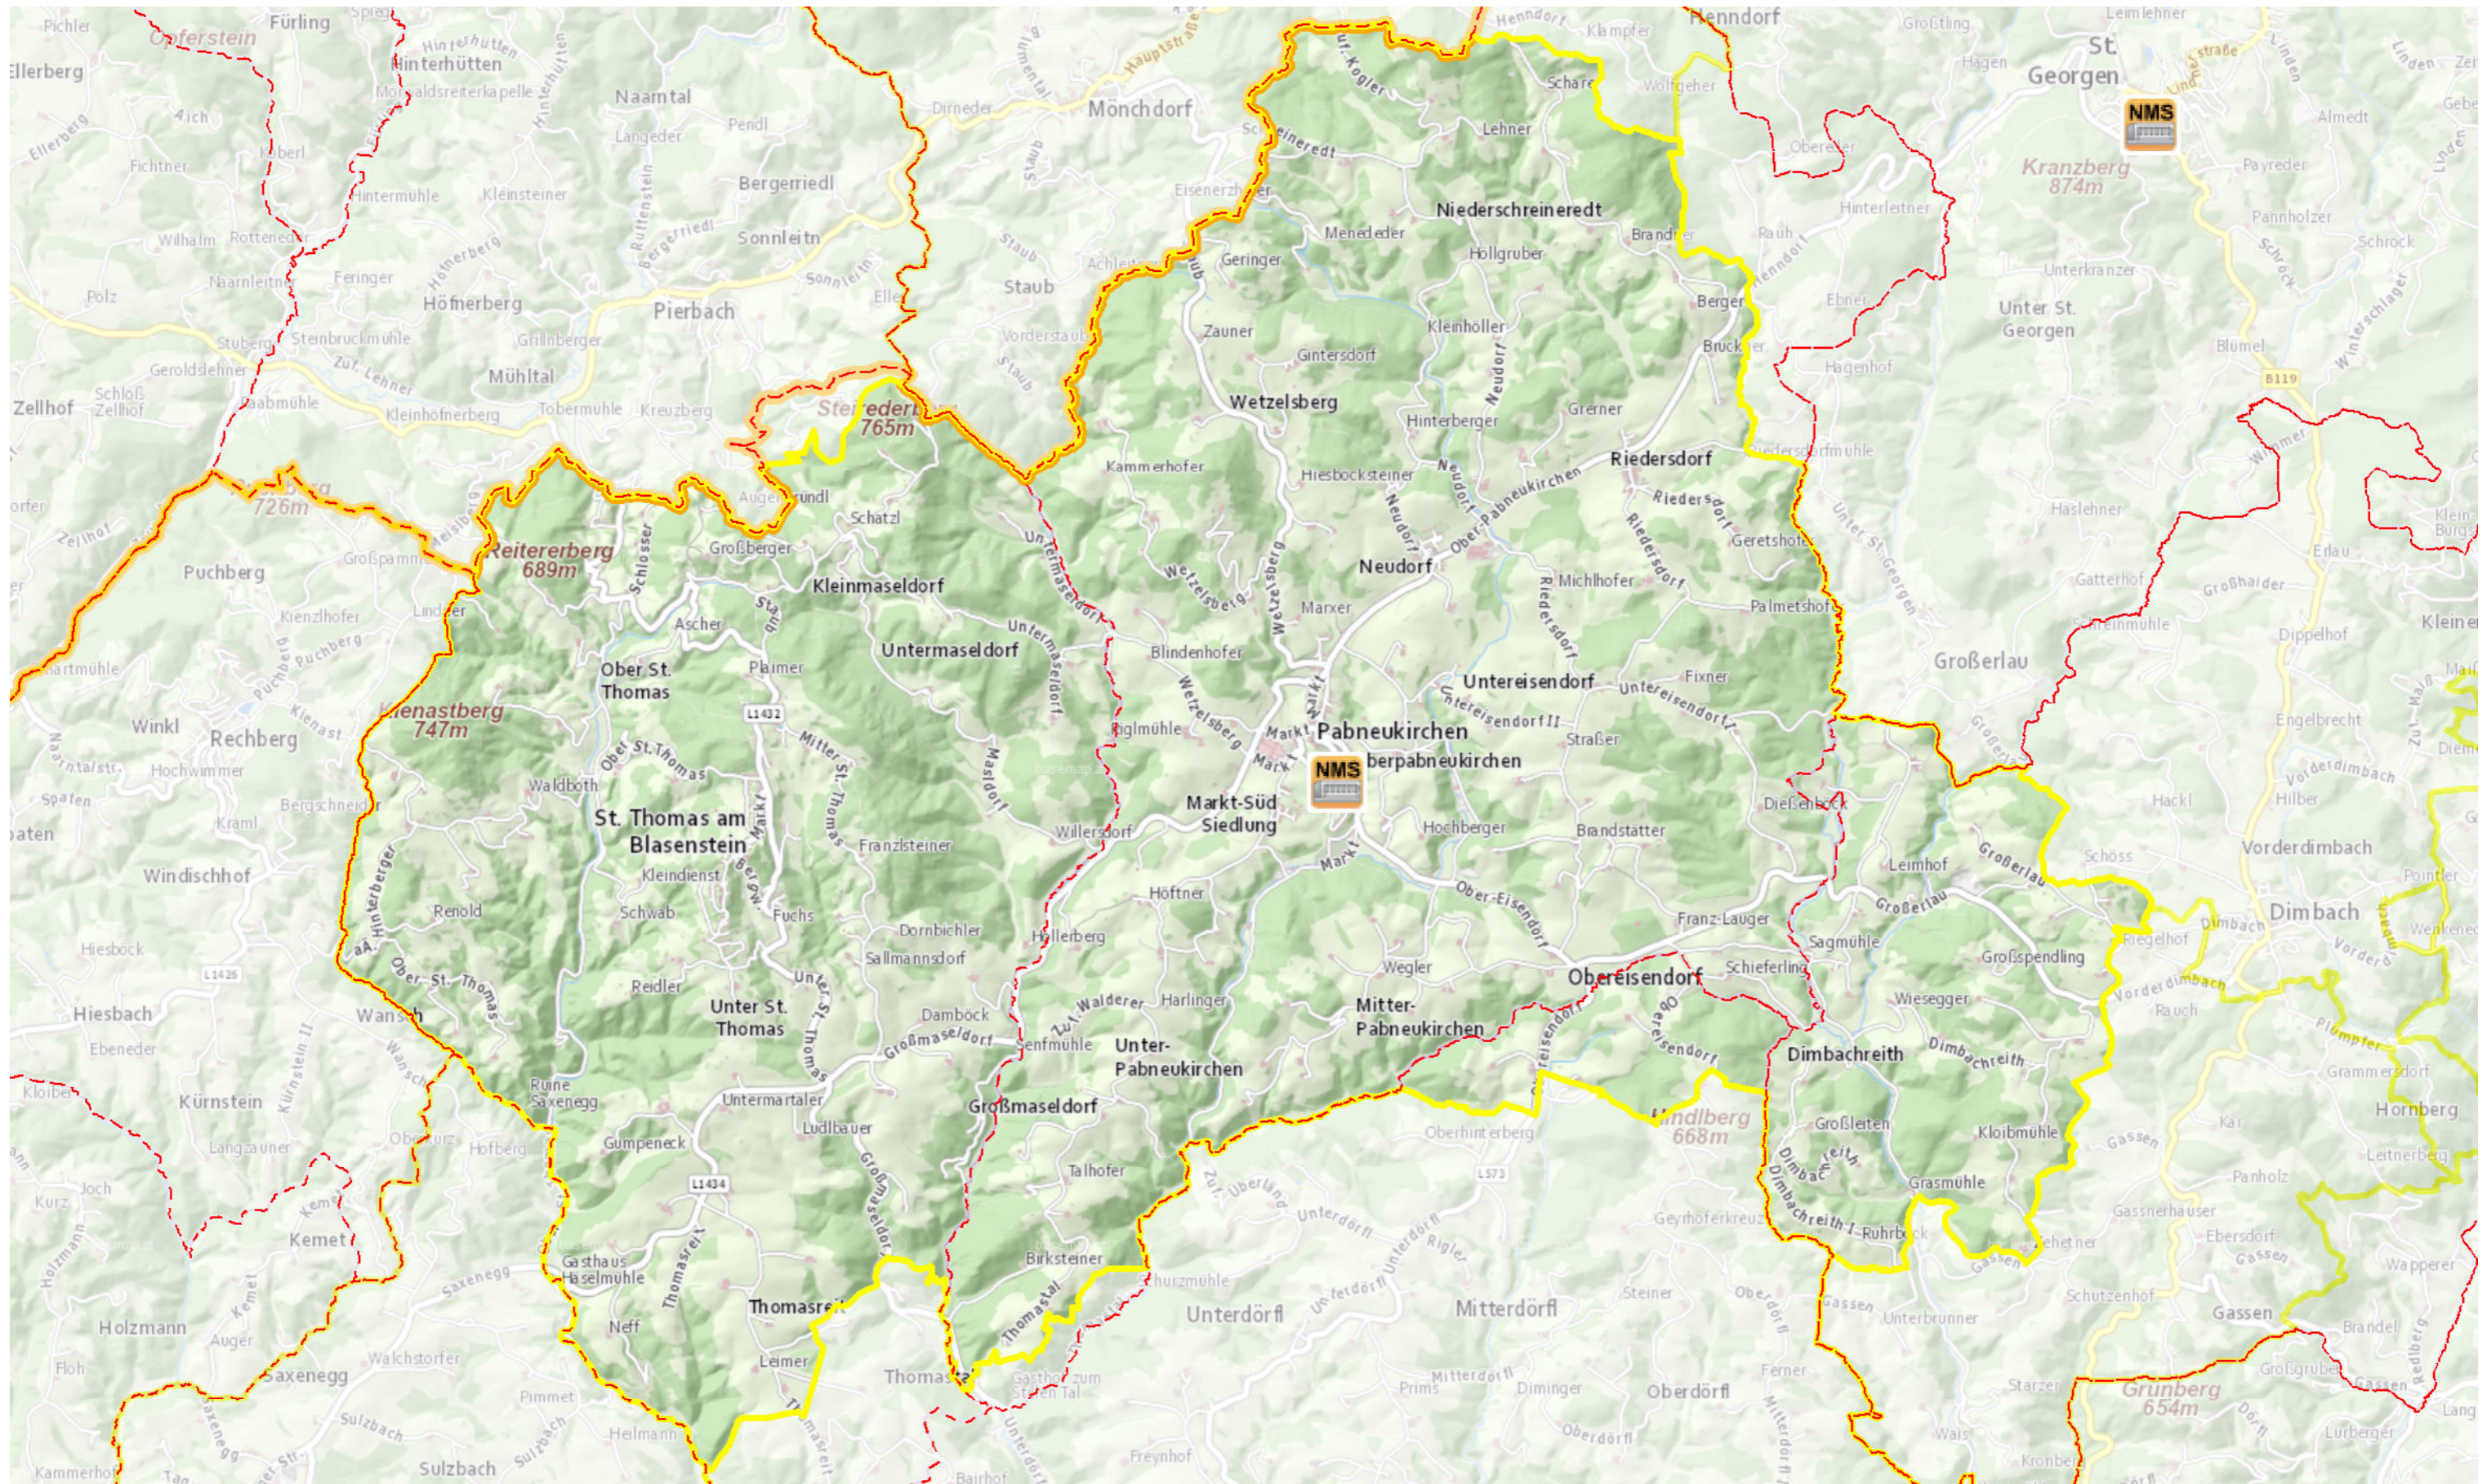

Neue Mittelschule Pabneukirchen

- Gemeindegrenzen
- NEUE MITTELSCHULE
- Bezirksgrenzen

1:44.000

Stand: Jänner 2017

Kartografie: DORIS-Systemgruppe, Ing. Andreas Ennikl