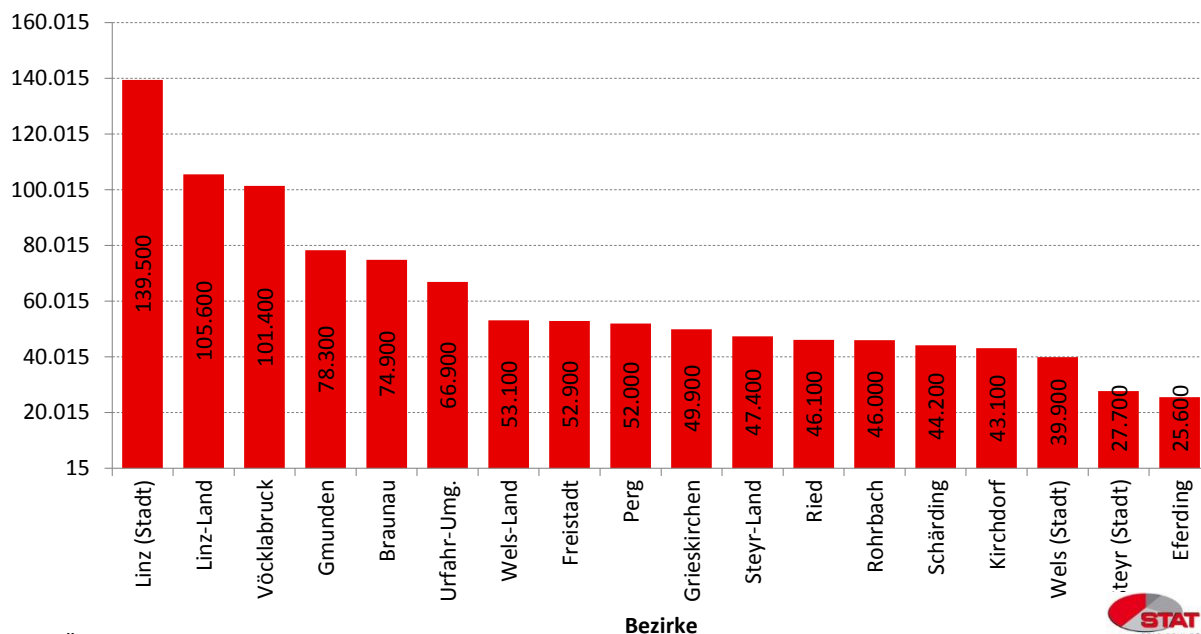

Grafik des Monats

Abteilung Statistik

LAND

OBERÖSTERREICH

Wahlberechtigte zur Landtagswahl 2015

Land OÖ, Abt. Statistik; Daten: Landeswahlbehörde

Jungwähleranteil (16- bis 28Jährige) zur Landtagswahl 2015

Land OÖ, Abt. Statistik; Daten: Landeswahlbehörde