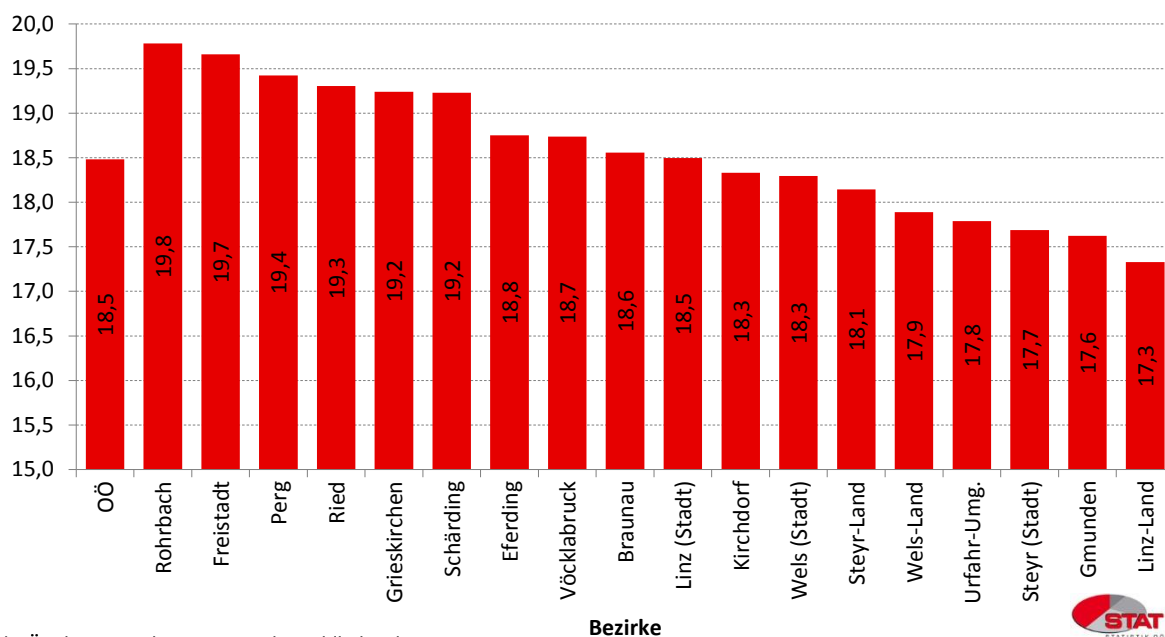

Grafik des Monats

Abteilung Statistik

LAND

OBERÖSTERREICH

Wahlberechtigte zur Landtagswahl 2015

Land OÖ, Abt. Statistik; Daten: Landeswahlbehörde

Jungwähleranteil (16- bis 28Jährige) zur Landtagswahl 2015

Land OÖ, Abt. Statistik; Daten: Landeswahlbehörde