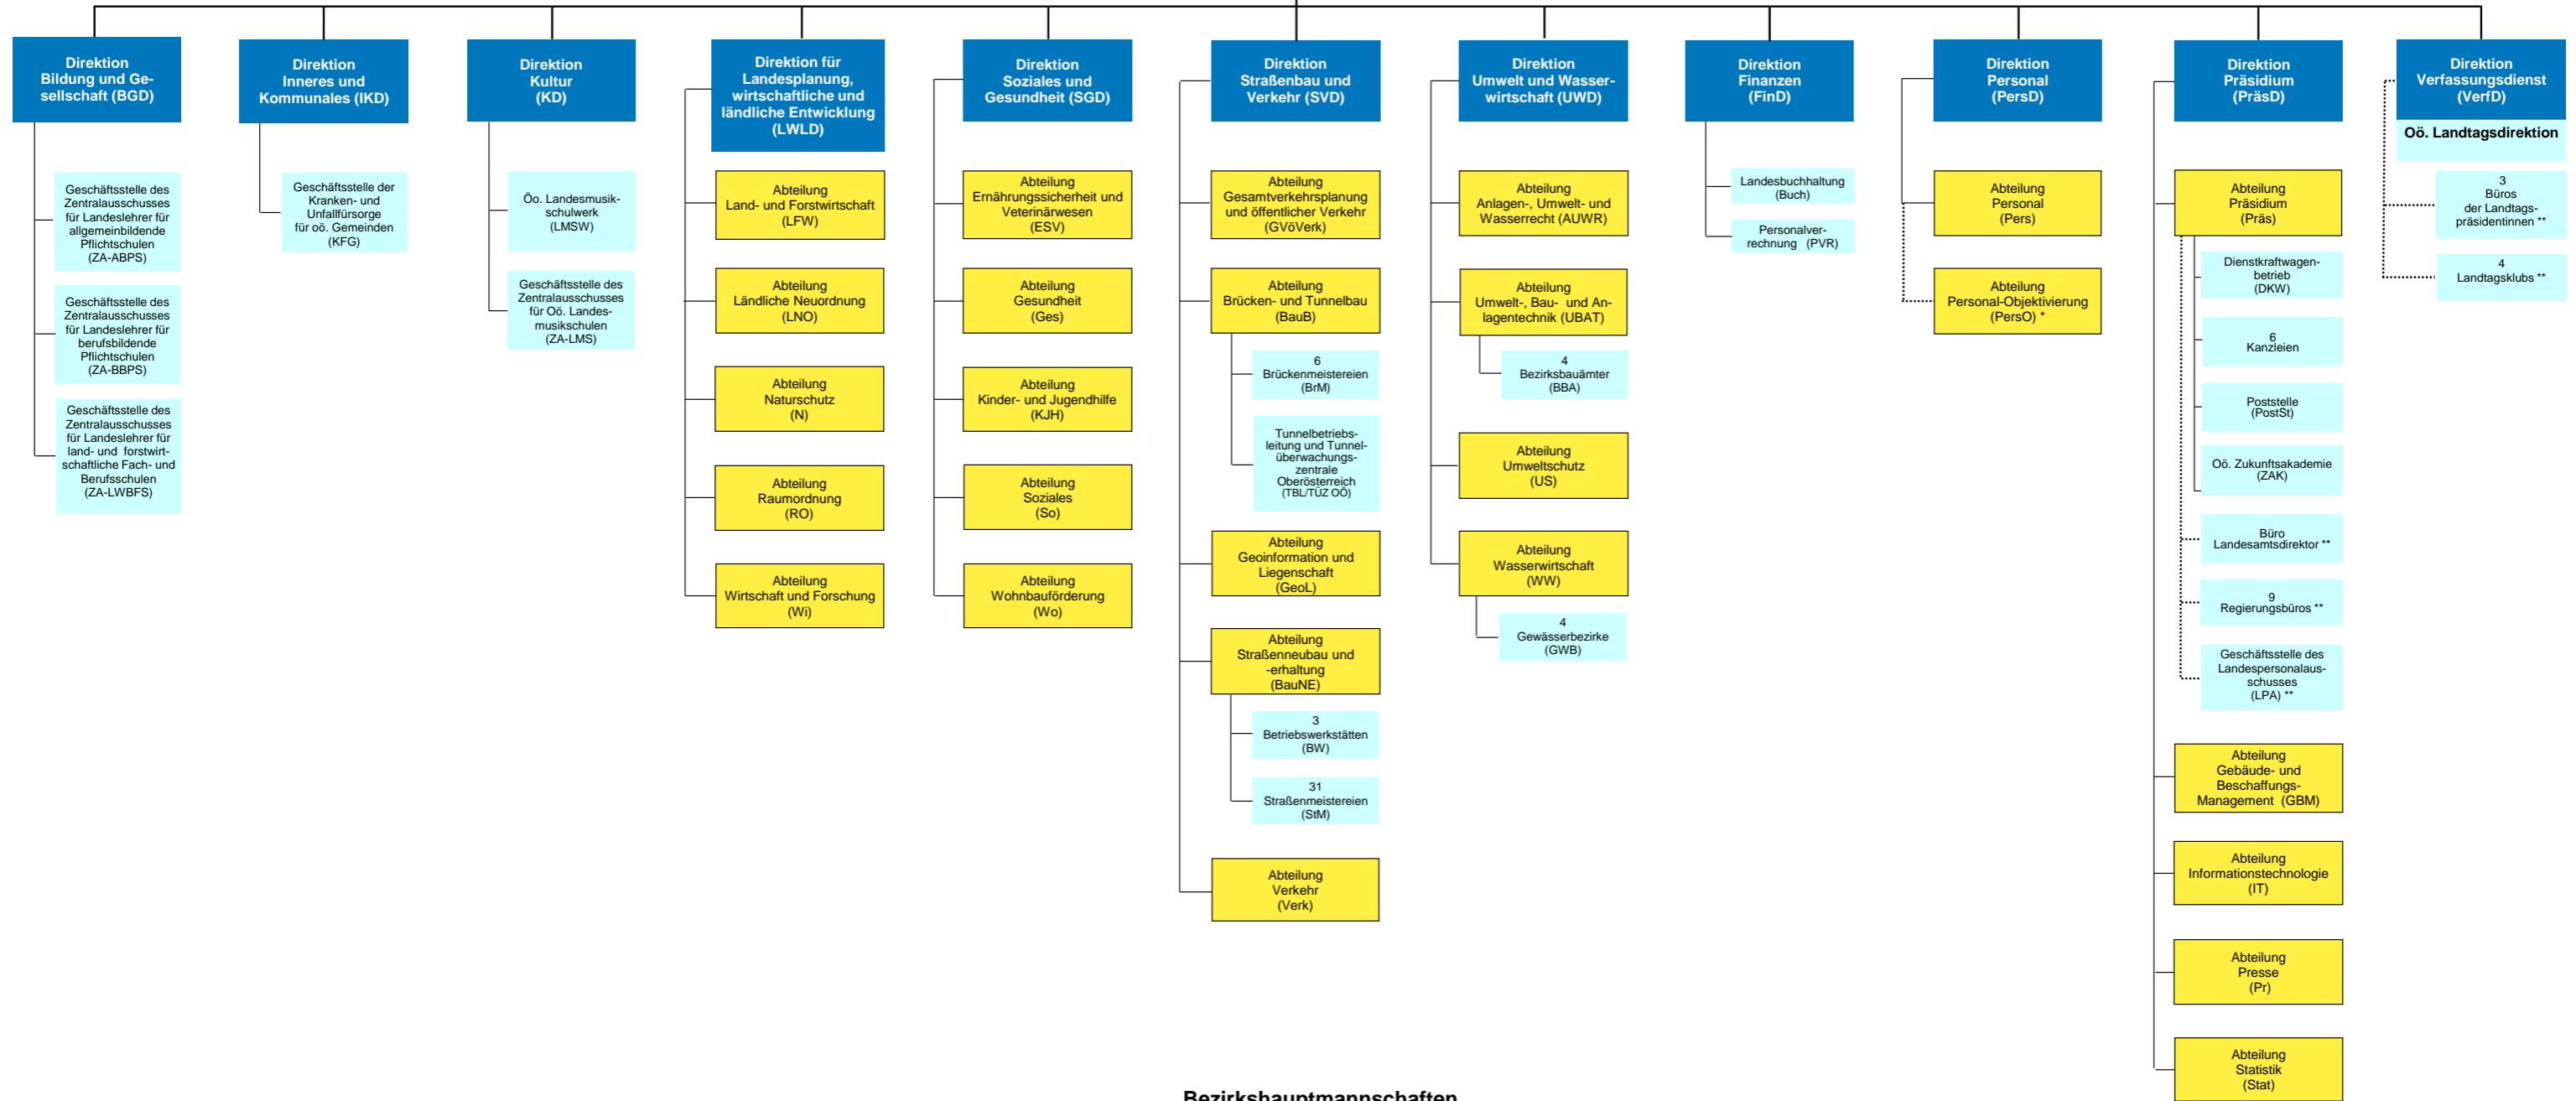

Amt der Oö. Landesregierung

Oö. Landesregierung/Landeshauptmann (fachlich)
Landeshauptmann/Landesamtsdirektor (innerdienstlich)

Bezirkshauptmannschaften

Sonstige Einrichtungen

Legende:

blau Direktionen denen keine Abteilungen zugeordnet sind, sind Abteilungen.
Direktionen denen Abteilungen zugeordnet sind, sind Abteilungsgruppen.

gelb Abteilung

hellblau nachgeordnete Organisationseinheit

grün Bezirkshauptmannschaft

dunkelblau Sonstige Einrichtungen

..... * Der Leiterin/Dem Leiter der Direktion Personal obliegt lediglich die organisatorische, nicht jedoch die fachliche Leitung der Abteilung Personal-Objektivierung

..... ** innerdienstlich nachgeordnete Organisationseinheit