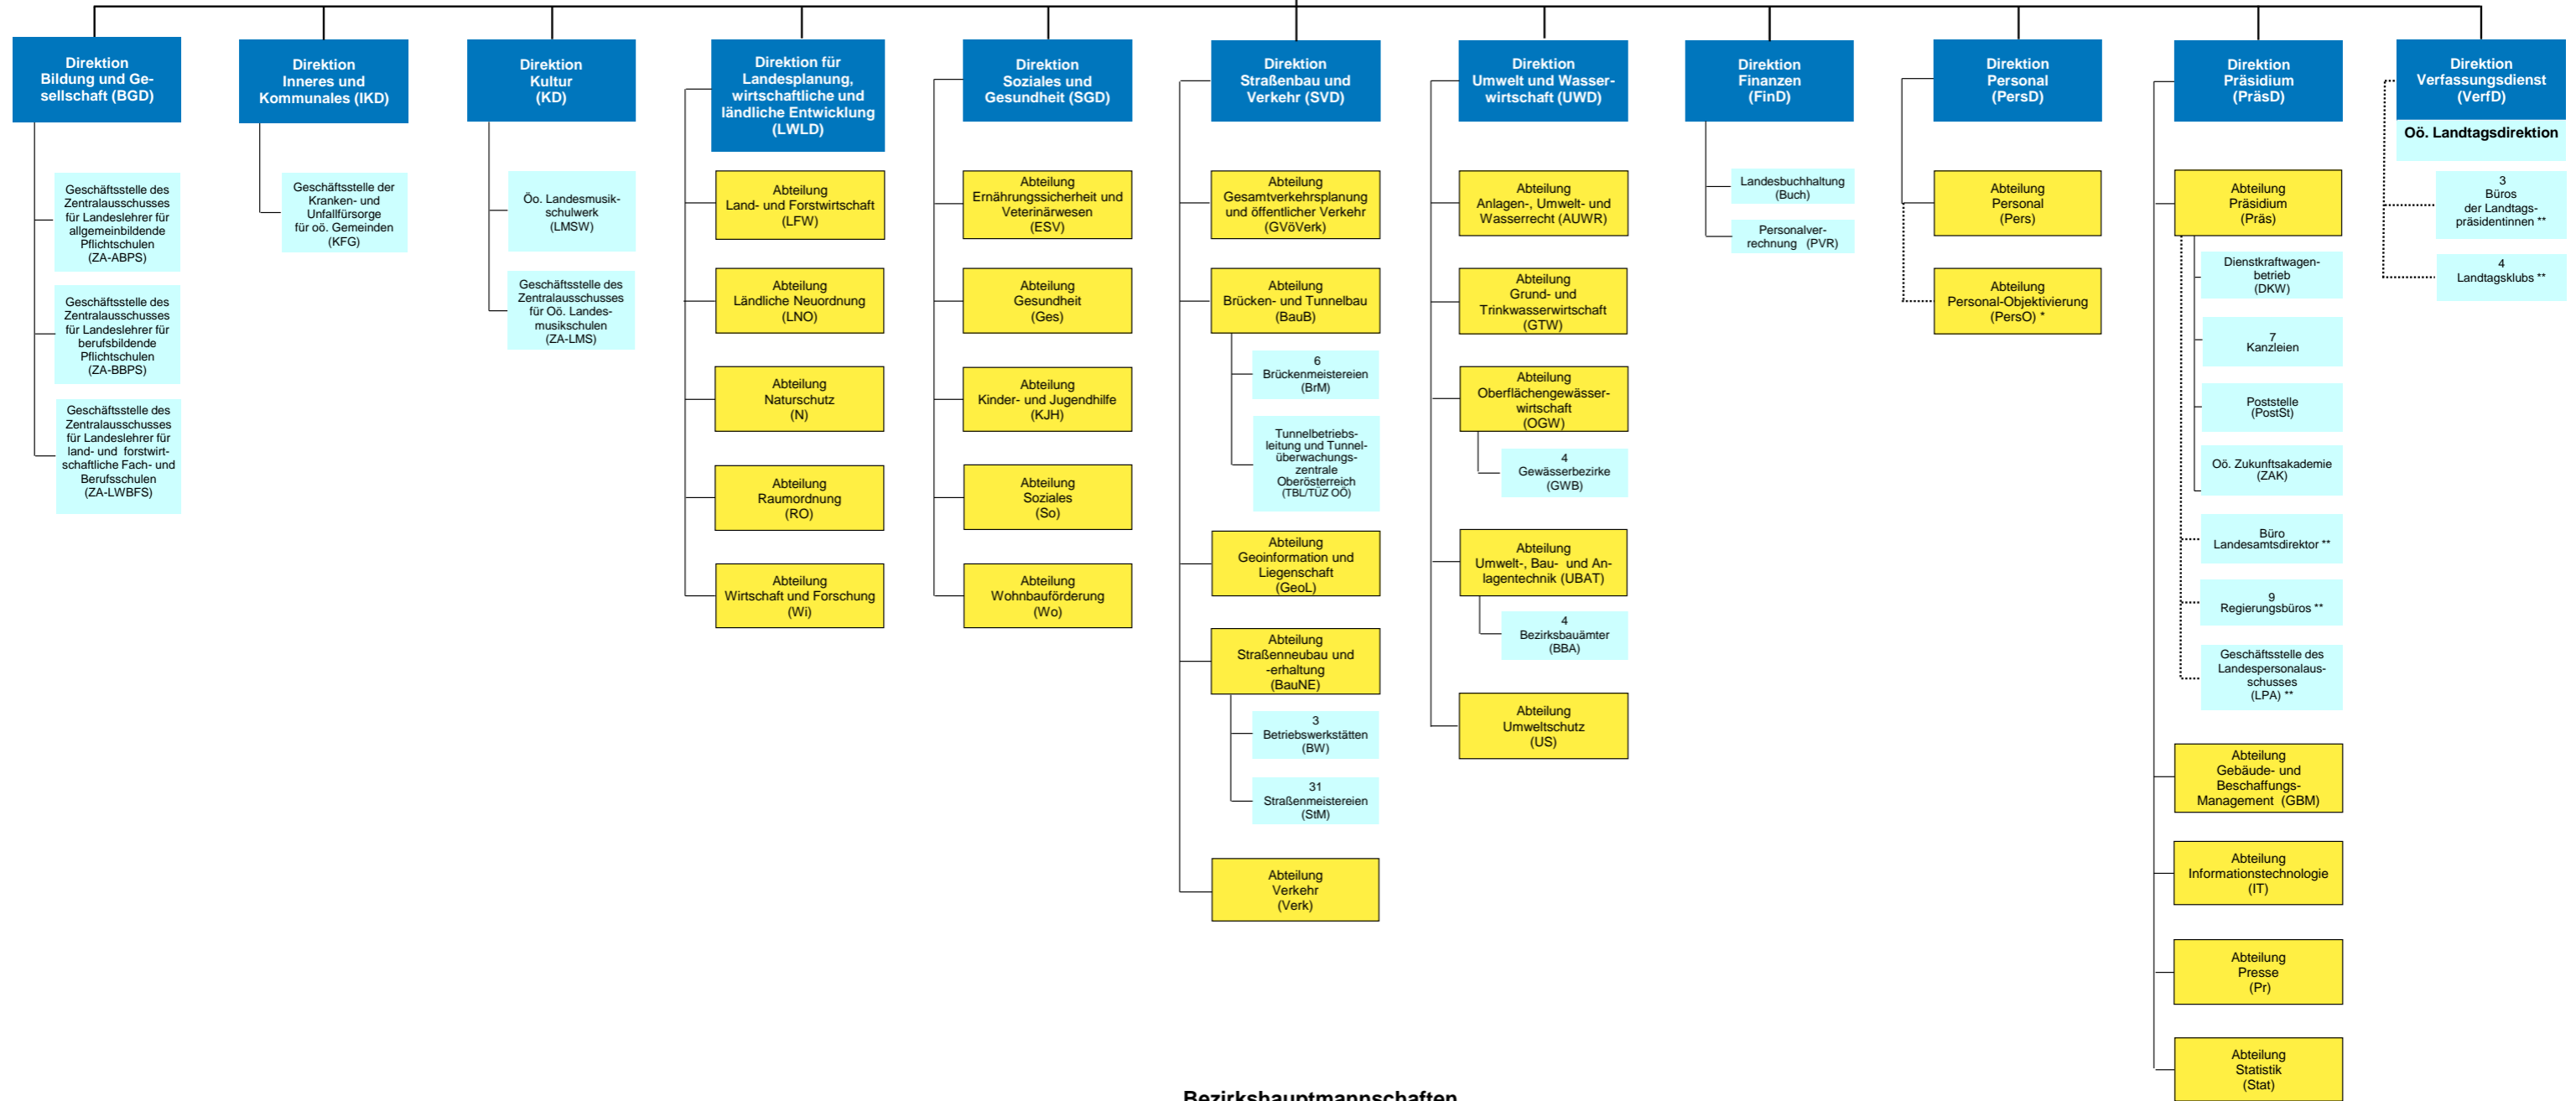

Amt der Oö. Landesregierung

Oö. Landesregierung/Landeshauptmann (fachlich)  
Landeshauptmann/Landesamtsdirektor (innerdienstlich)

Bezirkshauptmannschaften

Sonstige Einrichtungen

Legende:

- blau** Direktionen denen keine Abteilungen zugeordnet sind, sind Abteilungen. Direktionen denen Abteilungen zugeordnet sind, sind Abteilungsgruppen.
- gelb** Abteilung
- hellblau** nachgeordnete Organisationseinheit
- grün** Bezirkshauptmannschaft
- dunkelblau** Sonstige Einrichtungen

\* Der Leiterin/Dem Leiter der Direktion Personal obliegt lediglich die organisatorische, nicht jedoch die fachliche Leitung der Abteilung Personal- Objektivierung

\*\* innerdienstlich nachgeordnete Organisationseinheit