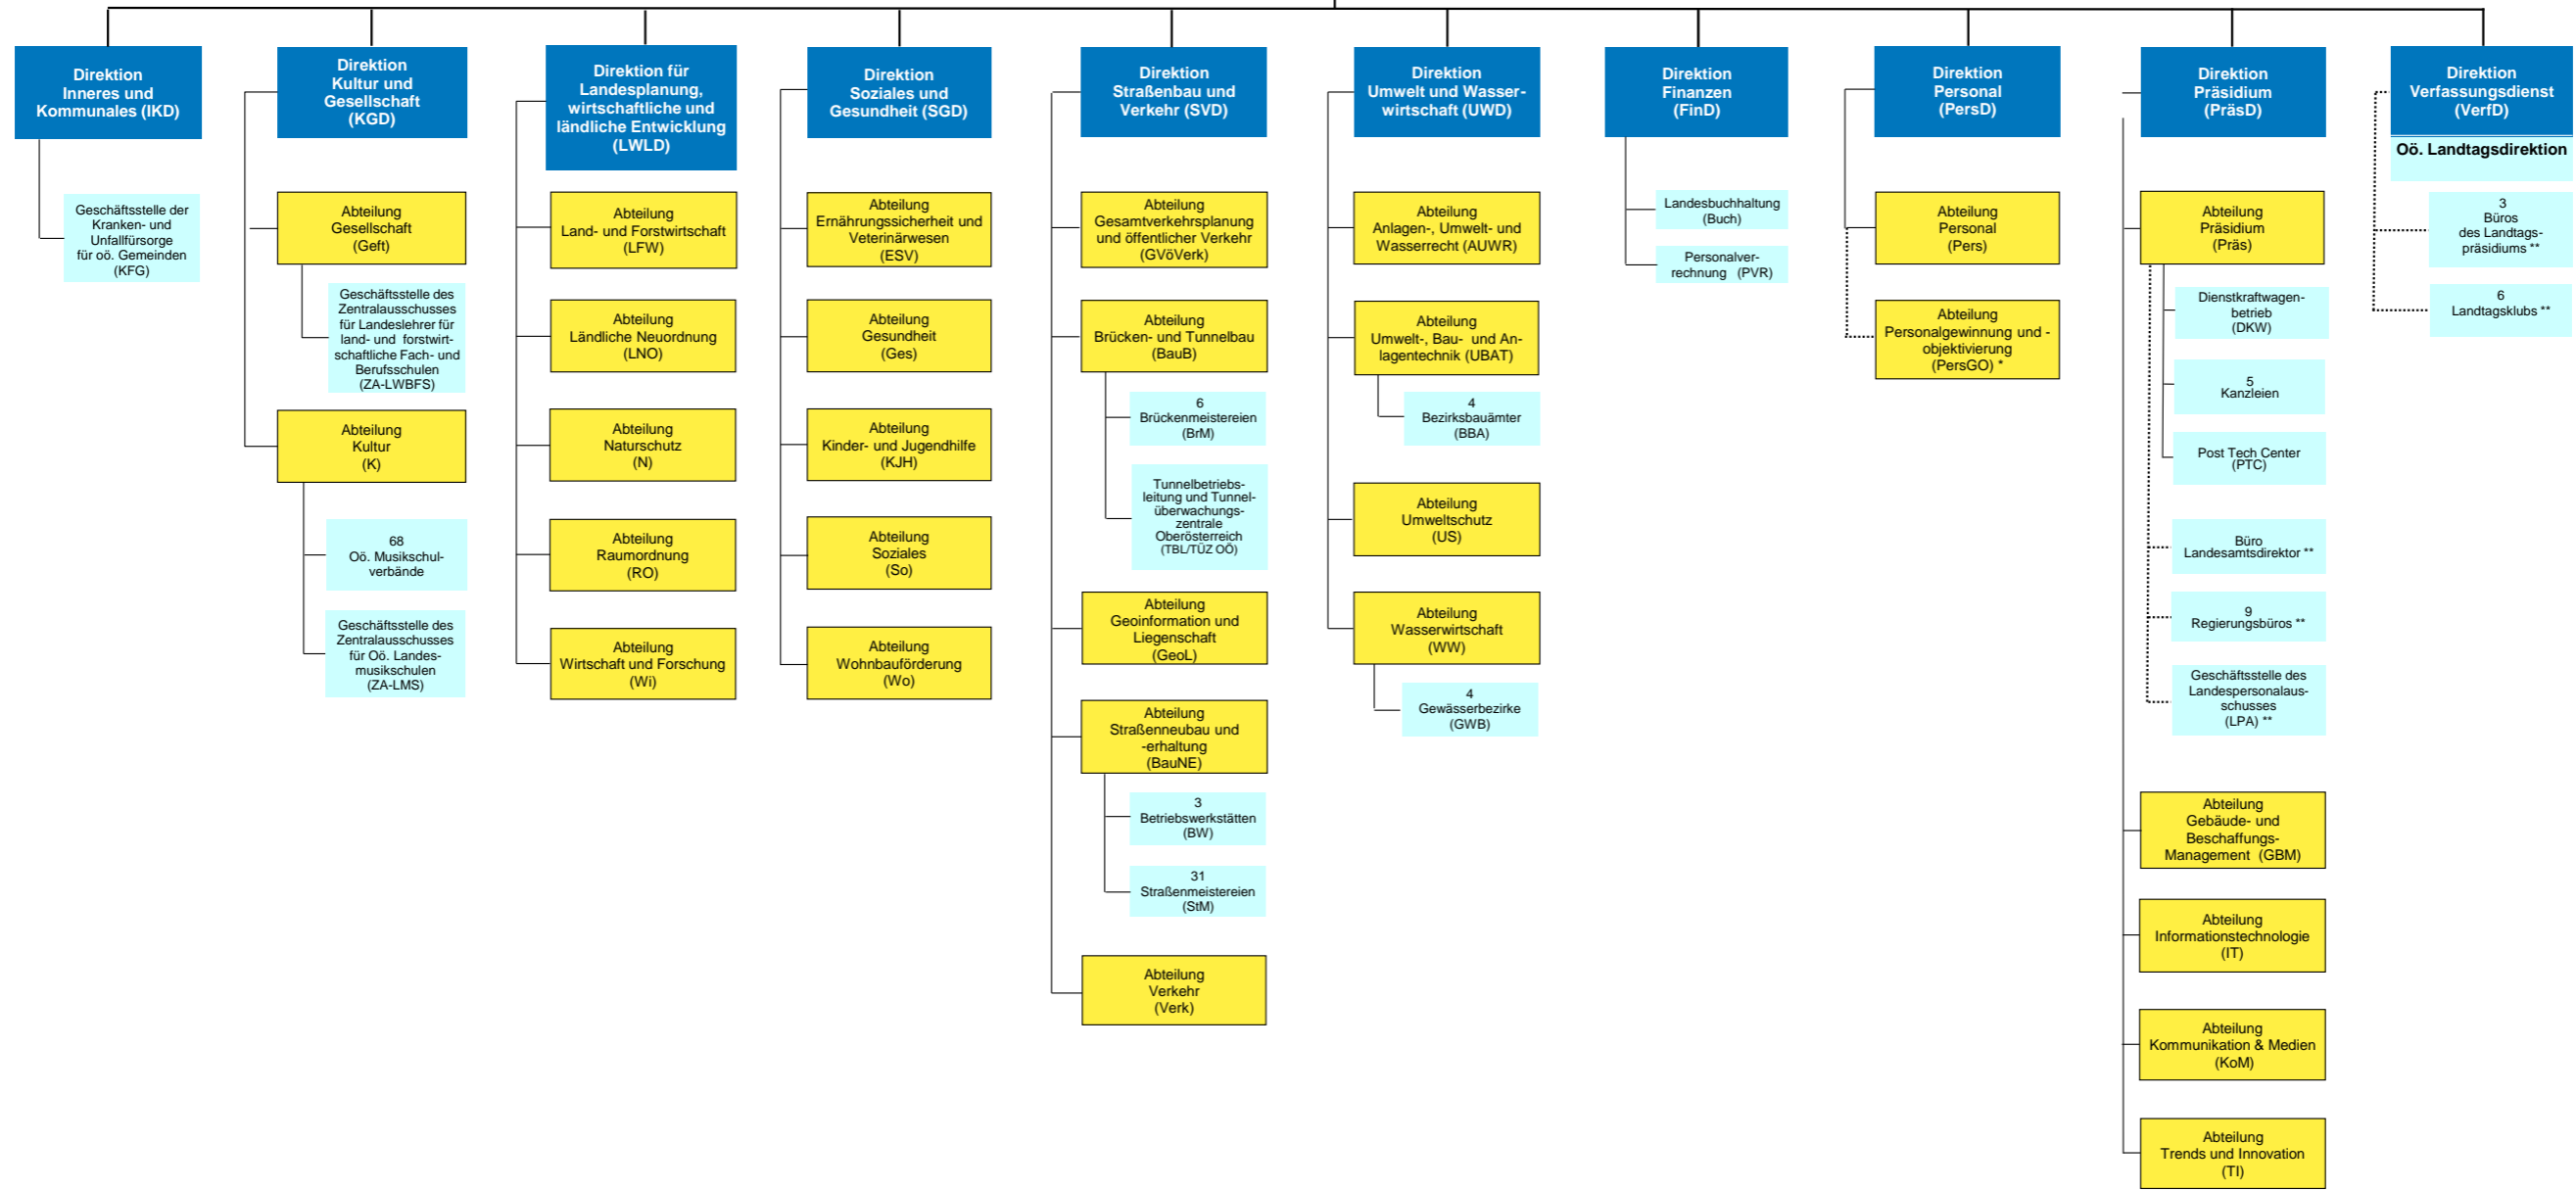

Amt der Oö. Landesregierung

Oö. Landesregierung/Landeshauptmann (fachlich)  
Landeshauptmann/Landesamtsdirektor (innerdienstlich)

Bezirkshauptmannschaften

Legende:

- blau** Direktionen denen keine Abteilungen zugeordnet sind, sind Abteilungen. Direktionen denen Abteilungen zugeordnet sind, sind Abteilungsgruppen.
- gelb** Abteilung
- hellblau** nachgeordnete Organisationseinheit
- grün** Bezirkshauptmannschaft
- dunkelblau** Sonstige Einrichtungen

Sonstige Einrichtungen

\* Der Leiterin/Dem Leiter der Direktion Personal obliegt lediglich die organisatorische, nicht jedoch die fachliche Leitung der Abteilung Personal- Objektivierung

\*\* innerdienstlich nachgeordnete Organisationseinheit